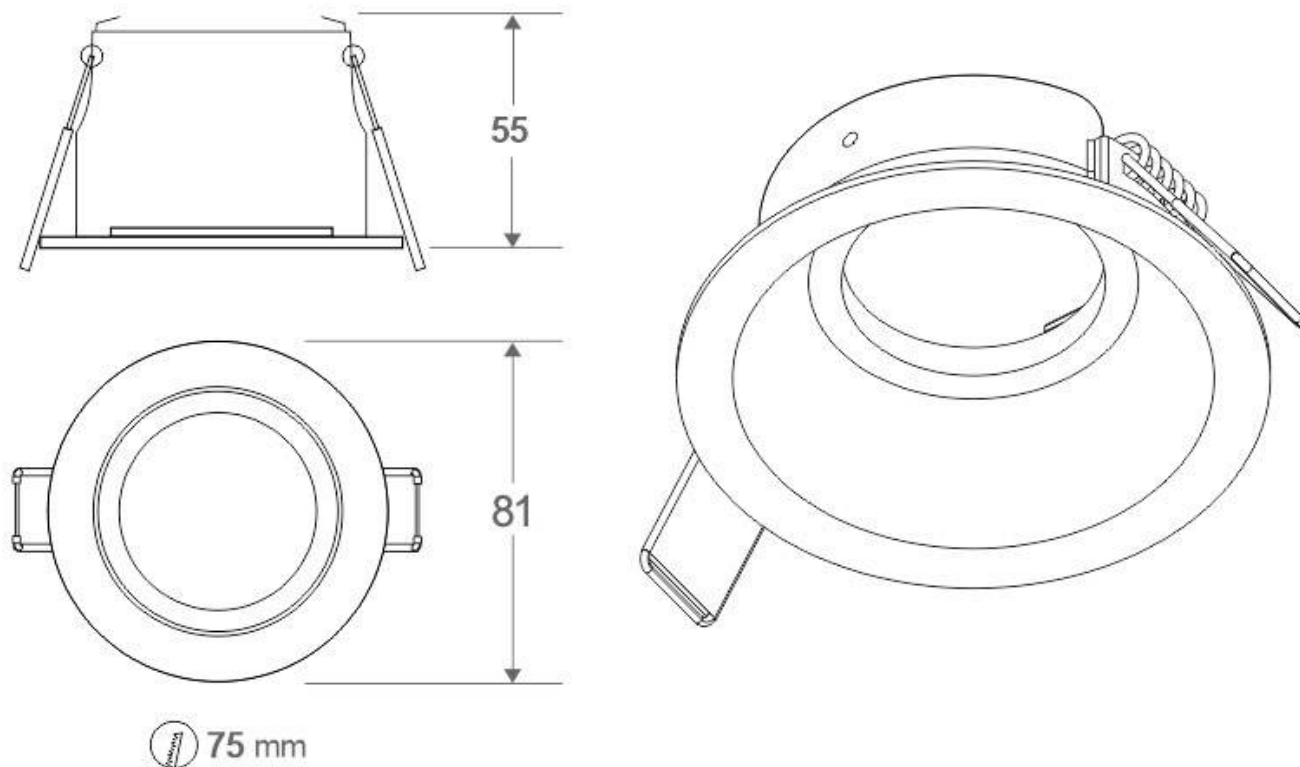

ESQUEMA DE INSTALACIÓN