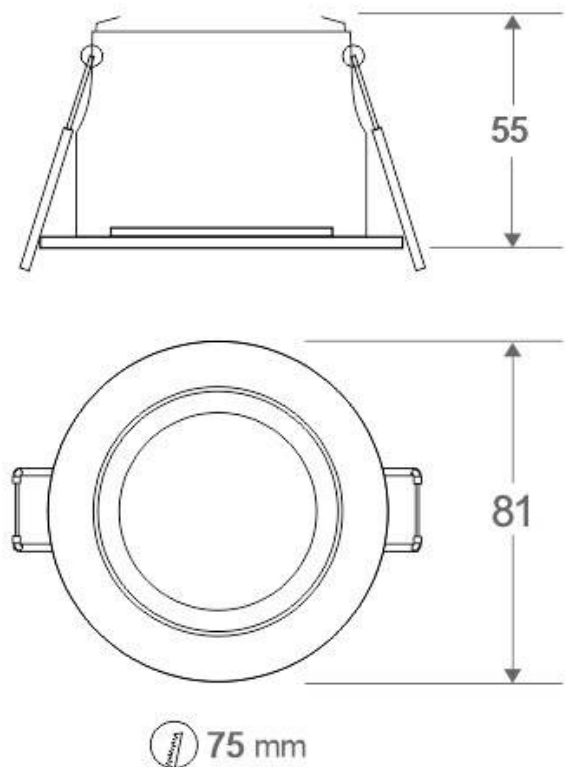

ESQUEMA DE INSTALACIÓN