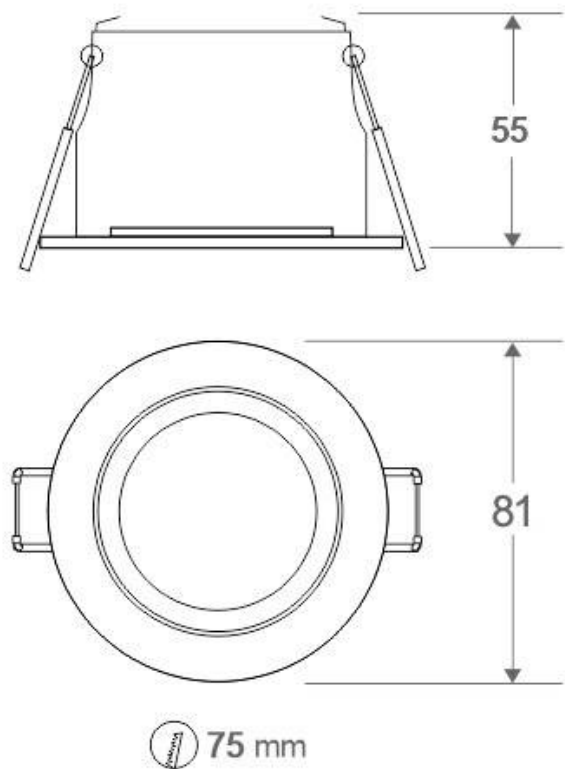

ESQUEMA DE INSTALACIÓN