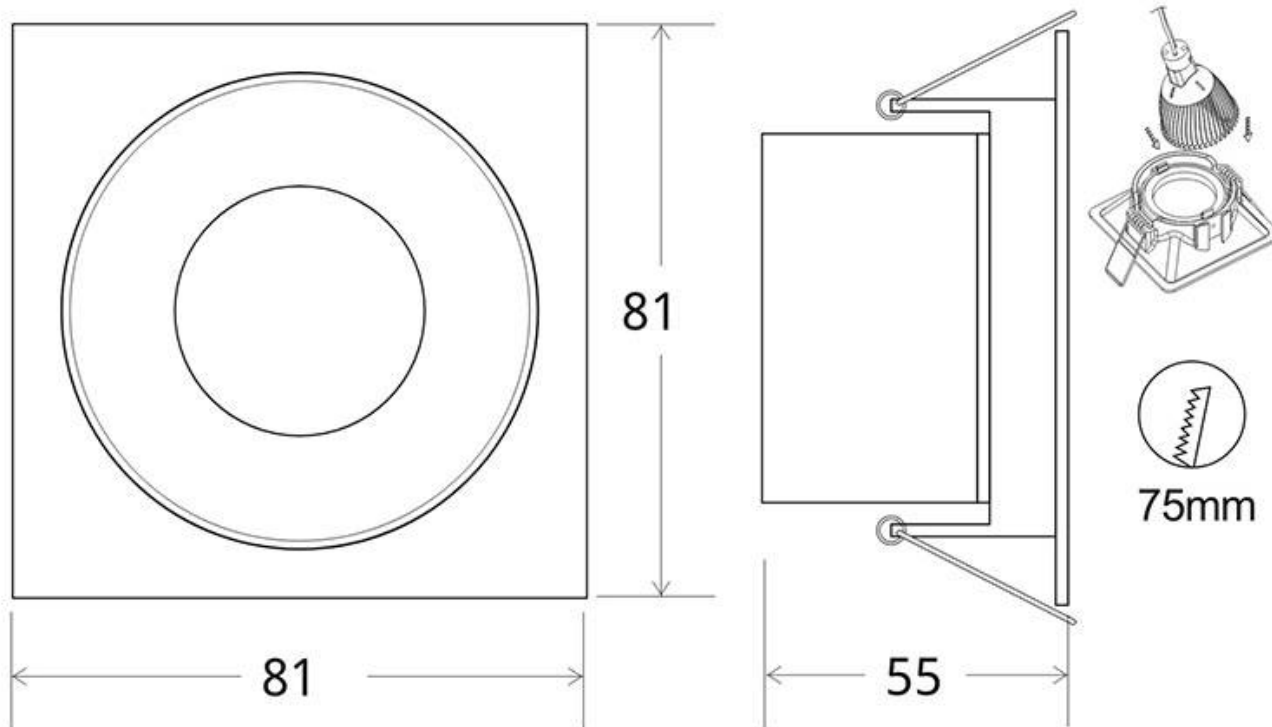

### ESPECIFICACIONES

Puntos de Luz	1
Forma y corte	Rectangular 75mm
Casquillo	GU10
Otros	Housing
Color	blanco
Interior-exterior	Interior
Protección IP	IP20
Estilo	moderno

#### Dimensiones del producto

81x81x55mm

#### Dimensiones del packaging

9x9x6cm