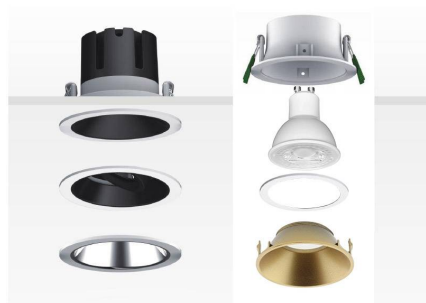

Instalación