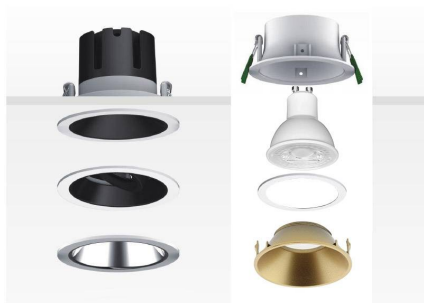

Instalación