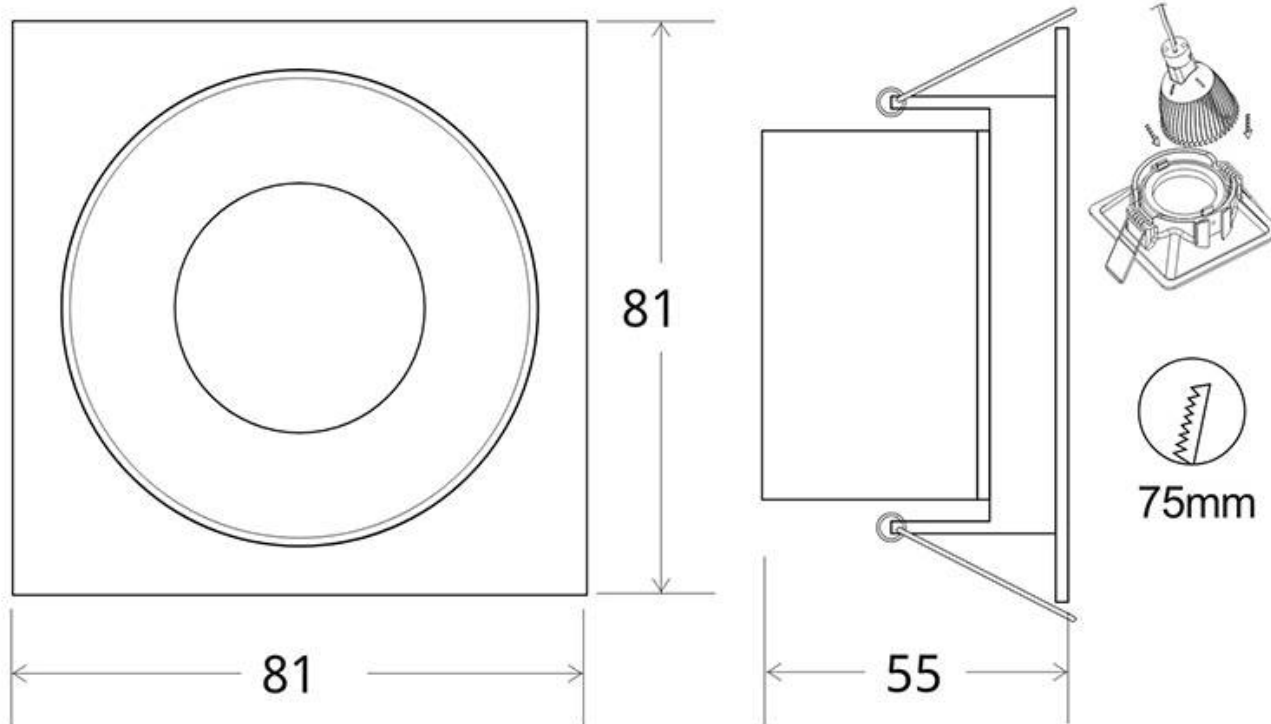

ESQUEMA DE INSTALACIÓN