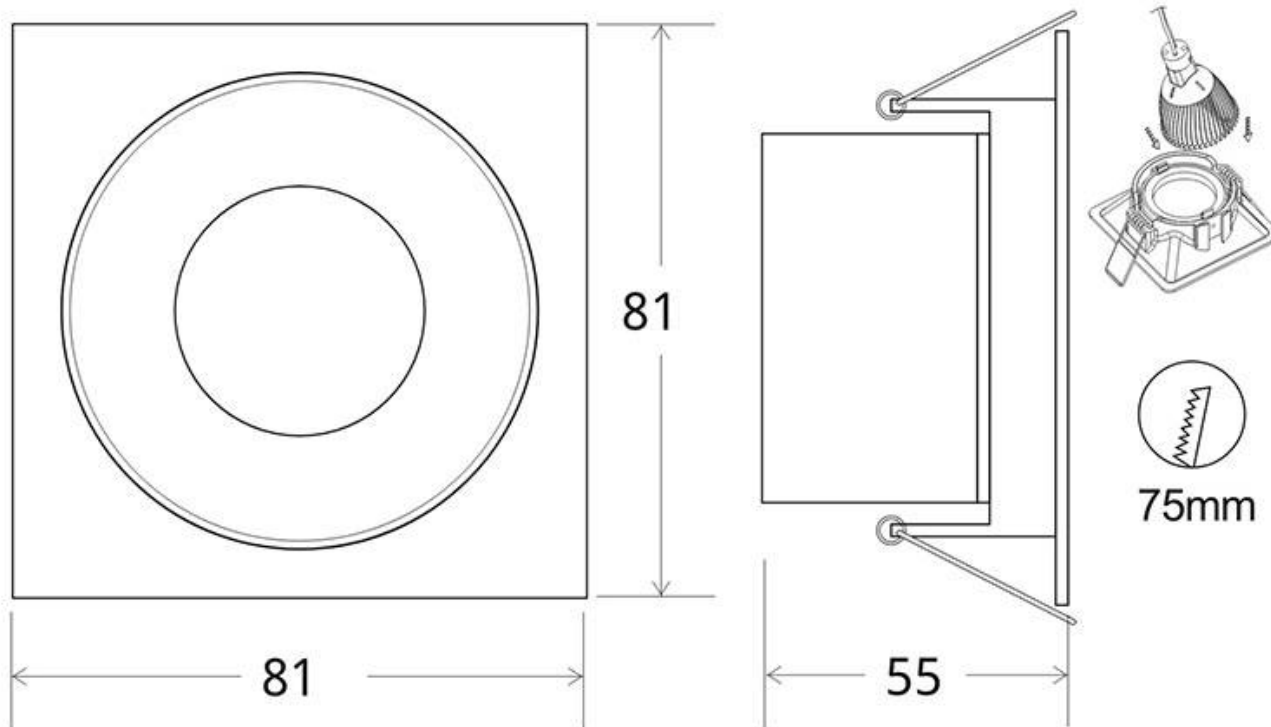

ESQUEMA DE INSTALACIÓN