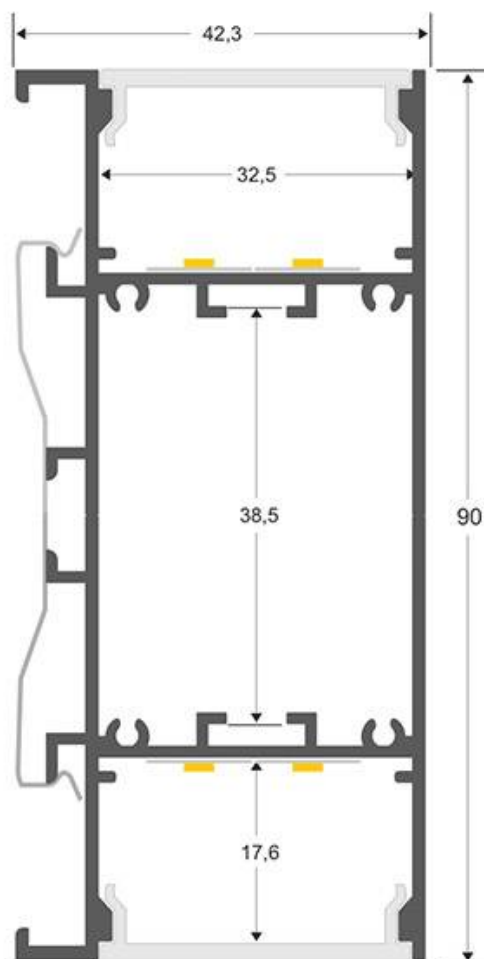

ESQUEMA DE INSTALACIÓN