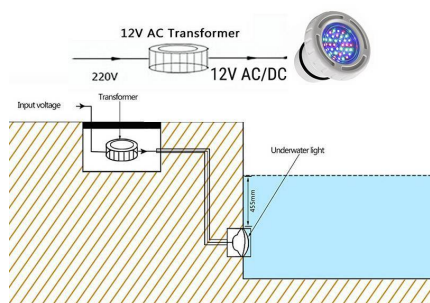

Foco Led sumergible Empotrado, DC12V, 6W, RGB, IP68, 2 hilos, SL1

Foco mini para Piscina, sumergible RGB de 2 hilos con controlador interno para empotrar fabricado en ABS + PC de gran resistencia que permite soportar las condiciones más adversas. De reducido tamaño y alimentación de AC/DC12V. Ideal para iluminación de piscinas, estanques, fuentes, etc. Con protección IP68 que permite su uso en zonas sumergidas. Mínima emisión de calor y mínimo consumo.

La señal del mando a distancia llega hasta una profundidad máxima aproximada de 40 cm. Si van a instalarse a mayor profundidad dispones del mando a distancia ON/OFF LD1032676. Cada vez que se apaga/enciende, cambia de color.

Requiere alimentación AC/DC12V y mando a distancia (no incluidos)

Ficha técnica

Foco Led sumergible Empotrado, DC12V, 6W, RGB, IP68, 2 hilos, SL1

LEDBOX®

ESQUEMA DE INSTALACIÓN

Instalación

Ficha técnica

Foco Led sumergible Empotrado, DC12V, 6W, RGB, IP68, 2 hilos, SL1

LEDBOX®

GALERIA

Ficha técnica

Foco Led sumergible Empotrado, DC12V, 6W, RGB, IP68, 2 hilos, SL1

LEDBOX®

AVISO

Datos sujetos a cambios sin aviso. Excepto errores y omisiones. Asegúrese de utilizar el archivo más reciente posible.