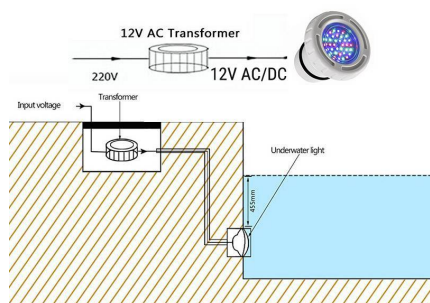

Foco Led sumergible Empotrado, DC12V, 6W, RGB, IP68, 2 hilos, SL1

Foco mini para Piscina, sumergible RGB de 2 hilos con controlador interno para empotrar fabricado en ABS + PC de gran resistencia que permite soportar las condiciones más adversas. De reducido tamaño y alimentación de AC/DC12V. Ideal para iluminación de piscinas, estanques, fuentes, etc. Con protección IP68 que permite su uso en zonas sumergidas. Mínima emisión de calor y mínimo consumo.

Un gran ahorro de energía. El consumo de electricidad es

Ficha técnica

Foco Led sumergible Empotrado, DC12V, 6W, RGB, IP68, 2 hilos, SL1

LEDBOX®

de 1/8 respecto a las **lámparas halógenas**, y 1/15 de las **lámparas incandescentes**, en las mismas condiciones de iluminación.

La señal del mando a distancia llega hasta una profundidad máxima aproximada de 40 cm. Si van a instalarse a mayor profundidad dispones del mando a distancia ON/OFF LD1032676. Cada vez que se apaga/enciende, cambia de color.

Requiere alimentación AC/DC12V y mando a distancia (no incluidos)

ESQUEMA DE INSTALACIÓN

Instalación

Ficha técnica

Foco Led sumergible Empotrado, DC12V, 6W, RGB, IP68, 2 hilos, SL1

LEDBOX®

GALERIA

Ficha técnica