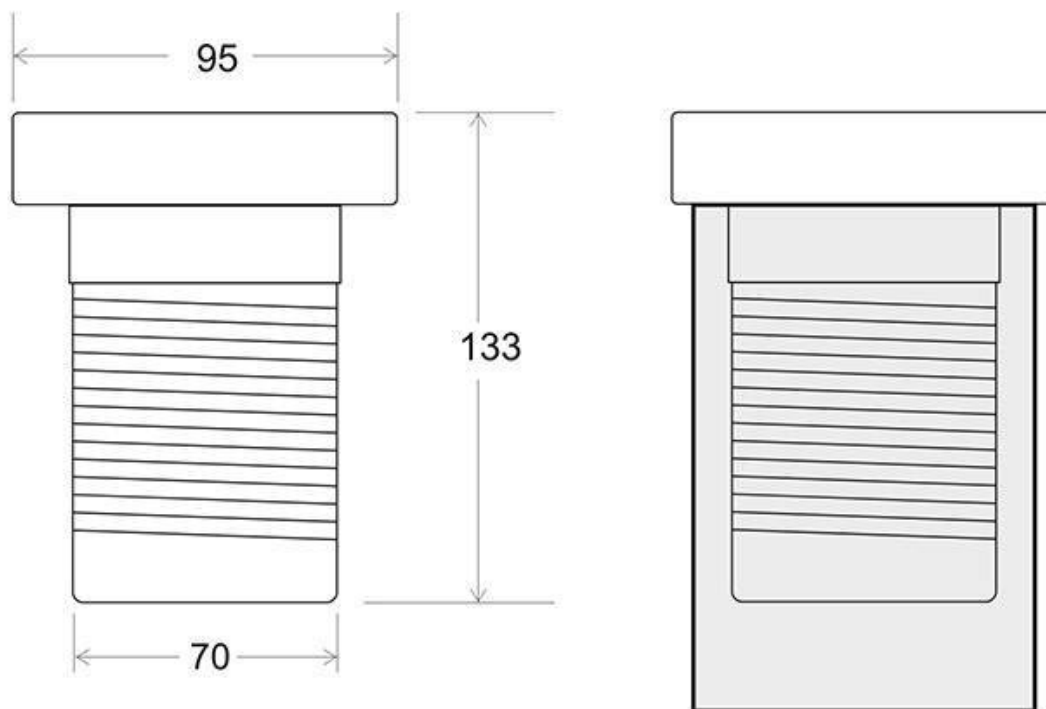

Ficha técnica

Foco Led sumergible Empotrado, DC12V, 6W, RGB, IP68, 2 hilos, SL1

LEDBOX®

ESQUEMA DE INSTALACIÓN