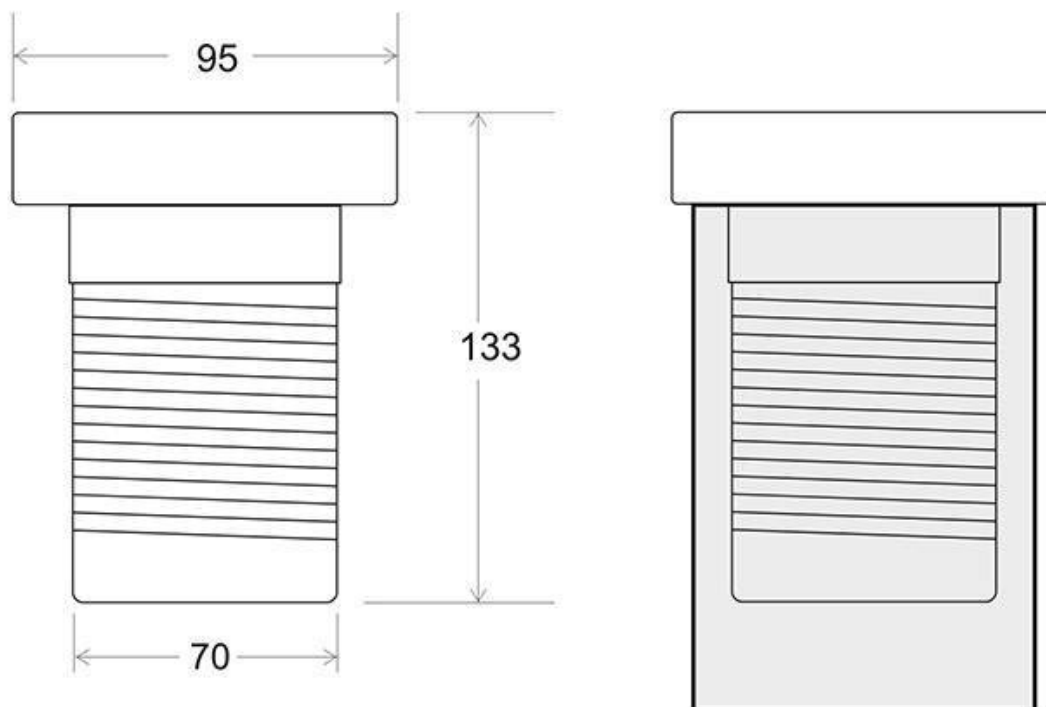

ESQUEMA DE INSTALACIÓN