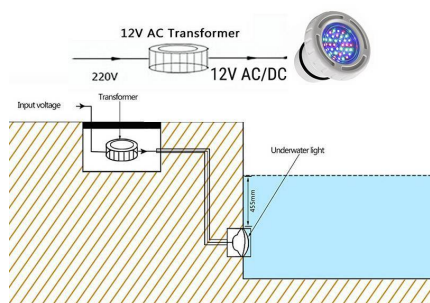

Instalación