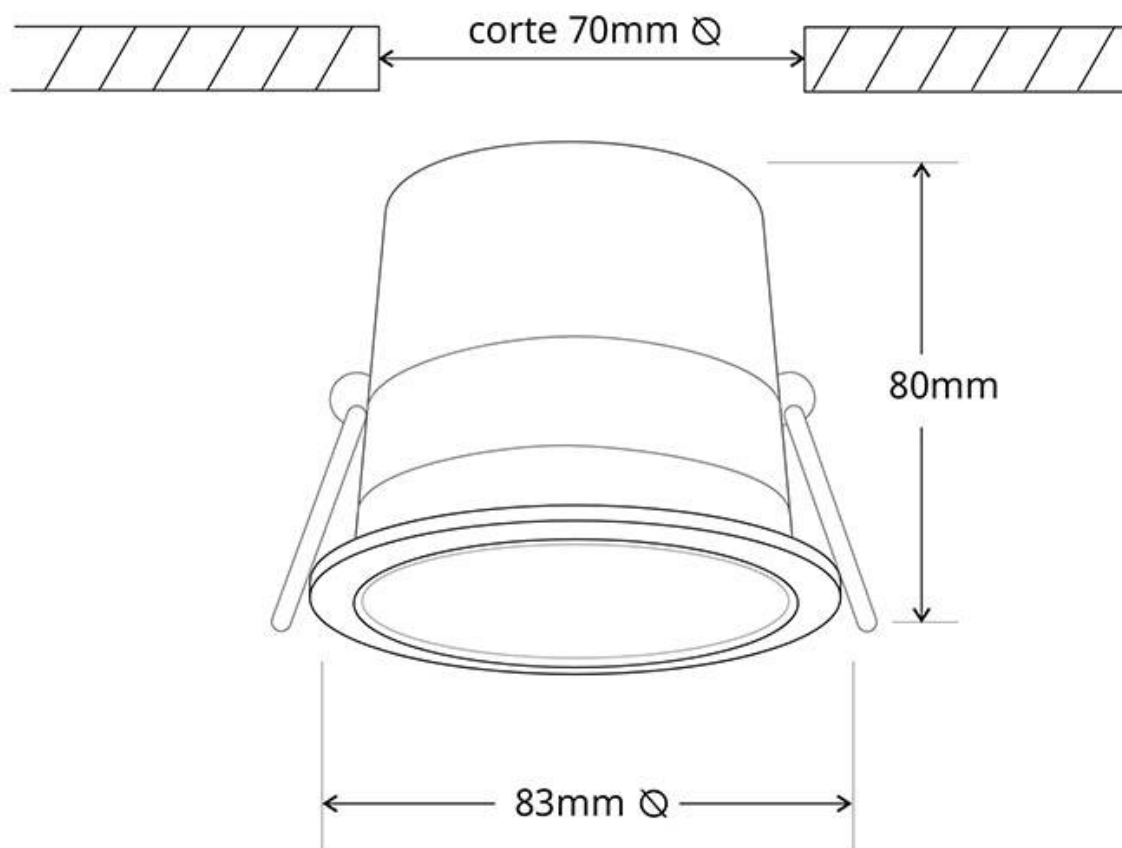

ESQUEMA DE INSTALACIÓN