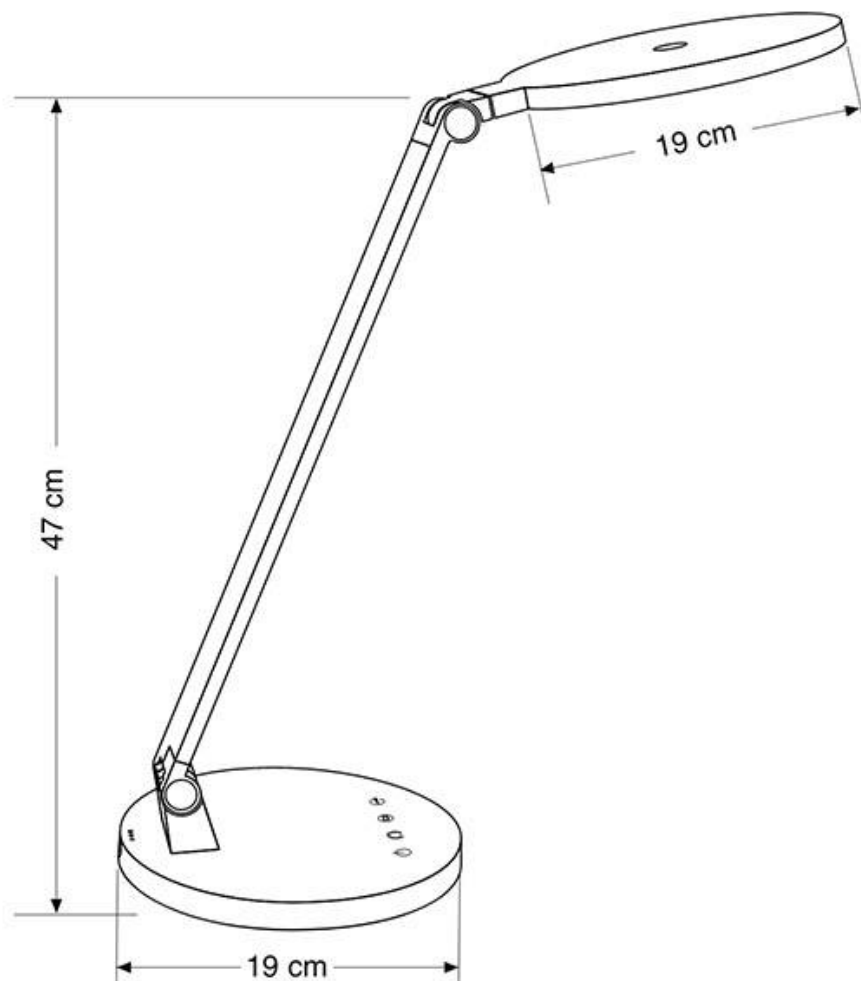

ESQUEMA DE INSTALACIÓN