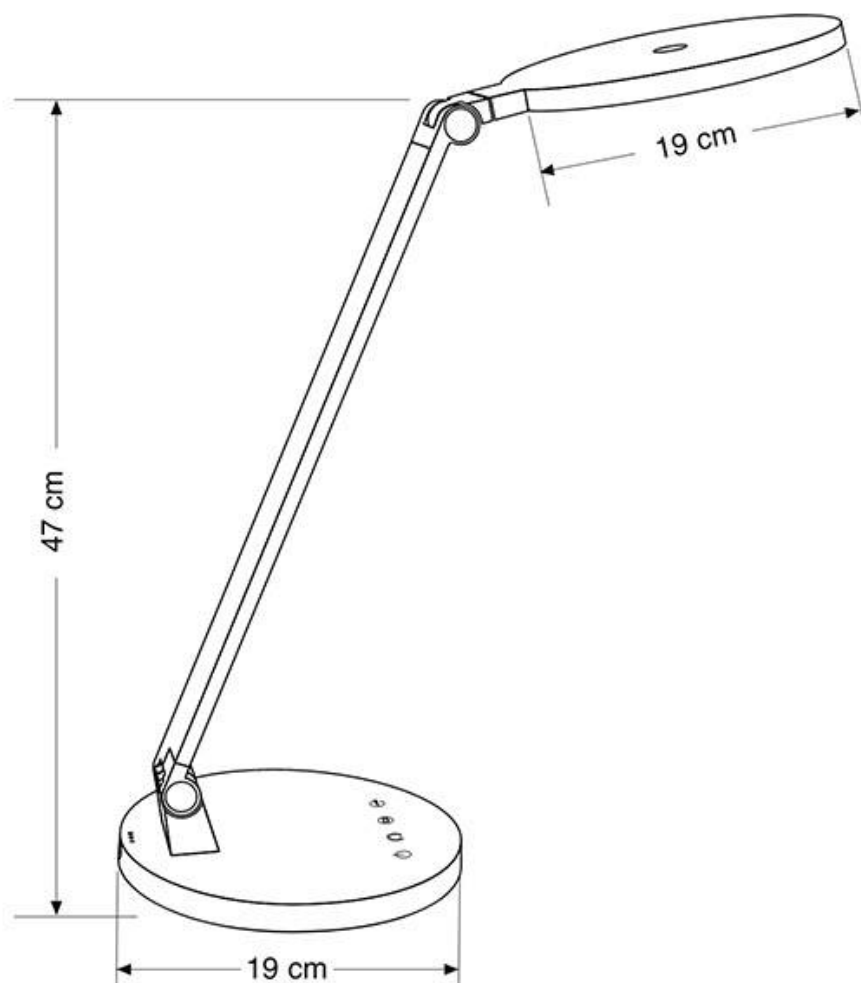

ESQUEMA DE INSTALACIÓN