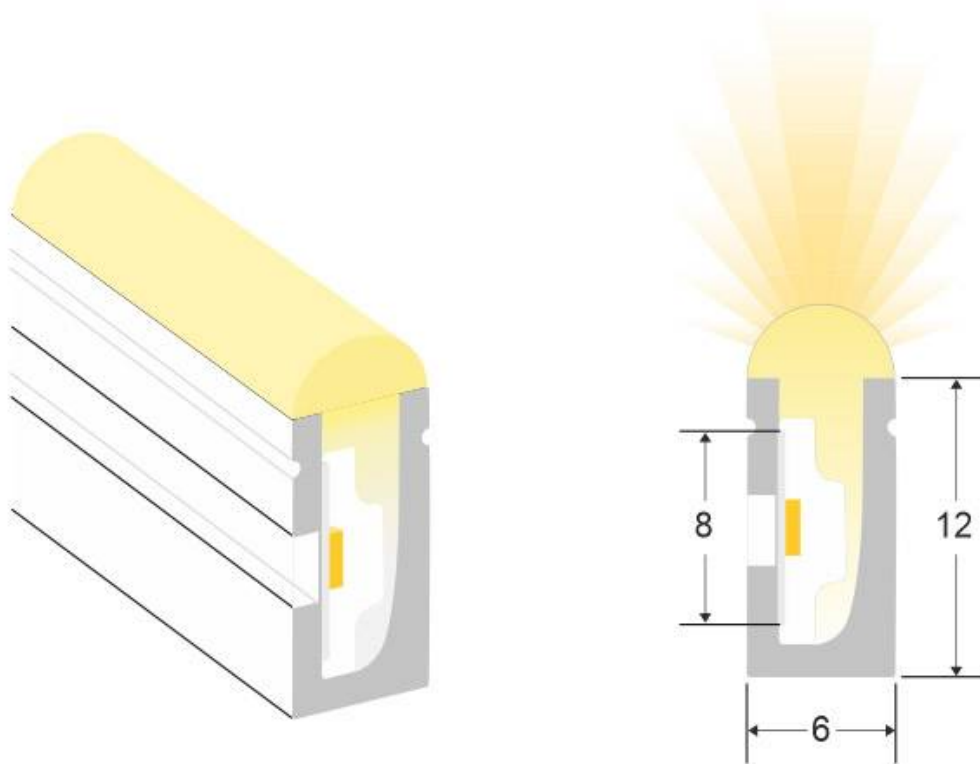

Ficha técnica

Led NEON Silicona Monocolor, DC24V, 120Led/m, 6x12mm, 5 metros, 60W, corte 1cm

LEDBOX®

ESQUEMA DE INSTALACIÓN