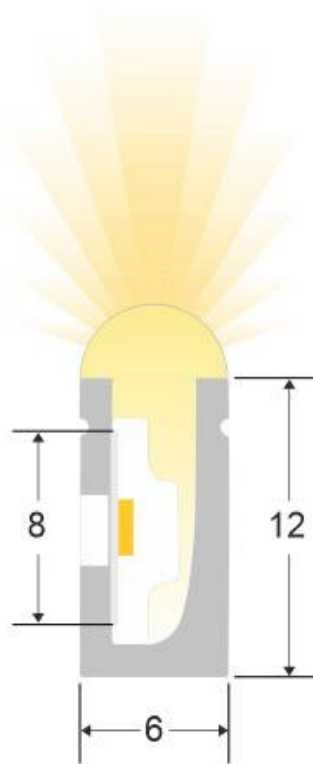

Ficha técnica

Led NEON Silicona Monocolor, DC24V, 120Led/m, 6x12mm, 5 metros, 60W, corte 1cm

LEDBOX®

ESQUEMA DE INSTALACIÓN