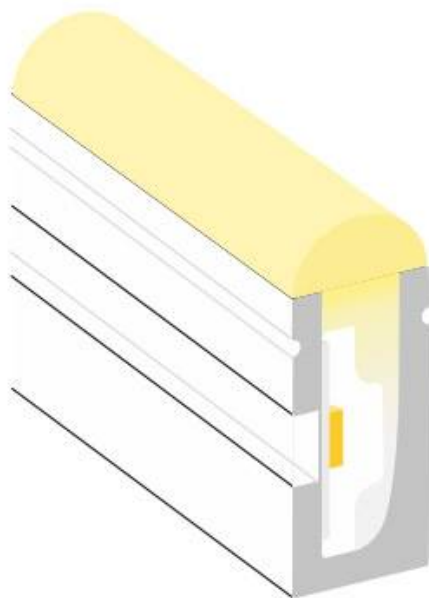

Ficha técnica

Led NEON Silicona Monocolor, DC24V, 120Led/m, 6x12mm, 5 metros, 60W, corte 1cm

LEDBOX®

ESQUEMA DE INSTALACIÓN