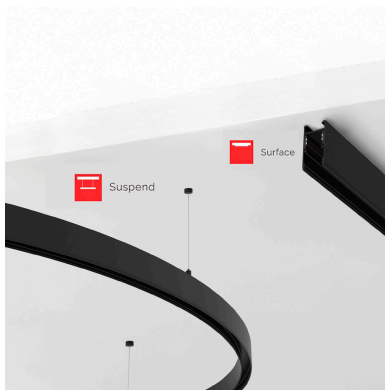

MAGNETIC TRACK ROUND Carril negro 800mm

Carril redondo de 80 cm de diámetro de color negro para instalar en superficie o suspendido. Incorpora banda magnética y pistas eléctricas para conectar las luminarias MAGNETIC ROUND de forma rápida y fácil.

ESPECIFICACIONES

Movilidad	Orientable
Color	negro
Interior-exterior	Interior

Referencia

LD1014481

Dimensiones del producto

27x800x53mm

Dimensiones del packaging

80x80x10cm

Certificados

CE
ROHS
ECORAE

DETALLES

Carril redondo de 80 cm de diámetro de color negro para instalar en superficie o suspendido. Incorpora banda

magnética y pistas eléctricas para conectar las luminarias MAGNETIC ROUND de forma rápida y fácil.

ESQUEMA DE INSTALACIÓN

GALERIA

AVISO

Datos sujetos a cambios sin aviso. Excepto errores y omisiones. Asegúrese de utilizar el archivo más reciente posible.