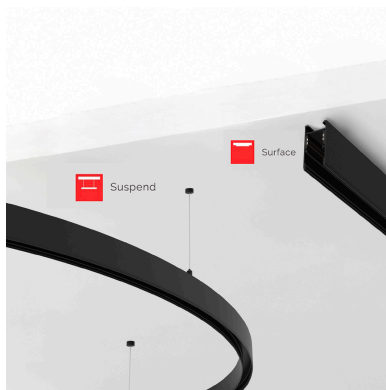

MAGNETIC TRACK ROUND Carril negro 800mm

Carril redondo de 80 cm de diámetro de color negro para instalar en superficie o suspendido. Incorpora banda magnética y pistas eléctricas para conectar las luminarias MAGNETIC ROUND de forma rápida y fácil.

ESPECIFICACIONES

Movilidad	Orientable
Color	negro
Interior-exterior	Interior

Referencia

LD1014481

Dimensiones del producto

27x800x53mm

Dimensiones del packaging

80x80x10cm

Certificados

CE
ROHS
ECORAEE

DETALLES

Carril redondo de 80 cm de diámetro de color negro para instalar en superficie o suspendido. Incorpora banda

magnética y pistas eléctricas para conectar las luminarias MAGNETIC ROUND de forma rápida y fácil.

ESQUEMA DE INSTALACIÓN

GALERIA

AVISO

Datos sujetos a cambios sin aviso. Excepto errores y omisiones. Asegúrese de utilizar el archivo más reciente posible.