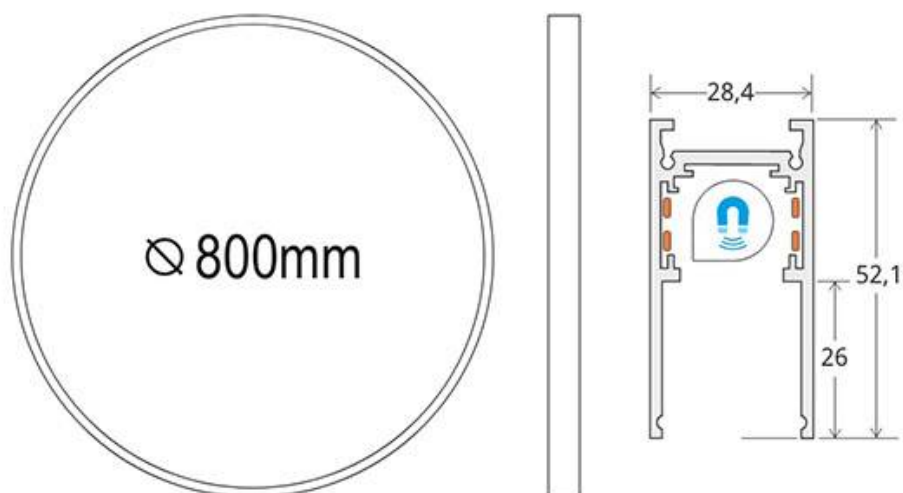

ESQUEMA DE INSTALACIÓN