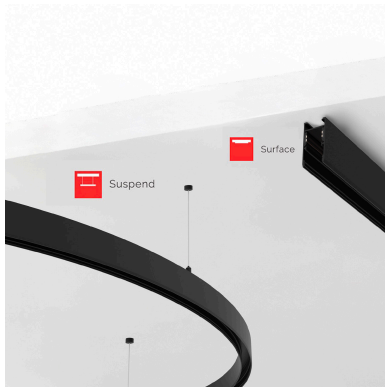

MAGNETIC TRACK ROUND Carril negro 800mm

Carril redondo de 80 cm de diámetro de color negro para instalar en superficie o suspendido. Incorpora banda magnética y pistas eléctricas para conectar las luminarias MAGNETIC ROUND de forma rápida y fácil.

ESPECIFICACIONES

Movilidad	Orientable
Color	negro
Interior-exterior	Interior

Referencia

LD1014481

Dimensiones del producto

27x800x53mm

Dimensiones del packaging

80x80x10cm

Certificados

CE
ROHS
ECORAEE

DETALLES

Carril redondo de 80 cm de diámetro de color negro para instalar en superficie o suspendido. Incorpora banda

magnética y pistas eléctricas para conectar las luminarias MAGNETIC ROUND de forma rápida y fácil.

ESQUEMA DE INSTALACIÓN

GALERIA

AVISO

Datos sujetos a cambios sin aviso. Excepto errores y omisiones. Asegúrese de utilizar el archivo más reciente posible.