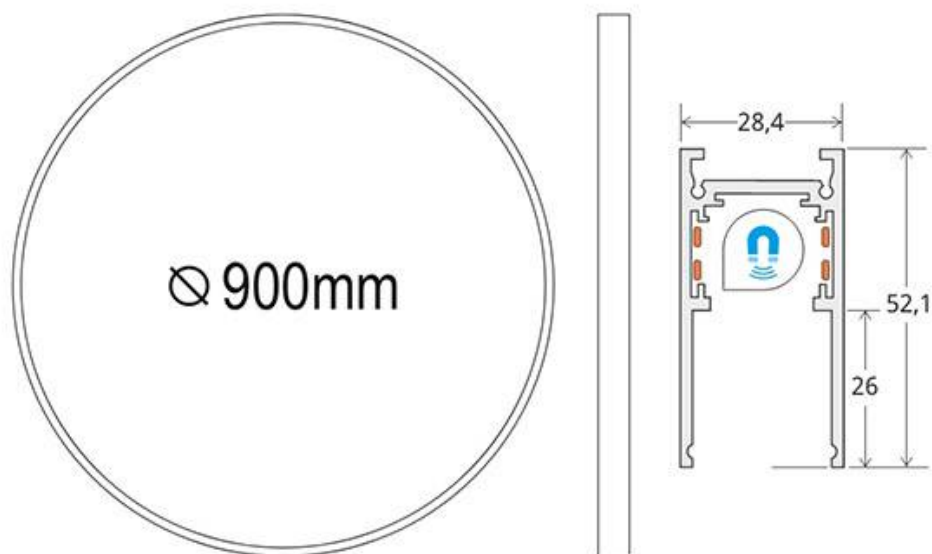

ESQUEMA DE INSTALACIÓN