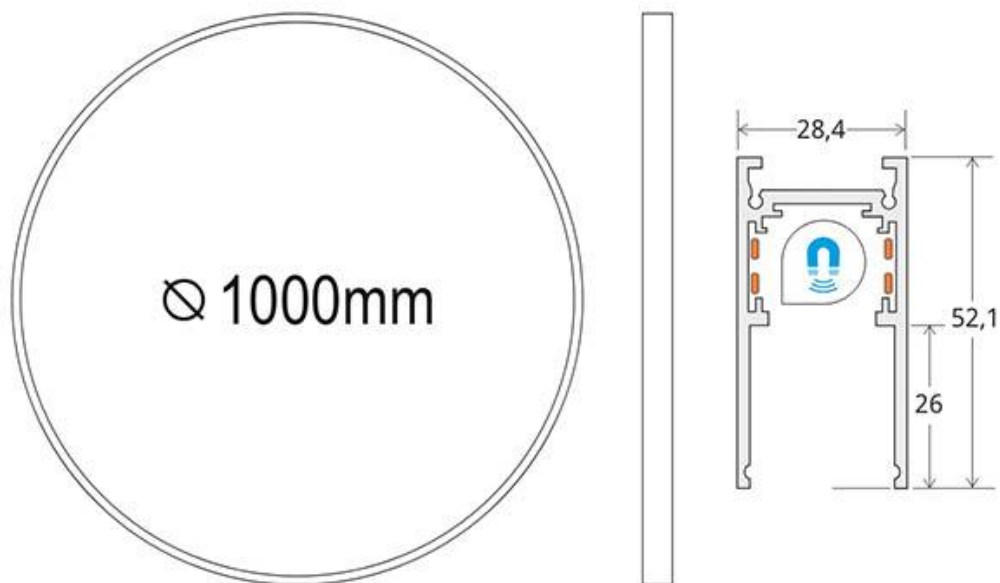

## MAGNETIC TRACK ROUND Carril negro 1000mm

Carril redondo de 100 cm de diámetro de color negro para instalar en superficie o suspendido. Incorpora banda magnética y pistas eléctricas para conectar las luminarias MAGNETIC ROUND de forma rápida y fácil.

### ESPECIFICACIONES

Movilidad	<b>Orientable</b>
Color	<b>negro</b>
Interior-exterior	<b>Interior</b>

**Referencia**  
LD1014482

**Dimensiones del producto**  
27x1000x53mm

**Dimensiones del packaging**  
90x100x10cm

### DETALLES

Carril redondo de 100 cm de diámetro de color negro para instalar en superficie o suspendido. Incorpora banda

magnética y pistas eléctricas para conectar las luminarias MAGNETIC ROUND de forma rápida y fácil.