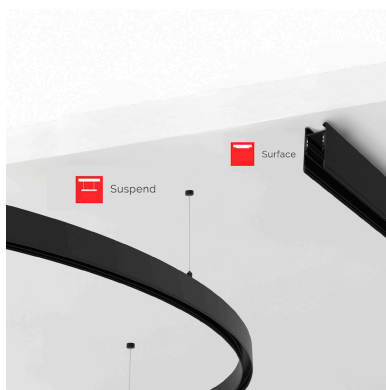

MAGNETIC TRACK ROUND Carril negro 1000mm

Carril redondo de 100 cm de diámetro de color negro para instalar en superficie o suspendido. Incorpora banda magnética y pistas eléctricas para conectar las luminarias MAGNETIC ROUND de forma rápida y fácil.

ESPECIFICACIONES

Movilidad	Orientable
Color	negro
Interior-exterior	Interior

Referencia

LD1014482

Dimensiones del producto

27x1000x53mm

Dimensiones del packaging

90x100x10cm

Certificados

CE
ROHS
ECORAE

DETALLES

Carril redondo de 100 cm de diámetro de color negro para instalar en superficie o suspendido. Incorpora banda

magnética y pistas eléctricas para conectar las luminarias MAGNETIC ROUND de forma rápida y fácil.

ESQUEMA DE INSTALACIÓN

GALERIA

AVISO

Datos sujetos a cambios sin aviso. Excepto errores y omisiones. Asegúrese de utilizar el archivo más reciente posible.