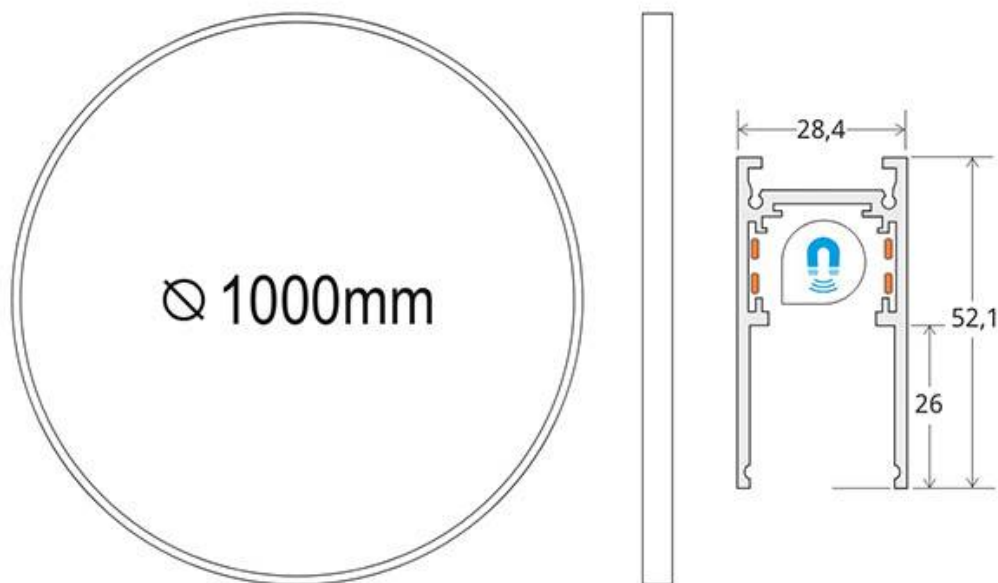

ESQUEMA DE INSTALACIÓN