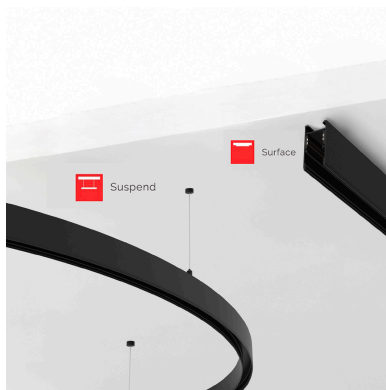

## MAGNETIC TRACK ROUND Carril negro 1000mm

Carril redondo de 100 cm de diámetro de color negro para instalar en superficie o suspendido. Incorpora banda magnética y pistas eléctricas para conectar las luminarias MAGNETIC ROUND de forma rápida y fácil.

### DETALLES

Carril redondo de 100 cm de diámetro de color negro para instalar en superficie o suspendido. Incorpora banda

magnética y pistas eléctricas para conectar las luminarias MAGNETIC ROUND de forma rápida y fácil.

## ESQUEMA DE INSTALACIÓN

GALERIA