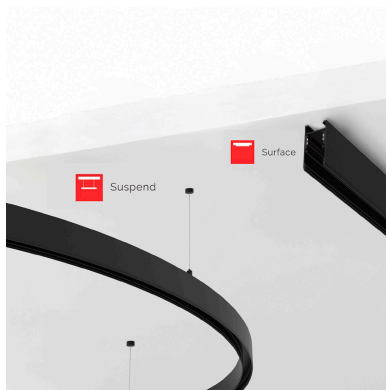

MAGNETIC TRACK ROUND Carril negro 1500mm

Carril redondo de 150 cm de diámetro de color negro para instalar en superficie o suspendido. Incorpora banda magnética y pistas eléctricas para conectar las luminarias MAGNETIC ROUND de forma rápida y fácil.

Certificados
CE
ROHS
ECORAE

DETALLES

Carril redondo de 150 cm de diámetro de color negro para instalar en superficie o suspendido. Incorpora banda

magnética y pistas eléctricas para conectar las luminarias MAGNETIC ROUND de forma rápida y fácil.

ESQUEMA DE INSTALACIÓN

GALERIA

AVISO

Datos sujetos a cambios sin aviso. Excepto errores y omisiones. Asegúrese de utilizar el archivo más reciente posible.