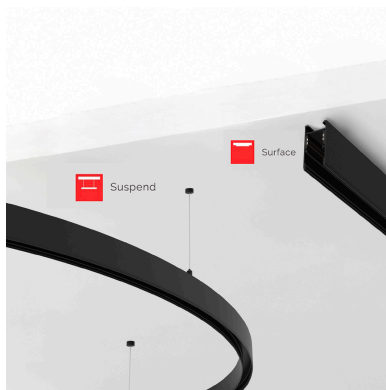

MAGNETIC TRACK ROUND Carril negro 1500mm

Carril redondo de 150 cm de diámetro de color negro para instalar en superficie o suspendido. Incorpora banda magnética y pistas eléctricas para conectar las luminarias MAGNETIC ROUND de forma rápida y fácil.

ESPECIFICACIONES

Movilidad	Orientable
Color	negro
Interior-exterior	Interior

Referencia

LD1014484

Dimensiones del producto

27x1500x53mm

Dimensiones del packaging

90x150x10cm

Certificados

CE
ROHS
ECORAEE

DETALLES

Carril redondo de 150 cm de diámetro de color negro para instalar en superficie o suspendido. Incorpora banda

magnética y pistas eléctricas para conectar las luminarias MAGNETIC ROUND de forma rápida y fácil.

ESQUEMA DE INSTALACIÓN

GALERIA

AVISO

Datos sujetos a cambios sin aviso. Excepto errores y omisiones. Asegúrese de utilizar el archivo más reciente posible.