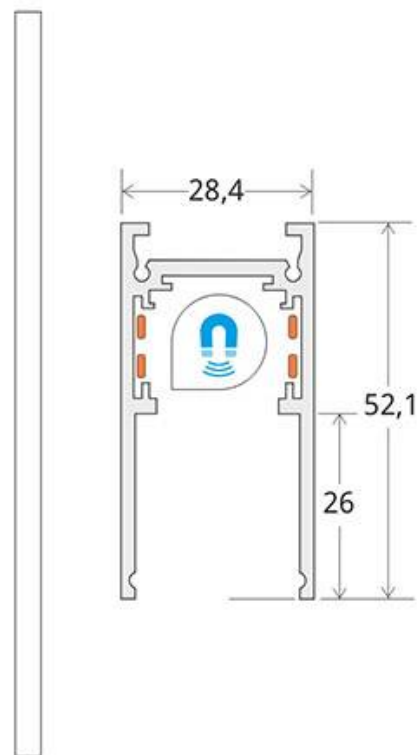

MAGNETIC TRACK ROUND Carril negro 1500mm

Carril redondo de 150 cm de diámetro de color negro para instalar en superficie o suspendido. Incorpora banda magnética y pistas eléctricas para conectar las luminarias MAGNETIC ROUND de forma rápida y fácil.

ESPECIFICACIONES

| | |
|-------------------|-------------------|
| Movilidad | Orientable |
| Color | negro |
| Interior-exterior | Interior |

Referencia
LD1014484

Dimensiones del producto
27x1500x53mm

Dimensiones del packaging
90x150x10cm

Certificados
CE
ROHS
ECORAE

DETALLES

Carril redondo de 150 cm de diámetro de color negro para instalar en superficie o suspendido. Incorpora banda

magnética y pistas eléctricas para conectar las luminarias MAGNETIC ROUND de forma rápida y fácil.

ESQUEMA DE INSTALACIÓN

GALERIA

AVISO

Datos sujetos a cambios sin aviso. Excepto errores y omisiones. Asegúrese de utilizar el archivo más reciente posible.