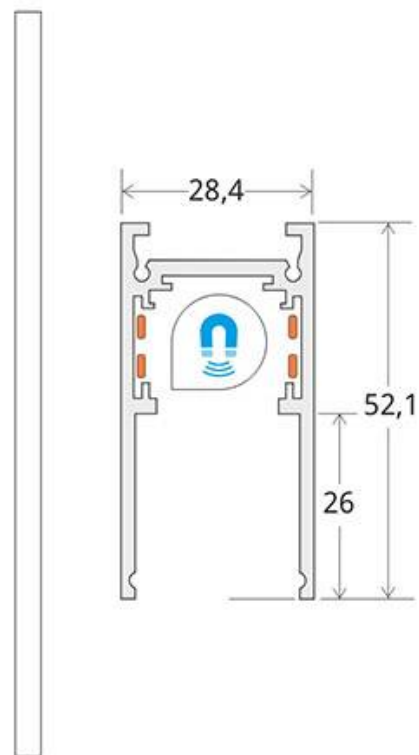

## MAGNETIC TRACK ROUND Carril negro 1500mm

Carril redondo de 150 cm de diámetro de color negro para instalar en superficie o suspendido. Incorpora banda magnética y pistas eléctricas para conectar las luminarias MAGNETIC ROUND de forma rápida y fácil.

### ESPECIFICACIONES

Movilidad	<b>Orientable</b>
Color	<b>negro</b>
Interior-exterior	<b>Interior</b>

**Referencia**  
LD1014484

**Dimensiones del producto**  
27x1500x53mm

**Dimensiones del packaging**  
90x150x10cm

### DETALLES

Carril redondo de 150 cm de diámetro de color negro para instalar en superficie o suspendido. Incorpora banda

magnética y pistas eléctricas para conectar las luminarias MAGNETIC ROUND de forma rápida y fácil.

## ESQUEMA DE INSTALACIÓN