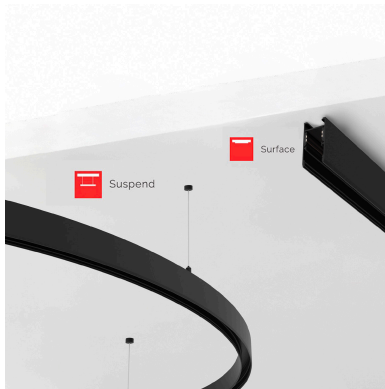

MAGNETIC TRACK ROUND Carril negro 1500mm

Carril redondo de 150 cm de diámetro de color negro para instalar en superficie o suspendido. Incorpora banda magnética y pistas eléctricas para conectar las luminarias MAGNETIC ROUND de forma rápida y fácil.

ESPECIFICACIONES

Movilidad	Orientable
Color	negro
Interior-exterior	Interior

Referencia

LD1014484

Dimensiones del producto

27x1500x53mm

Dimensiones del packaging

90x150x10cm

Certificados

CE
ROHS
ECORAEE

DETALLES

Carril redondo de 150 cm de diámetro de color negro para instalar en superficie o suspendido. Incorpora banda

magnética y pistas eléctricas para conectar las luminarias MAGNETIC ROUND de forma rápida y fácil.

ESQUEMA DE INSTALACIÓN

GALERIA

AVISO

Datos sujetos a cambios sin aviso. Excepto errores y omisiones. Asegúrese de utilizar el archivo más reciente posible.