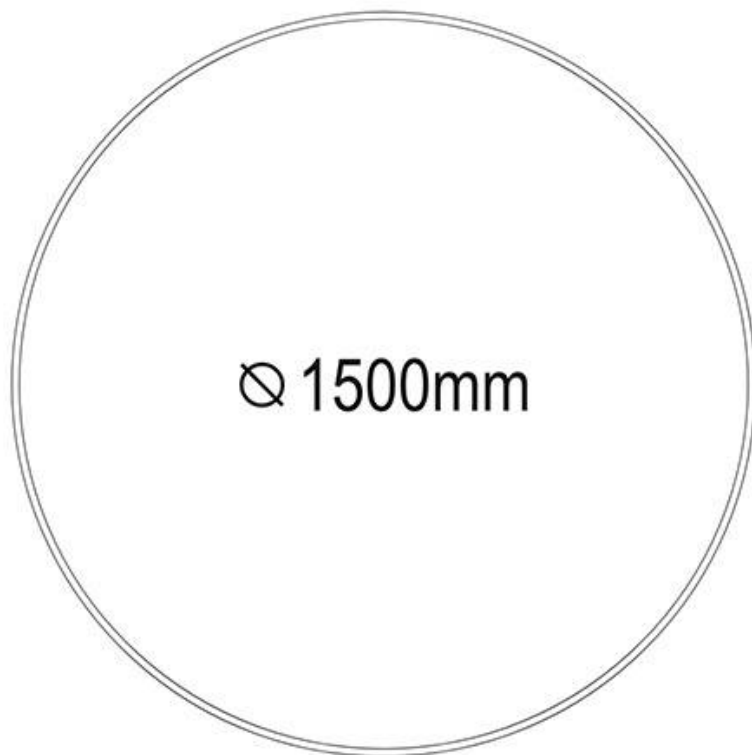

ESQUEMA DE INSTALACIÓN