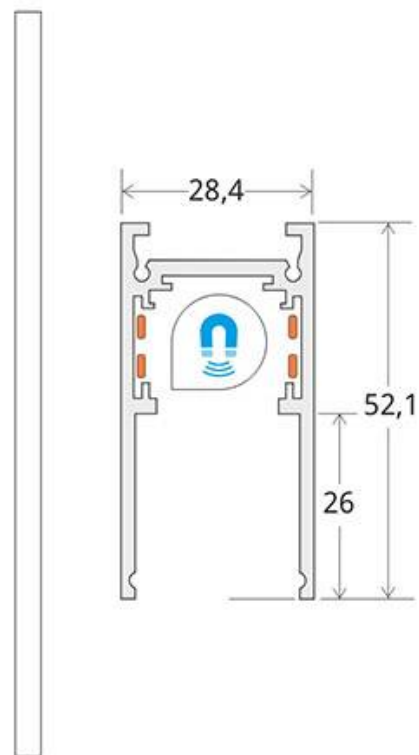

MAGNETIC TRACK ROUND Carril negro 1500mm

Carril redondo de 150 cm de diámetro de color negro para instalar en superficie o suspendido. Incorpora banda magnética y pistas eléctricas para conectar las luminarias MAGNETIC ROUND de forma rápida y fácil.

ESPECIFICACIONES

Movilidad	Orientable
Color	negro
Interior-exterior	Interior

Referencia
LD1014484

Dimensiones del producto
27x1500x53mm

Dimensiones del packaging
90x150x10cm

Certificados
CE
ROHS
ECORAE

DETALLES

Carril redondo de 150 cm de diámetro de color negro para instalar en superficie o suspendido. Incorpora banda

magnética y pistas eléctricas para conectar las luminarias MAGNETIC ROUND de forma rápida y fácil.

ESQUEMA DE INSTALACIÓN

GALERIA

AVISO

Datos sujetos a cambios sin aviso. Excepto errores y omisiones. Asegúrese de utilizar el archivo más reciente posible.