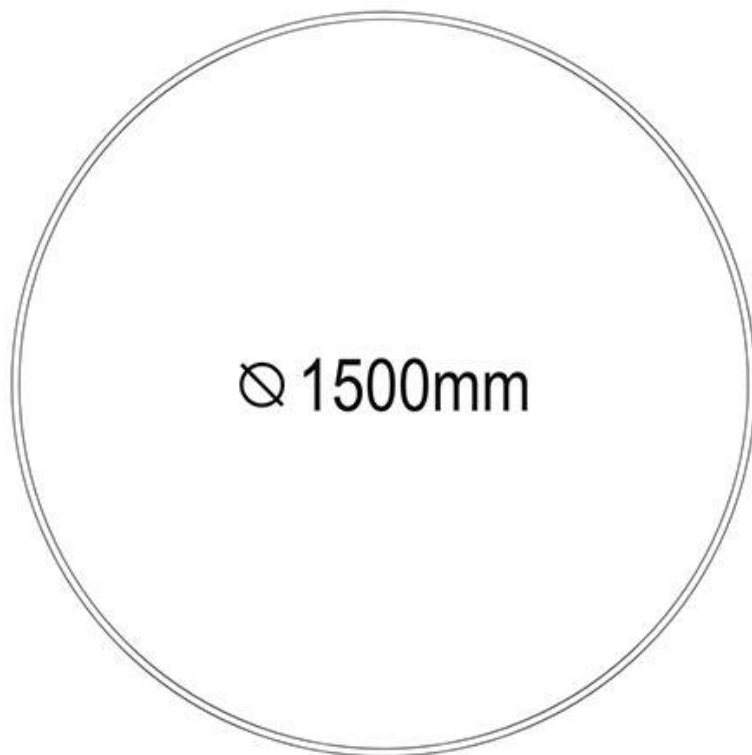

## MAGNETIC TRACK ROUND Carril negro 1500mm

Carril redondo de 150 cm de diámetro de color negro para instalar en superficie o suspendido. Incorpora banda magnética y pistas eléctricas para conectar las luminarias MAGNETIC ROUND de forma rápida y fácil.

### ESPECIFICACIONES

Movilidad	<b>Orientable</b>
Color	<b>negro</b>
Interior-exterior	<b>Interior</b>

**Referencia**  
LD1014484

**Dimensiones del producto**  
27x1500x53mm

**Dimensiones del packaging**  
90x150x10cm

### DETALLES

Carril redondo de 150 cm de diámetro de color negro para instalar en superficie o suspendido. Incorpora banda

magnética y pistas eléctricas para conectar las luminarias MAGNETIC ROUND de forma rápida y fácil.