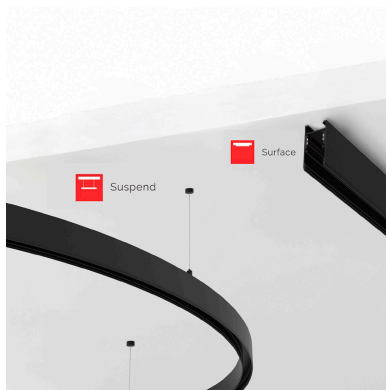

## MAGNETIC TRACK ROUND Carril negro 1500mm

Carril redondo de 150 cm de diámetro de color negro para instalar en superficie o suspendido. Incorpora banda magnética y pistas eléctricas para conectar las luminarias MAGNETIC ROUND de forma rápida y fácil.

### DETALLES

Carril redondo de 150 cm de diámetro de color negro para instalar en superficie o suspendido. Incorpora banda

magnética y pistas eléctricas para conectar las luminarias MAGNETIC ROUND de forma rápida y fácil.

## ESQUEMA DE INSTALACIÓN