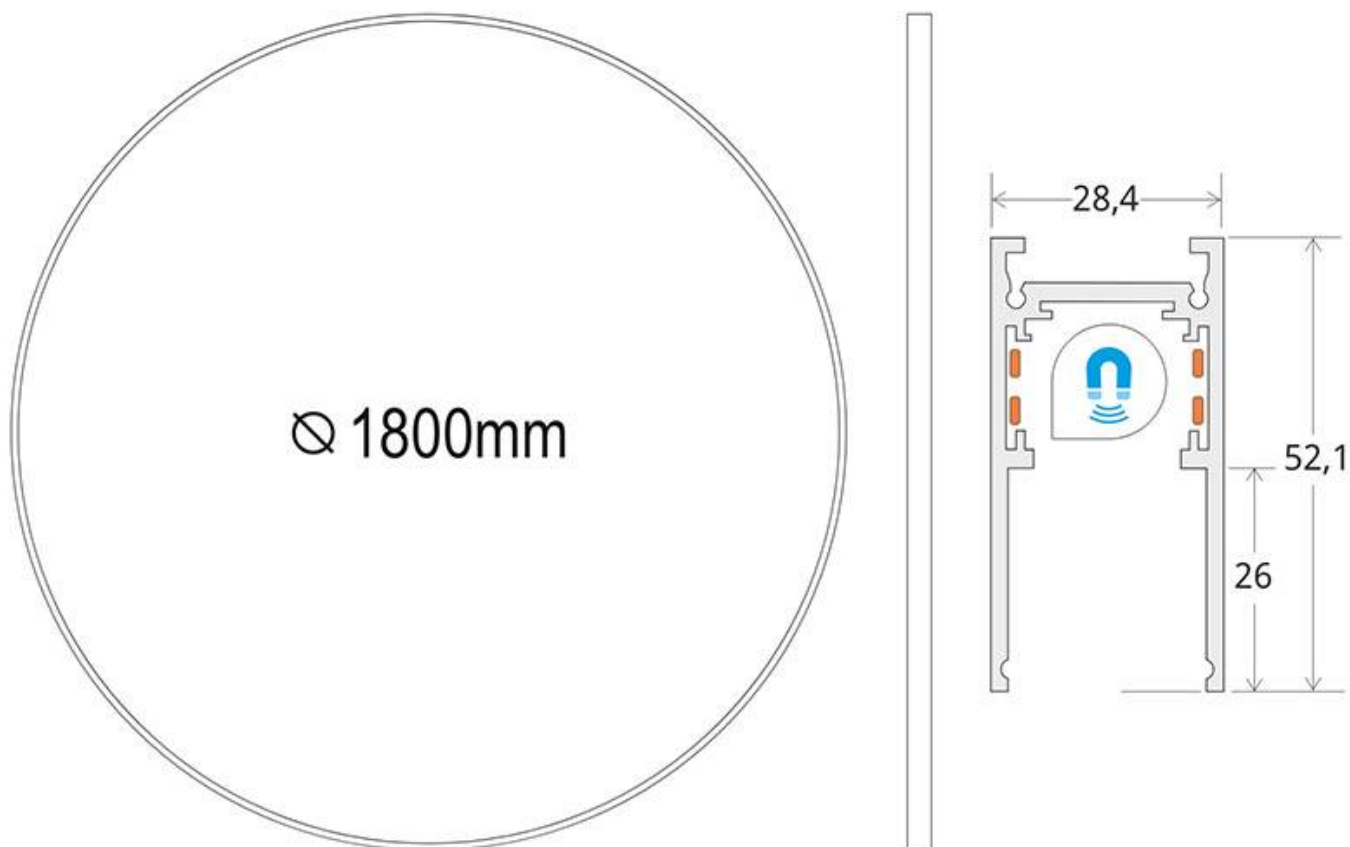

## MAGNETIC TRACK ROUND Carril negro 1800mm

Carril redondo de 180 cm de diámetro de color negro para instalar en superficie o suspendido. Incorpora banda magnética y pistas eléctricas para conectar las luminarias MAGNETIC ROUND de forma rápida y fácil.

#### Dimensiones del producto

27x1800x53mm

#### Dimensiones del packaging

90x180x10cm

### DETALLES

Carril redondo de 180 cm de diámetro de color negro para instalar en superficie o suspendido. Incorpora banda

magnética y pistas eléctricas para conectar las luminarias MAGNETIC ROUND de forma rápida y fácil.