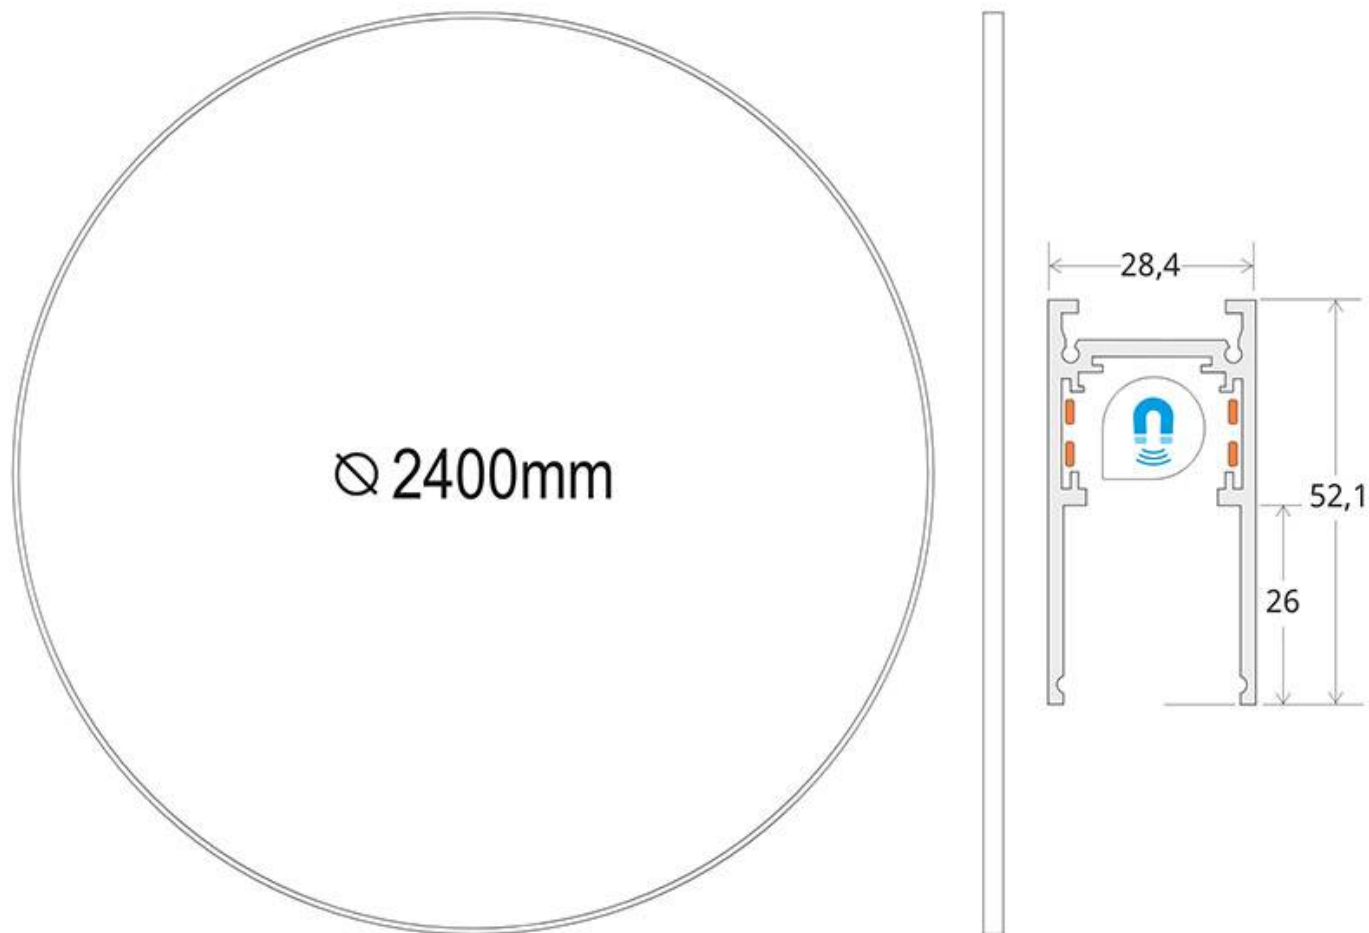

MAGNETIC TRACK ROUND Carril negro 2400mm

Carril redondo de 240 cm de diámetro de color negro para instalar en superficie o suspendido. Incorpora banda magnética y pistas eléctricas para conectar las luminarias MAGNETIC ROUND de forma rápida y fácil.

ESPECIFICACIONES

Movilidad	Orientable
Color	negro
Interior-exterior	Interior

Referencia

LD1014486

Dimensiones del producto

27x2400x53mm

Dimensiones del packaging

120x120x20cm

Certificados

CE
ROHS
ECORAEE

DETALLES

Carril redondo de 240 cm de diámetro de color negro para instalar en superficie o suspendido. Incorpora banda magnética y pistas eléctricas para conectar las luminarias

MAGNETIC ROUND de forma rápida y fácil.

Se suministra en 4 tramos.

ESQUEMA DE INSTALACIÓN

GALERIA

AVISO

Datos sujetos a cambios sin aviso. Excepto errores y omisiones. Asegúrese de utilizar el archivo más reciente posible.