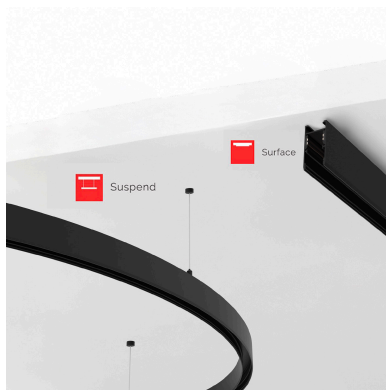

MAGNETIC TRACK ROUND Carril negro 2400mm

Carril redondo de 240 cm de diámetro de color negro para instalar en superficie o suspendido. Incorpora banda magnética y pistas eléctricas para conectar las luminarias MAGNETIC ROUND de forma rápida y fácil.

ESPECIFICACIONES

Movilidad	Orientable
Color	negro
Interior-exterior	Interior

Referencia

LD1014486

Dimensiones del producto

27x2400x53mm

Dimensiones del packaging

120x120x20cm

Certificados

CE
ROHS
ECORAEE

DETALLES

Carril redondo de 240 cm de diámetro de color negro para instalar en superficie o suspendido. Incorpora banda magnética y pistas eléctricas para conectar las luminarias

MAGNETIC ROUND de forma rápida y fácil.

Se suministra en 4 tramos.

ESQUEMA DE INSTALACIÓN

GALERIA

AVISO

Datos sujetos a cambios sin aviso. Excepto errores y omisiones. Asegúrese de utilizar el archivo más reciente posible.