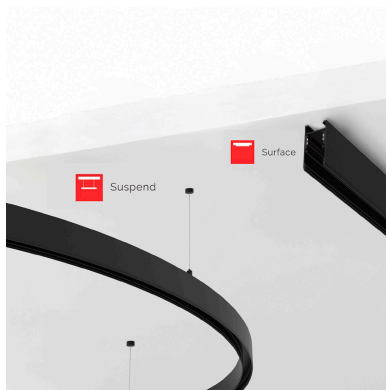

MAGNETIC TRACK ROUND Carril negro 2400mm

Carril redondo de 240 cm de diámetro de color negro para instalar en superficie o suspendido. Incorpora banda magnética y pistas eléctricas para conectar las luminarias MAGNETIC ROUND de forma rápida y fácil.

120x120x20cm

Certificados

CE
ROHS
ECORAEE

DETALLES

Carril redondo de 240 cm de diámetro de color negro para instalar en superficie o suspendido. Incorpora banda magnética y pistas eléctricas para conectar las luminarias

MAGNETIC ROUND de forma rápida y fácil.

Se suministra en 4 tramos.

ESQUEMA DE INSTALACIÓN

GALERIA

AVISO

Datos sujetos a cambios sin aviso. Excepto errores y omisiones. Asegúrese de utilizar el archivo más reciente posible.