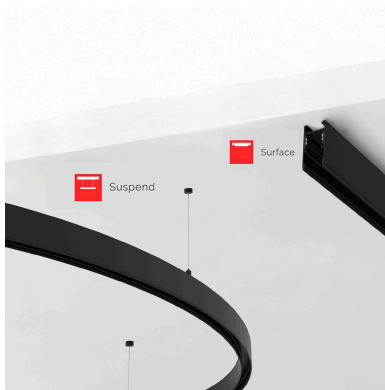

MAGNETIC TRACK ROUND Carril negro 2400mm

Carril redondo de 240 cm de diámetro de color negro para instalar en superficie o suspendido. Incorpora banda magnética y pistas eléctricas para conectar las luminarias MAGNETIC ROUND de forma rápida y fácil.

ESPECIFICACIONES

Movilidad	Orientable
Color	negro
Interior-exterior	Interior

Referencia

LD1014486

Dimensiones del producto

27x2400x53mm

Dimensiones del packaging

120x120x20cm

Certificados

CE
ROHS
ECORAEE

DETALLES

Carril redondo de 240 cm de diámetro de color negro para instalar en superficie o suspendido. Incorpora banda magnética y pistas eléctricas para conectar las luminarias

MAGNETIC ROUND de forma rápida y fácil.

Se suministra en 4 tramos.

ESQUEMA DE INSTALACIÓN

GALERIA

AVISO

Datos sujetos a cambios sin aviso. Excepto errores y omisiones. Asegúrese de utilizar el archivo más reciente posible.