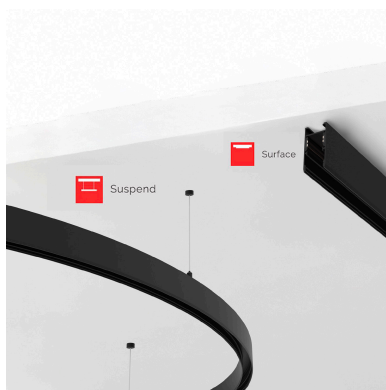

MAGNETIC TRACK ROUND Carril negro 2400mm

Carril redondo de 240 cm de diámetro de color negro para instalar en superficie o suspendido. Incorpora banda magnética y pistas eléctricas para conectar las luminarias MAGNETIC ROUND de forma rápida y fácil.

ESPECIFICACIONES

Movilidad	Orientable
Color	negro
Interior-exterior	Interior

Referencia

LD1014486

Dimensiones del producto

27x2400x53mm

Dimensiones del packaging

120x120x20cm

Certificados

CE
ROHS
ECORAEE

DETALLES

Carril redondo de 240 cm de diámetro de color negro para instalar en superficie o suspendido. Incorpora banda magnética y pistas eléctricas para conectar las luminarias

MAGNETIC ROUND de forma rápida y fácil.

Se suministra en 4 tramos.

ESQUEMA DE INSTALACIÓN

GALERIA

AVISO

Datos sujetos a cambios sin aviso. Excepto errores y omisiones. Asegúrese de utilizar el archivo más reciente posible.