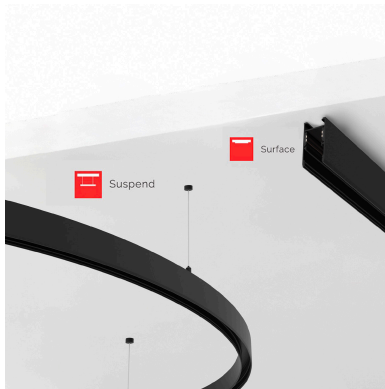

MAGNETIC TRACK ROUND Carril negro 2400mm

Carril redondo de 240 cm de diámetro de color negro para instalar en superficie o suspendido. Incorpora banda magnética y pistas eléctricas para conectar las luminarias MAGNETIC ROUND de forma rápida y fácil.

ESPECIFICACIONES

Movilidad	Orientable
Color	negro
Interior-exterior	Interior

Referencia

LD1014486

Dimensiones del producto

27x2400x53mm

Dimensiones del packaging

120x120x20cm

Certificados

CE
ROHS
ECORAEE

DETALLES

Carril redondo de 240 cm de diámetro de color negro para instalar en superficie o suspendido. Incorpora banda magnética y pistas eléctricas para conectar las luminarias

MAGNETIC ROUND de forma rápida y fácil.

Se suministra en 4 tramos.

ESQUEMA DE INSTALACIÓN

GALERIA

AVISO

Datos sujetos a cambios sin aviso. Excepto errores y omisiones. Asegúrese de utilizar el archivo más reciente posible.