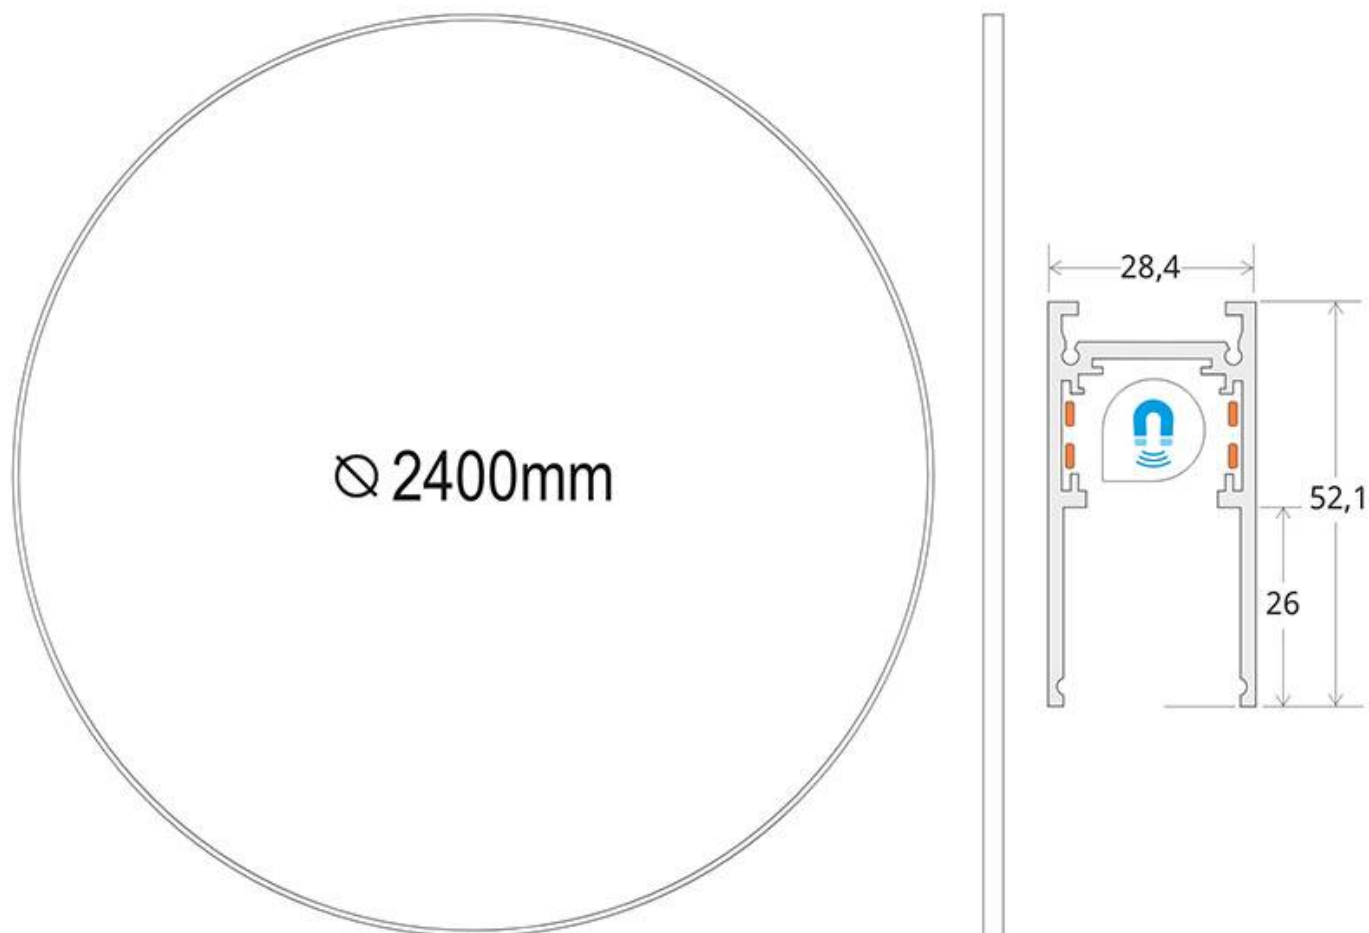

MAGNETIC TRACK ROUND Carril negro 2400mm

Carril redondo de 240 cm de diámetro de color negro para instalar en superficie o suspendido. Incorpora banda magnética y pistas eléctricas para conectar las luminarias MAGNETIC ROUND de forma rápida y fácil.

ESPECIFICACIONES

Movilidad	Orientable
Color	negro
Interior-exterior	Interior

Referencia

LD1014486

Dimensiones del producto

27x2400x53mm

Dimensiones del packaging

120x120x20cm

Certificados

CE
ROHS
ECORAEE

DETALLES

Carril redondo de 240 cm de diámetro de color negro para instalar en superficie o suspendido. Incorpora banda magnética y pistas eléctricas para conectar las luminarias

MAGNETIC ROUND de forma rápida y fácil.

Se suministra en 4 tramos.

ESQUEMA DE INSTALACIÓN

GALERIA

AVISO

Datos sujetos a cambios sin aviso. Excepto errores y omisiones. Asegúrese de utilizar el archivo más reciente posible.