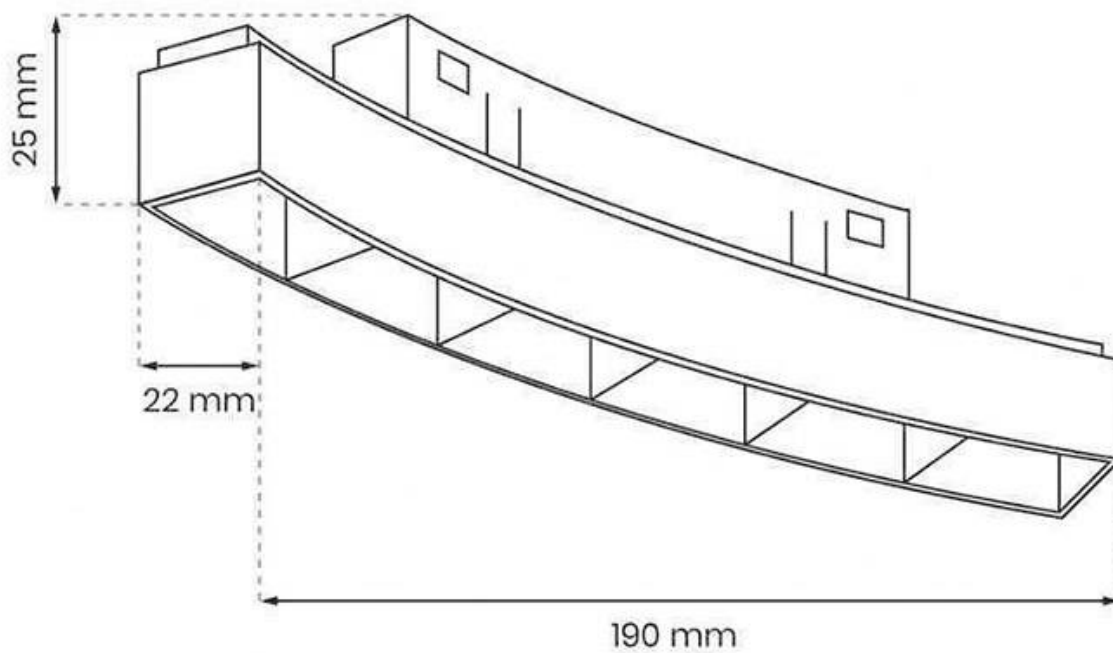

ESQUEMA DE INSTALACIÓN