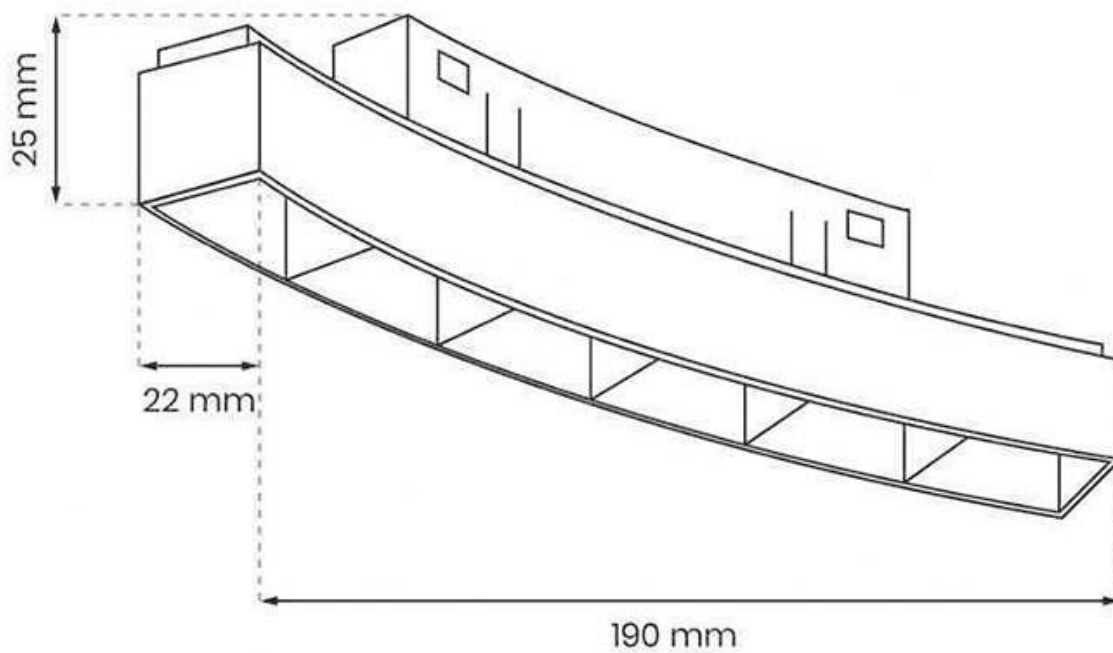

#### Dimensiones del producto

22x190x43mm

## Ficha técnica

MAGNETIC ROUND GRILLE, 6W (1200mm)

LEDBOX®

Un nuevo concepto en iluminación técnica que facilita la instalación y movilidad de las luminarias insertadas en el carril magnético.

Con un cuidado diseño ideal para todo tipo de iluminación técnica, oficinas, museos, hogar, comercial, etc. El mejor sistema para la iluminación de cualquier espacio, y fácilmente ampliable.

## ESQUEMA DE INSTALACIÓN