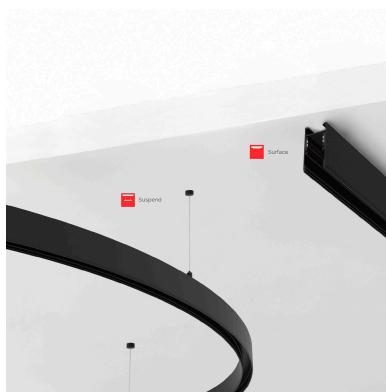

Carril ROUND 48V, Ø1200mm

Carril redondo de 120 cm de diámetro de color negro para instalar en superficie o suspendido. Incorpora banda magnética y pistas eléctricas para conectar las luminarias MAGNETIC ROUND de forma rápida y fácil.

ESPECIFICACIONES

Movilidad	Orientable
Color	negro
Interior-exterior	Interior

Referencia

LD1014526

Dimensiones del producto

35x1200x68mm

Dimensiones del packaging

80x120x10cm

Certificados

CE
ROHS
ECORAE

DETALLES

Carril redondo de 120 cm de diámetro de color negro para instalar en superficie o suspendido. Incorpora banda

magnética y pistas eléctricas para conectar las luminarias MAGNETIC ROUND de forma rápida y fácil.

ESQUEMA DE INSTALACIÓN

GALERIA

AVISO

Datos sujetos a cambios sin aviso. Excepto errores y omisiones. Asegúrese de utilizar el archivo más reciente posible.