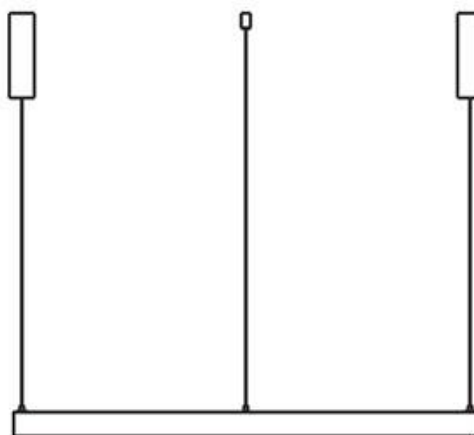

ESQUEMA DE INSTALACIÓN