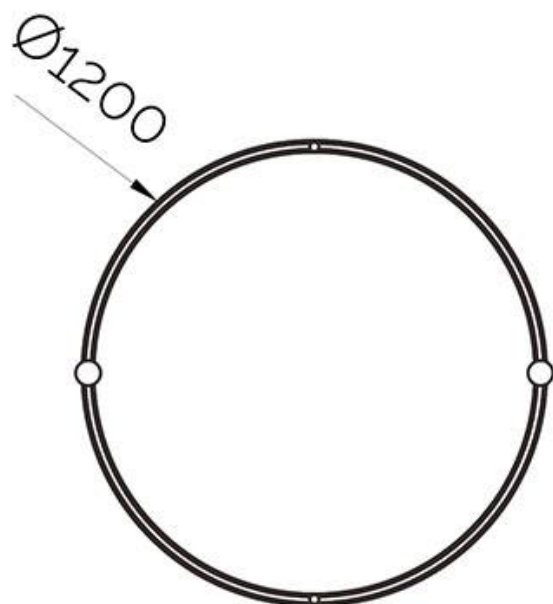

ESQUEMA DE INSTALACIÓN