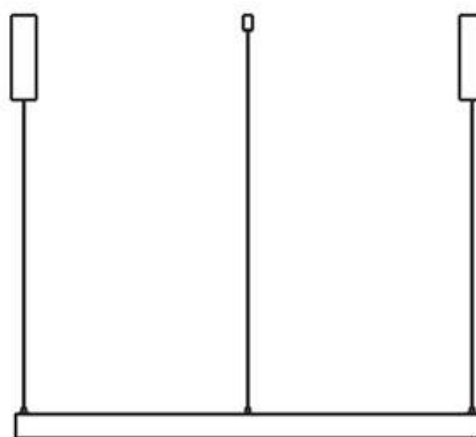

ESQUEMA DE INSTALACIÓN