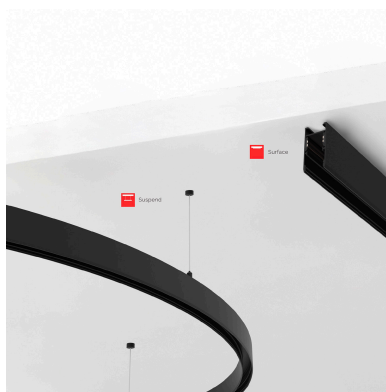

Carril ROUND 48V, Ø1200mm

Carril redondo de 120 cm de diámetro de color negro para instalar en superficie o suspendido. Incorpora banda magnética y pistas eléctricas para conectar las luminarias MAGNETIC ROUND de forma rápida y fácil.

80x120x10cm

Certificados

CE
ROHS
ECORAE

DETALLES

Carril redondo de 120 cm de diámetro de color negro para instalar en superficie o suspendido. Incorpora banda

magnética y pistas eléctricas para conectar las luminarias MAGNETIC ROUND de forma rápida y fácil.

ESQUEMA DE INSTALACIÓN

GALERIA

AVISO

Datos sujetos a cambios sin aviso. Excepto errores y omisiones. Asegúrese de utilizar el archivo más reciente posible.