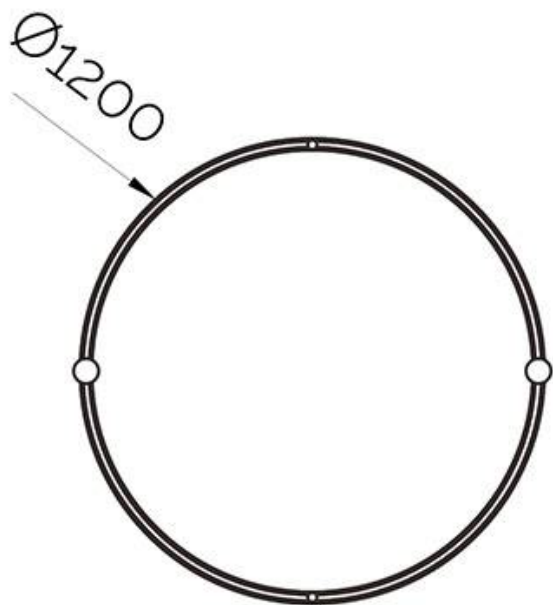

ESQUEMA DE INSTALACIÓN