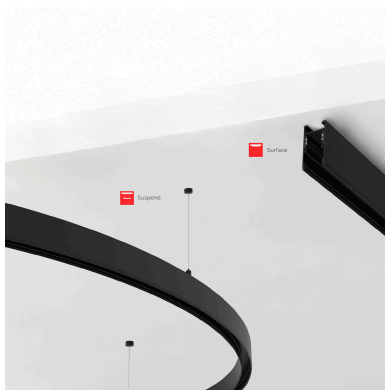

Carril ROUND 48V, Ø1200mm

Carril redondo de 120 cm de diámetro de color negro para instalar en superficie o suspendido. Incorpora banda magnética y pistas eléctricas para conectar las luminarias MAGNETIC ROUND de forma rápida y fácil.

ESPECIFICACIONES

Movilidad	Orientable
Color	negro
Interior-exterior	Interior

Referencia

LD1014526

Dimensiones del producto

35x1200x68mm

Dimensiones del packaging

80x120x10cm

Certificados

CE
ROHS
ECORAE

DETALLES

Carril redondo de 120 cm de diámetro de color negro para instalar en superficie o suspendido. Incorpora banda

magnética y pistas eléctricas para conectar las luminarias MAGNETIC ROUND de forma rápida y fácil.

ESQUEMA DE INSTALACIÓN

GALERIA

AVISO

Datos sujetos a cambios sin aviso. Excepto errores y omisiones. Asegúrese de utilizar el archivo más reciente posible.