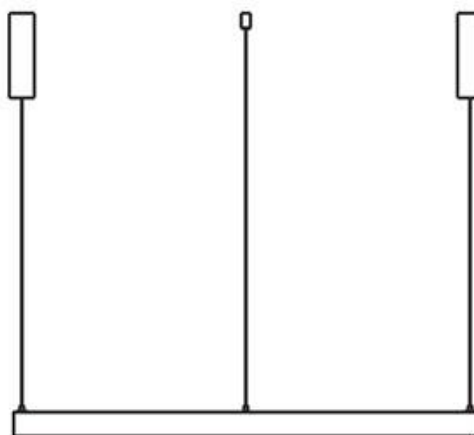

ESPECIFICACIONES

Movilidad	Orientable
Color	negro
Interior-exterior	Interior

Referencia

LD1014526

Dimensiones del producto

35x1200x68mm

Dimensiones del packaging

80x120x10cm

Certificados

CE
ROHS
ECORAE

DETALLES

Carril redondo de 120 cm de diámetro de color negro para instalar en superficie o suspendido. Incorpora banda

magnética y pistas eléctricas para conectar las luminarias MAGNETIC ROUND de forma rápida y fácil.

ESQUEMA DE INSTALACIÓN

GALERIA

AVISO

Datos sujetos a cambios sin aviso. Excepto errores y omisiones. Asegúrese de utilizar el archivo más reciente posible.