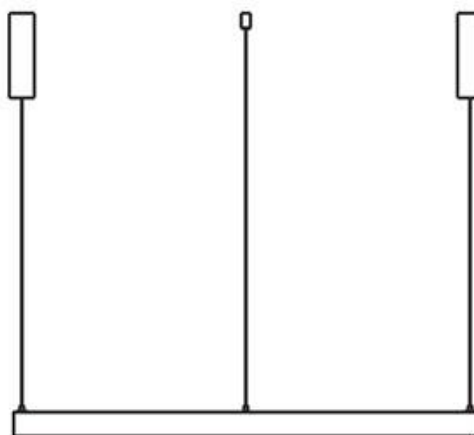

ESPECIFICACIONES

| | |
|-------------------|-------------------|
| Movilidad | Orientable |
| Color | negro |
| Interior-exterior | Interior |

Referencia

LD1014526

Dimensiones del producto

35x1200x68mm

Dimensiones del packaging

80x120x10cm

Certificados

CE
ROHS
ECORAE

DETALLES

Carril redondo de 120 cm de diámetro de color negro para instalar en superficie o suspendido. Incorpora banda

magnética y pistas eléctricas para conectar las luminarias MAGNETIC ROUND de forma rápida y fácil.

ESQUEMA DE INSTALACIÓN

GALERIA

AVISO

Datos sujetos a cambios sin aviso. Excepto errores y omisiones. Asegúrese de utilizar el archivo más reciente posible.