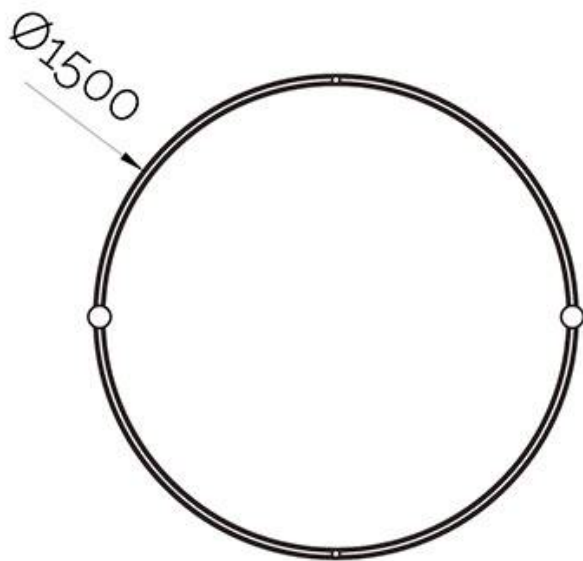

ESQUEMA DE INSTALACIÓN