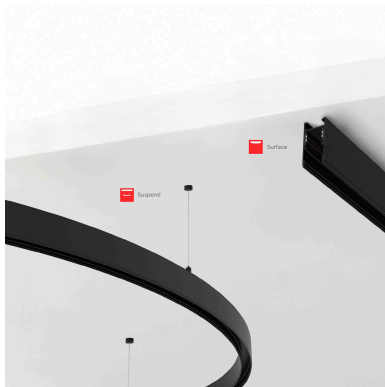

Carril ROUND 48V, Ø1500mm

Carril redondo de 150 cm de diámetro de color negro para instalar en superficie o suspendido. Incorpora banda magnética y pistas eléctricas para conectar las luminarias MAGNETIC ROUND de forma rápida y fácil.

ESPECIFICACIONES

Movilidad	Orientable
Color	negro
Interior-exterior	Interior

Referencia

LD1014527

Dimensiones del producto

35x1500x68mm

Dimensiones del packaging

80x150x10cm

Certificados

CE
ROHS
ECORAE

DETALLES

Carril redondo de 150 cm de diámetro de color negro para instalar en superficie o suspendido. Incorpora banda

magnética y pistas eléctricas para conectar las luminarias MAGNETIC ROUND de forma rápida y fácil.

ESQUEMA DE INSTALACIÓN

GALERIA

AVISO

Datos sujetos a cambios sin aviso. Excepto errores y omisiones. Asegúrese de utilizar el archivo más reciente posible.