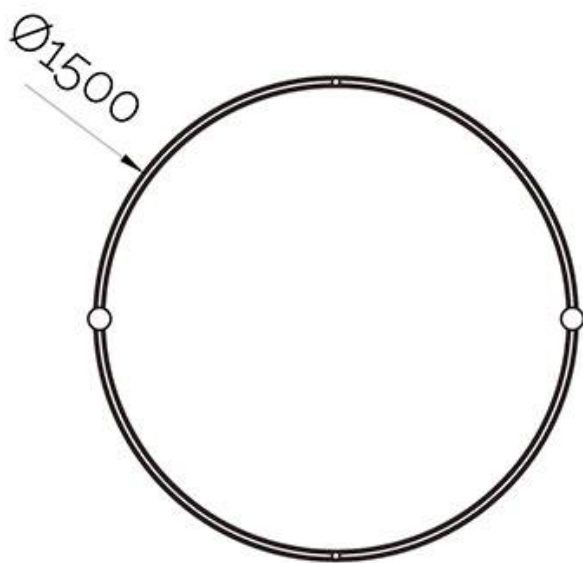

ESQUEMA DE INSTALACIÓN