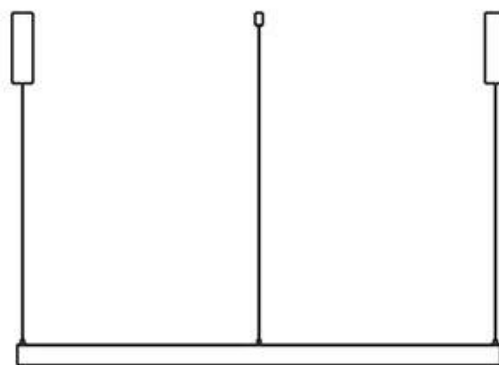

ESPECIFICACIONES

Movilidad	Orientable
Color	negro
Interior-exterior	Interior

Referencia

LD1014527

Dimensiones del producto

35x1500x68mm

Dimensiones del packaging

80x150x10cm

Certificados

CE
ROHS
ECORAE

DETALLES

Carril redondo de 150 cm de diámetro de color negro para instalar en superficie o suspendido. Incorpora banda

magnética y pistas eléctricas para conectar las luminarias MAGNETIC ROUND de forma rápida y fácil.

ESQUEMA DE INSTALACIÓN

GALERIA

AVISO

Datos sujetos a cambios sin aviso. Excepto errores y omisiones. Asegúrese de utilizar el archivo más reciente posible.