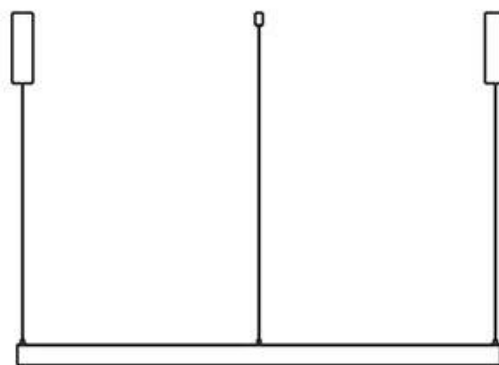

ESQUEMA DE INSTALACIÓN