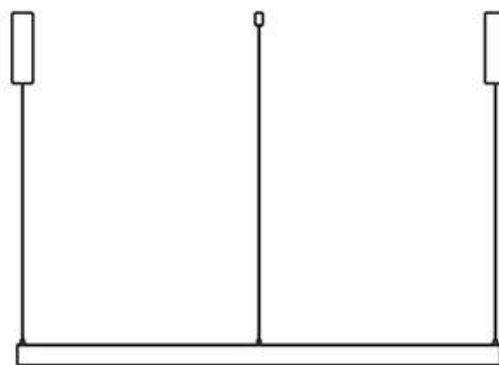

ESPECIFICACIONES

Movilidad	Orientable
Color	negro
Interior-exterior	Interior

Referencia

LD1014527

Dimensiones del producto

35x1500x68mm

Dimensiones del packaging

80x150x10cm

Certificados

CE
ROHS
ECORAEE

DETALLES

Carril redondo de 150 cm de diámetro de color negro para instalar en superficie o suspendido. Incorpora banda

magnética y pistas eléctricas para conectar las luminarias MAGNETIC ROUND de forma rápida y fácil.

ESQUEMA DE INSTALACIÓN

GALERIA

AVISO

Datos sujetos a cambios sin aviso. Excepto errores y omisiones. Asegúrese de utilizar el archivo más reciente posible.