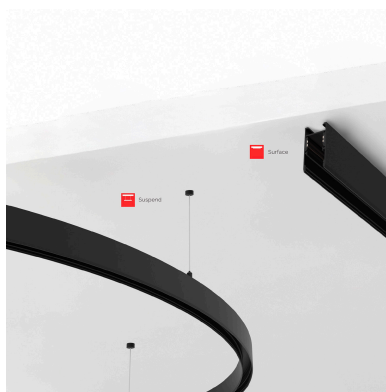

Carril ROUND 48V, Ø1500mm

Carril redondo de 150 cm de diámetro de color negro para instalar en superficie o suspendido. Incorpora banda magnética y pistas eléctricas para conectar las luminarias MAGNETIC ROUND de forma rápida y fácil.

ESPECIFICACIONES

Movilidad	Orientable
Color	negro
Interior-exterior	Interior

Referencia

LD1014527

Dimensiones del producto

35x1500x68mm

Dimensiones del packaging

80x150x10cm

Certificados

CE
ROHS
ECORAEE

DETALLES

Carril redondo de 150 cm de diámetro de color negro para instalar en superficie o suspendido. Incorpora banda

magnética y pistas eléctricas para conectar las luminarias MAGNETIC ROUND de forma rápida y fácil.

ESQUEMA DE INSTALACIÓN

GALERIA

AVISO

Datos sujetos a cambios sin aviso. Excepto errores y omisiones. Asegúrese de utilizar el archivo más reciente posible.