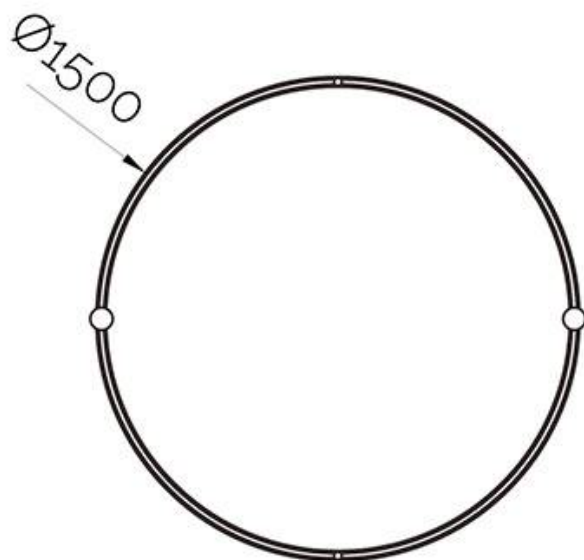

ESQUEMA DE INSTALACIÓN