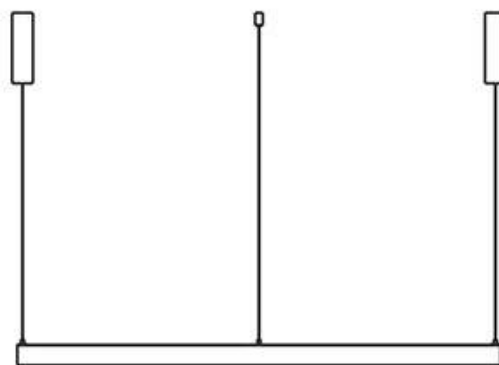

ESPECIFICACIONES

| | |
|-------------------|-------------------|
| Movilidad | Orientable |
| Color | negro |
| Interior-exterior | Interior |

Referencia

LD1014527

Dimensiones del producto

35x1500x68mm

Dimensiones del packaging

80x150x10cm

Certificados

CE
ROHS
ECORAEE

DETALLES

Carril redondo de 150 cm de diámetro de color negro para instalar en superficie o suspendido. Incorpora banda

magnética y pistas eléctricas para conectar las luminarias MAGNETIC ROUND de forma rápida y fácil.

ESQUEMA DE INSTALACIÓN

GALERIA

AVISO

Datos sujetos a cambios sin aviso. Excepto errores y omisiones. Asegúrese de utilizar el archivo más reciente posible.