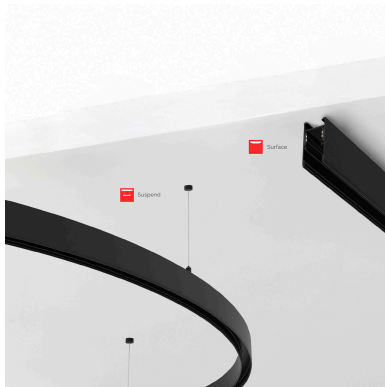

Carril ROUND 48V, Ø1500mm

Carril redondo de 150 cm de diámetro de color negro para instalar en superficie o suspendido. Incorpora banda magnética y pistas eléctricas para conectar las luminarias MAGNETIC ROUND de forma rápida y fácil.

80x150x10cm

Certificados

CE
ROHS
ECORAEE

DETALLES

Carril redondo de 150 cm de diámetro de color negro para instalar en superficie o suspendido. Incorpora banda

magnética y pistas eléctricas para conectar las luminarias MAGNETIC ROUND de forma rápida y fácil.

ESQUEMA DE INSTALACIÓN

GALERIA

AVISO

Datos sujetos a cambios sin aviso. Excepto errores y omisiones. Asegúrese de utilizar el archivo más reciente posible.