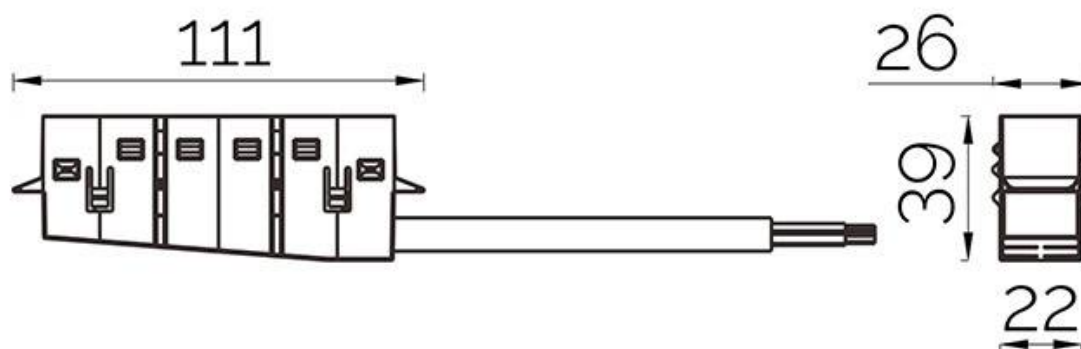

Conector a red ROUND 48V

Conector con cable para conectar una fuente de alimentación externa DC48V al carril magnético redondo.

ESPECIFICACIONES

Movilidad	Orientable
Color	negro
Interior-exterior	Interior

Referencia

LD1014528

Dimensiones del producto

18x130x18mm

Dimensiones del packaging

2x15x2cm

Certificados

CE
ROHS
ECORAE

DETALLES

Conector con cable para conectar una fuente de alimentación externa DC48V al carril magnético redondo.

ESQUEMA DE INSTALACIÓN

GALERIA

AVISO

Datos sujetos a cambios sin aviso. Excepto errores y omisiones. Asegúrese de utilizar el archivo más reciente posible.