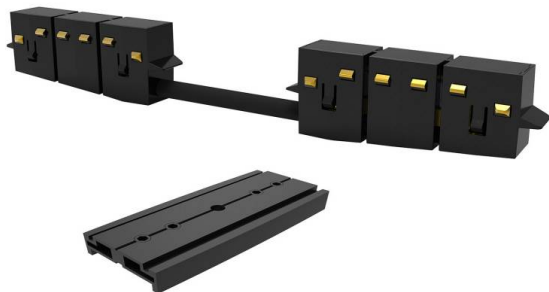

## Conector doble ROUND 48V

Conector interno para conectar los carriles de alimentación del carril magnético redondo.

### ESPECIFICACIONES

Movilidad	<b>Orientable</b>
Color	<b>negro</b>
Interior-exterior	<b>Interior</b>

#### Dimensiones del producto

18x200x18mm

### DETALLES

Conector interno para conectar los carriles de alimentación del carril magnético redondo.