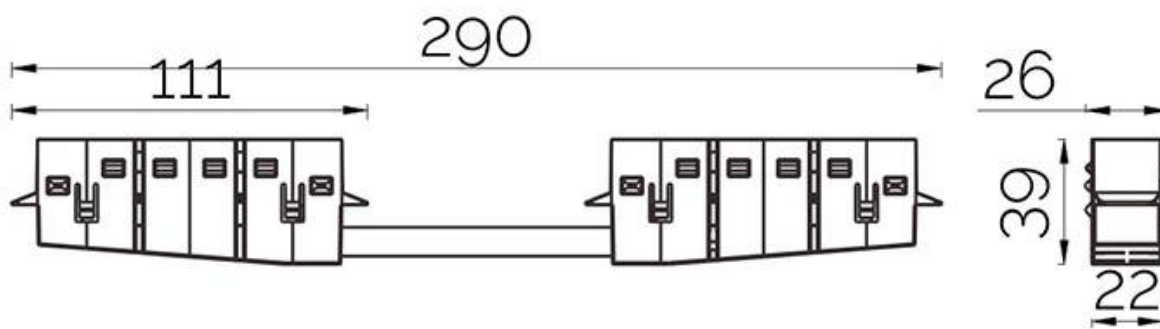

ESQUEMA DE INSTALACIÓN