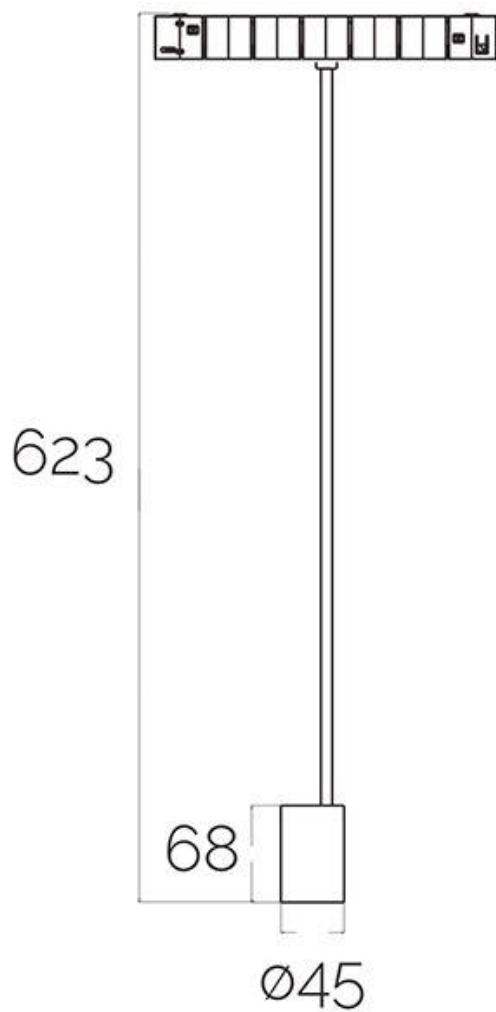

SPOT Pendant FLEX 48V, 5W, 24°, 620mm

Foco Led para Carril Magnético redondo. Instalación rápida y sencilla, insertar en el carril y listo para funcionar.

ESPECIFICACIONES

Potencia	5W
Flujo luminoso	425lm
Ángulo de apertura	24°
Temperatura de color	3000K
CRI	90
Alimentación	DC48V
Chip	CREE COB
Foco carril - Tipo	Monofásico
Movilidad	Orientable
Color	negro
Interior-exterior	Interior
Protección IP	IP20
Iluminación para...	Profesional
Etiqueta energética	A++

Referencia

LD1014532

Color de luz

Blanco cálido

Dimensiones del producto

45x221,0x623mm

Dimensiones del packaging

7x22x65cm

Ficha técnica

SPOT Pendant FLEX 48V, 5W, 24º, 620mm

LEDBOX®

carril magnético.

Con un cuidado diseño ideal para todo tipo de iluminación

técnica, oficinas, museos, hogar, comercial, etc. El mejor sistema para la iluminación de cualquier espacio, y fácilmente ampliable.

Ficha técnica

SPOT Pendant FLEX 48V, 5W, 24°, 620mm

LEDBOX®

ESQUEMA DE INSTALACIÓN

Ficha técnica

SPOT Pendant FLEX 48V, 5W, 24°, 620mm

LEDBOX®

GALERIA