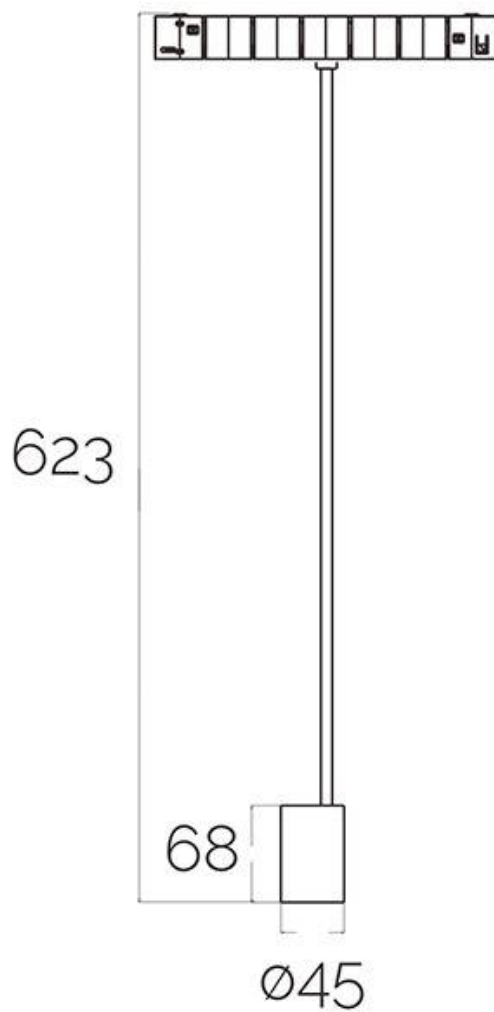

SPOT Pendant FLEX 48V, 5W, 24º, 620mm

Foco Led para Carril Magnético redondo. Instalación rápida y sencilla, insertar en el carril y listo para funcionar.

ESPECIFICACIONES

Potencia	5W
Flujo luminoso	425lm
Ángulo de apertura	24º
Temperatura de color	3000K
CRI	90
Alimentación	DC48V
Chip	CREE COB
Foco carril - Tipo	Monofásico
Movilidad	Orientable
Color	negro
Interior-exterior	Interior
Protección IP	IP20
Iluminación para...	Profesional
Etiqueta energética	A++

Referencia

LD1014532

Color de luz

Blanco cálido

Dimensiones del producto

45x221,0x623mm

Dimensiones del packaging

7x22x65cm

Ficha técnica

SPOT Pendant FLEX 48V, 5W, 24º, 620mm

LEDBOX®

carril magnético.

Con un cuidado diseño ideal para todo tipo de iluminación

técnica, oficinas, museos, hogar, comercial, etc. El mejor sistema para la iluminación de cualquier espacio, y fácilmente ampliable.

ESQUEMA DE INSTALACIÓN

Ficha técnica

SPOT Pendant FLEX 48V, 5W, 24°, 620mm

LEDBOX®

GALERIA

AVISO

Datos sujetos a cambios sin aviso. Excepto errores y omisiones. Asegúrese de utilizar el archivo más reciente posible.