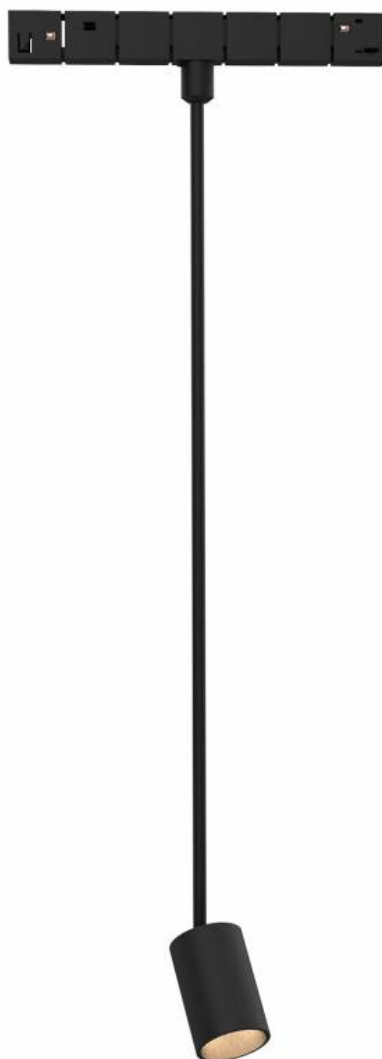

SPOT Pendant FLEX 48V, 5W, 24°, 620mm

Foco Led para Carril Magnético redondo. Instalación rápida y sencilla, insertar en el carril y listo para funcionar.

ESPECIFICACIONES

Potencia	5W
Flujo luminoso	425lm
Ángulo de apertura	24°
Temperatura de color	3000K
CRI	90
Alimentación	DC48V
Chip	CREE COB
Foco carril - Tipo	Monofásico
Movilidad	Orientable
Color	negro
Interior-exterior	Interior
Protección IP	IP20
Iluminación para...	Profesional
Etiqueta energética	A++

Referencia

LD1014532

Color de luz

Blanco cálido

Dimensiones del producto

45x221,0x623mm

Dimensiones del packaging

7x22x65cm

Ficha técnica

SPOT Pendant FLEX 48V, 5W, 24º, 620mm

LEDBOX®

carril magnético.

Con un cuidado diseño ideal para todo tipo de iluminación

técnica, oficinas, museos, hogar, comercial, etc. El mejor sistema para la iluminación de cualquier espacio, y fácilmente ampliable.

Ficha técnica

SPOT Pendant FLEX 48V, 5W, 24°, 620mm

LEDBOX®

ESQUEMA DE INSTALACIÓN

Ficha técnica

SPOT Pendant FLEX 48V, 5W, 24°, 620mm

LEDBOX®

GALERIA