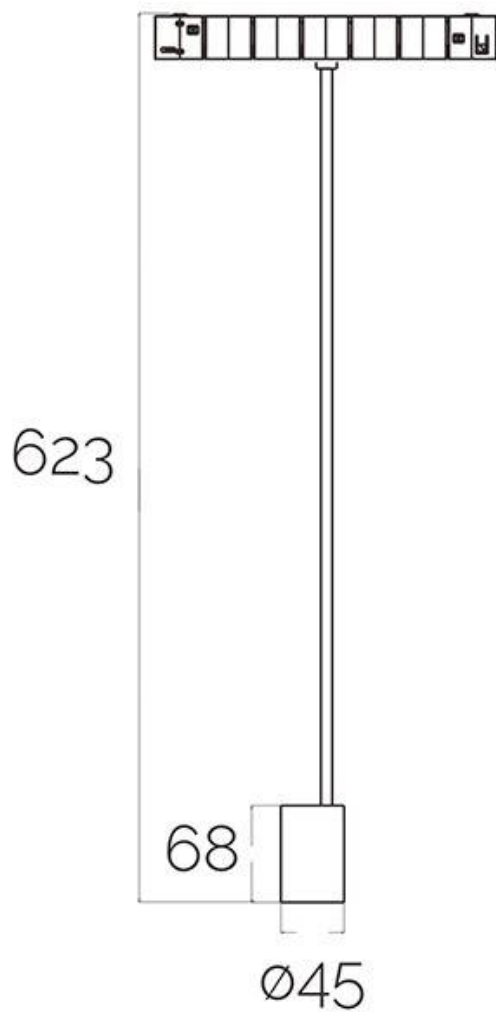

SPOT Pendant FLEX 48V, 5W, 24°, 620mm

Foco Led para Carril Magnético redondo. Instalación rápida y sencilla, insertar en el carril y listo para funcionar.

ESPECIFICACIONES

Potencia	5W
Flujo luminoso	425lm
Ángulo de apertura	24°
Temperatura de color	3000K
CRI	90
Alimentación	DC48V
Chip	CREE COB
Foco carril - Tipo	Monofásico
Movilidad	Orientable
Color	negro
Interior-exterior	Interior
Protección IP	IP20
Iluminación para...	Profesional
Etiqueta energética	A++

Referencia

LD1014532

Color de luz

Blanco cálido

Dimensiones del producto

45x221,0x623mm

Dimensiones del packaging

7x22x65cm

Ficha técnica

SPOT Pendant FLEX 48V, 5W, 24º, 620mm

LEDBOX®

carril magnético.

Con un cuidado diseño ideal para todo tipo de iluminación

técnica, oficinas, museos, hogar, comercial, etc. El mejor sistema para la iluminación de cualquier espacio, y fácilmente ampliable.

Ficha técnica

SPOT Pendant FLEX 48V, 5W, 24º, 620mm

LEDBOX®

ESQUEMA DE INSTALACIÓN

Ficha técnica

SPOT Pendant FLEX 48V, 5W, 24°, 620mm

LEDBOX®

GALERIA