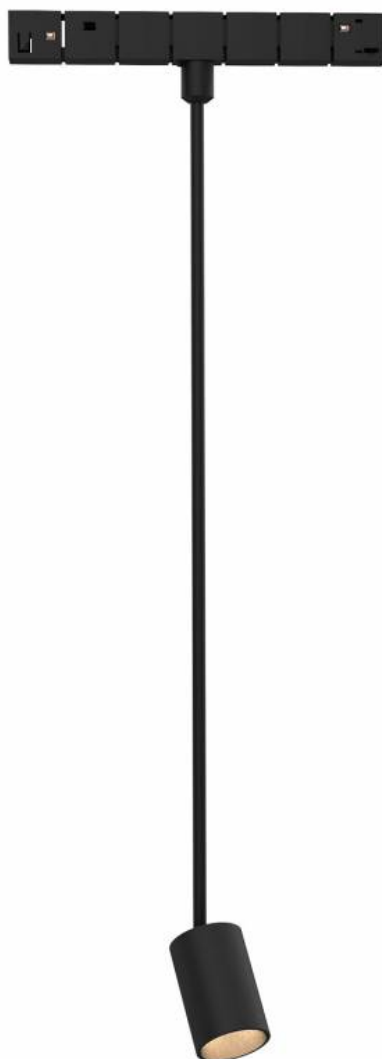

SPOT Pendant FLEX 48V, 5W, 24°, 620mm

Foco Led para Carril Magnético redondo. Instalación rápida y sencilla, insertar en el carril y listo para funcionar.

ESPECIFICACIONES

Potencia	5W
Flujo luminoso	425lm
Ángulo de apertura	24°
Temperatura de color	3000K
CRI	90
Alimentación	DC48V
Chip	CREE COB
Foco carril - Tipo	Monofásico
Movilidad	Orientable
Color	negro
Interior-exterior	Interior
Protección IP	IP20
Iluminación para...	Profesional
Etiqueta energética	A++

Referencia

LD1014532

Color de luz

Blanco cálido

Dimensiones del producto

45x221,0x623mm

Dimensiones del packaging

7x22x65cm

Ficha técnica

SPOT Pendant FLEX 48V, 5W, 24º, 620mm

LEDBOX®

carril magnético.

Con un cuidado diseño ideal para todo tipo de iluminación

técnica, oficinas, museos, hogar, comercial, etc. El mejor sistema para la iluminación de cualquier espacio, y fácilmente ampliable.

Ficha técnica

SPOT Pendant FLEX 48V, 5W, 24º, 620mm

LEDBOX®

ESQUEMA DE INSTALACIÓN

Ficha técnica

SPOT Pendant FLEX 48V, 5W, 24°, 620mm

LEDBOX®

GALERIA