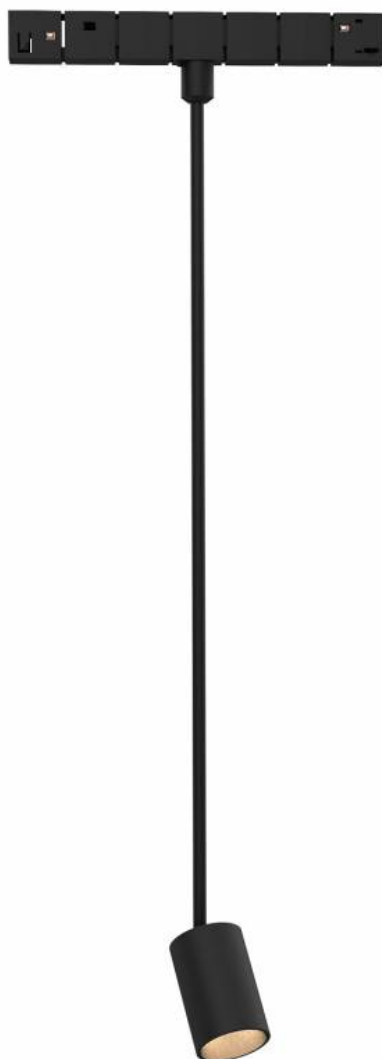

SPOT Pendant FLEX 48V, 5W, 24º, 620mm

Foco Led para Carril Magnético redondo. Instalación rápida y sencilla, insertar en el carril y listo para funcionar.

ESPECIFICACIONES

Potencia	5W
Flujo luminoso	425lm
Ángulo de apertura	24º
Temperatura de color	3000K
CRI	90
Alimentación	DC48V
Chip	CREE COB
Foco carril - Tipo	Monofásico
Movilidad	Orientable
Color	negro
Interior-exterior	Interior
Protección IP	IP20
Iluminación para...	Profesional
Etiqueta energética	A++

Referencia

LD1014532

Color de luz

Blanco cálido

Dimensiones del producto

45x221,0x623mm

Dimensiones del packaging

7x22x65cm

Ficha técnica

SPOT Pendant FLEX 48V, 5W, 24º, 620mm

LEDBOX®

carril magnético.

Con un cuidado diseño ideal para todo tipo de iluminación

técnica, oficinas, museos, hogar, comercial, etc. El mejor sistema para la iluminación de cualquier espacio, y fácilmente ampliable.

ESQUEMA DE INSTALACIÓN

Ficha técnica

SPOT Pendant FLEX 48V, 5W, 24°, 620mm

LEDBOX®

GALERIA

AVISO

Datos sujetos a cambios sin aviso. Excepto errores y omisiones. Asegúrese de utilizar el archivo más reciente posible.