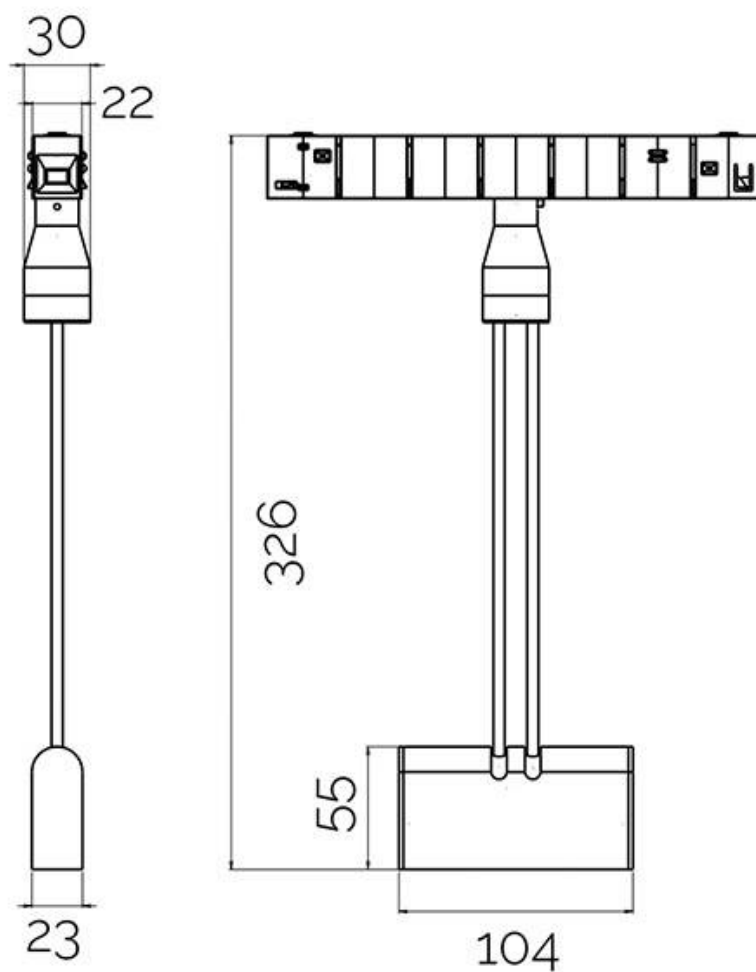

FLOOD Pendant FLEX 48V, 6W, 120°, 326mm

Foco Led para Carril Magnético redondo. Instalación rápida y sencilla, insertar en el carril y listo para funcionar.

ESPECIFICACIONES

Potencia	6W
Flujo luminoso	525lm
Ángulo de apertura	120°
Temperatura de color	3000K
CRI	90
Alimentación	DC48V
Chip	CREE COB
Foco carril - Tipo	Monofásico
Movilidad	Orientable
Color	negro
Interior-exterior	Interior
Protección IP	IP20
Iluminación para...	Profesional
Etiqueta energética	A++

Referencia

LD1014535

Color de luz

Blanco cálido

Dimensiones del producto

104x55x104mm

Dimensiones del packaging

11x6x20cm

Ficha técnica

FLOOD Pendant FLEX 48V, 6W, 120º, 326mm

LEDBOX®

carril magnético.

Con un cuidado diseño ideal para todo tipo de iluminación

técnica, oficinas, museos, hogar, comercial, etc. El mejor sistema para la iluminación de cualquier espacio, y fácilmente ampliable.

ESQUEMA DE INSTALACIÓN

Ficha técnica

FLOOD Pendant FLEX 48V, 6W, 120°, 326mm

LEDBOX®

GALERIA

Ficha técnica

FLOOD Pendant FLEX 48V, 6W, 120º, 326mm

LEDBOX®