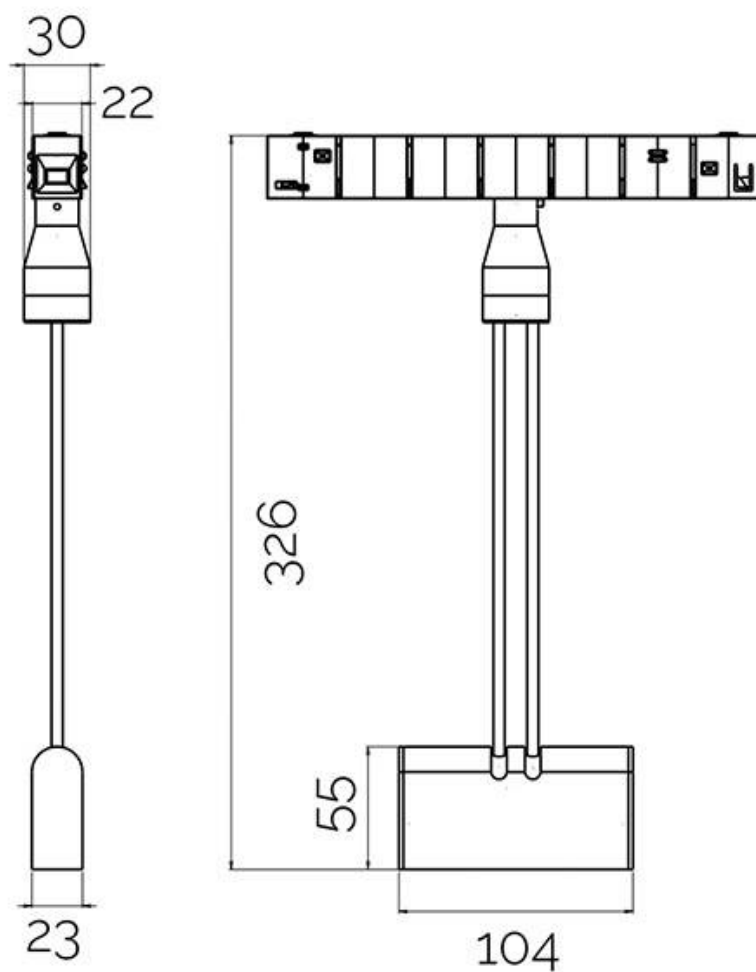

#### Dimensiones del producto

104x55x104mm

## ESQUEMA DE INSTALACIÓN