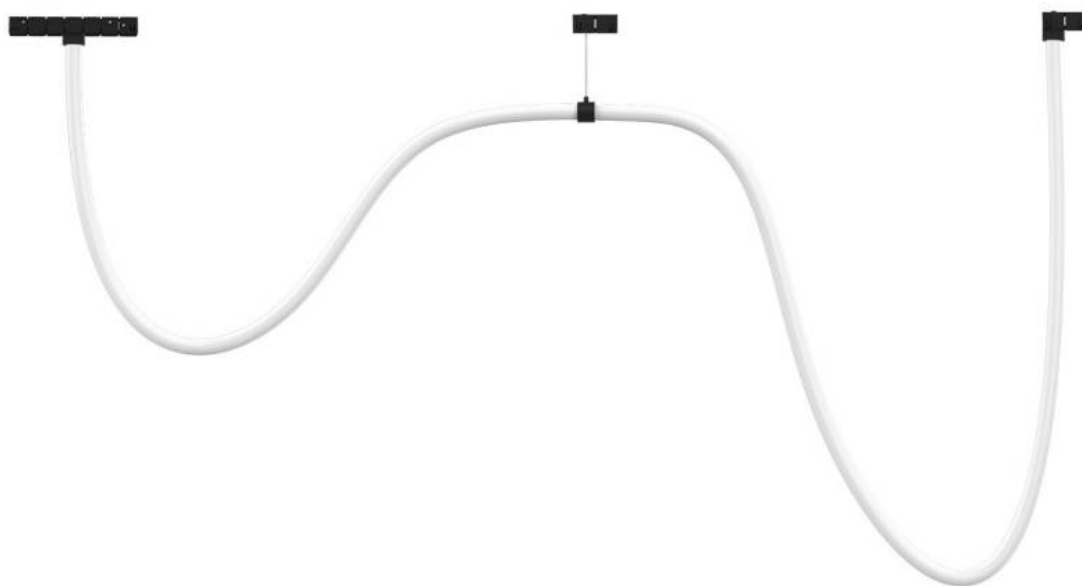

TUBE Pendant FLEX 48V, 30W, 360°, 2m

Tubo flexible de silicona con iluminación Led 360° de 2 metros de longitud para Carril Magnético redondo. Instalación rápida y sencilla, insertar en el carril y listo para funcionar.

Certificados

CE
ROHS
ECORAAE

DETALLES

Tubo flexible de silicona con iluminación Led 360° de 2 metros de longitud para Carril Magnético redondo.

Instalación rápida y sencilla, insertar en el carril y listo para funcionar.

Ficha técnica

TUBE Pendant FLEX 48V, 30W, 360º, 2m

LEDBOX®

Un nuevo concepto en iluminación técnica que facilita la instalación y movilidad de las luminarias insertadas en el carril magnético.

Con un cuidado diseño ideal para todo tipo de iluminación técnica, oficinas, museos, hogar, comercial, etc. El mejor sistema para la iluminación de cualquier espacio, y fácilmente ampliable.

Ficha técnica

TUBE Pendant FLEX 48V, 30W, 360º, 2m

LEDBOX®

Ficha técnica

TUBE Pendant FLEX 48V, 30W, 360°, 2m

LEDBOX®

GALERIA

AVISO