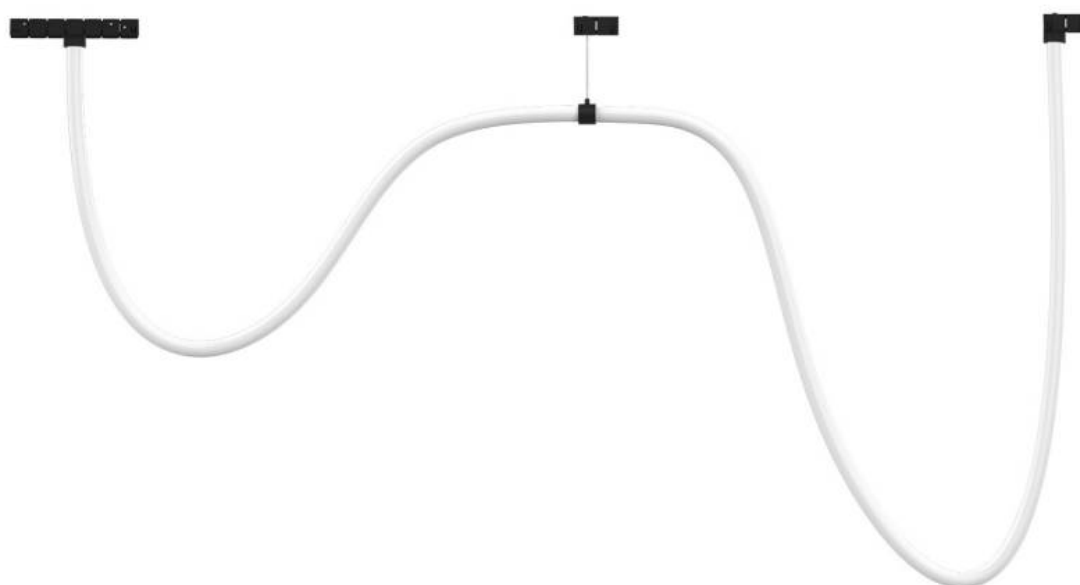

GALERIA

AVISO

Datos sujetos a cambios sin aviso. Excepto errores y omisiones. Asegúrese de utilizar el archivo más reciente posible.