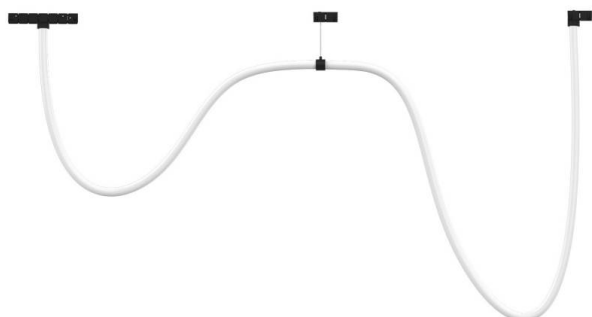

TUBE Pendant FLEX 48V, 30W, 360°, 2m

Tubo flexible de silicona con iluminación Led 360° de 2 metros de longitud para Carril Magnético redondo. Instalación rápida y sencilla, insertar en el carril y listo para funcionar.

ESPECIFICACIONES

Potencia	30W
Flujo luminoso	2700lm
Ángulo de apertura	360°
Temperatura de color	3000K
CRI	90
Alimentación	DC48V
Chip	CREE COB
Foco carril - Tipo	Monofásico
Movilidad	Orientable
Color	negro
Interior-exterior	Interior
Protección IP	IP20
Iluminación para...	Profesional
Etiqueta energética	A++

Referencia

LD1014538

Color de luz

Blanco cálido

Dimensiones del producto

104x2000x200mm

Dimensiones del packaging

20x30x30cm

Certificados

CE
ROHS
ECORAAE

DETALLES

Tubo flexible de silicona con iluminación Led 360° de 2 metros de longitud para Carril Magnético redondo.

Instalación rápida y sencilla, insertar en el carril y listo para funcionar.