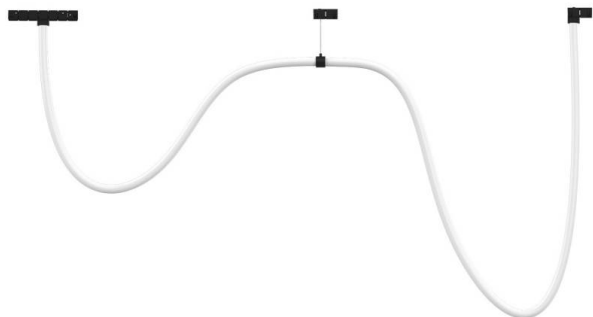

TUBE Pendant FLEX 48V, 30W, 360°, 2m

Tubo flexible de silicona con iluminación Led 360° de 2 metros de longitud para Carril Magnético redondo. Instalación rápida y sencilla, insertar en el carril y listo para funcionar.

ESPECIFICACIONES

Potencia	30W
Flujo luminoso	2700lm
Ángulo de apertura	360°
Temperatura de color	3000K
CRI	90
Alimentación	DC48V
Chip	CREE COB
Foco carril - Tipo	Monofásico
Movilidad	Orientable
Color	negro
Interior-externo	Interior
Protección IP	IP20
Etiqueta energética	A++

Referencia

LD1014538

Color de luz

Blanco cálido

Dimensiones del producto

104x2000x200mm

Dimensiones del packaging

20x30x30cm

Certificados

CE
ROHS
ECORAAE

DETALLES

Tubo flexible de silicona con iluminación Led 360° de 2 metros de longitud para Carril Magnético redondo. Instalación rápida y sencilla, insertar en el carril y listo para