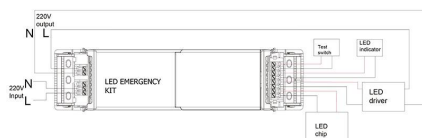

Instalación