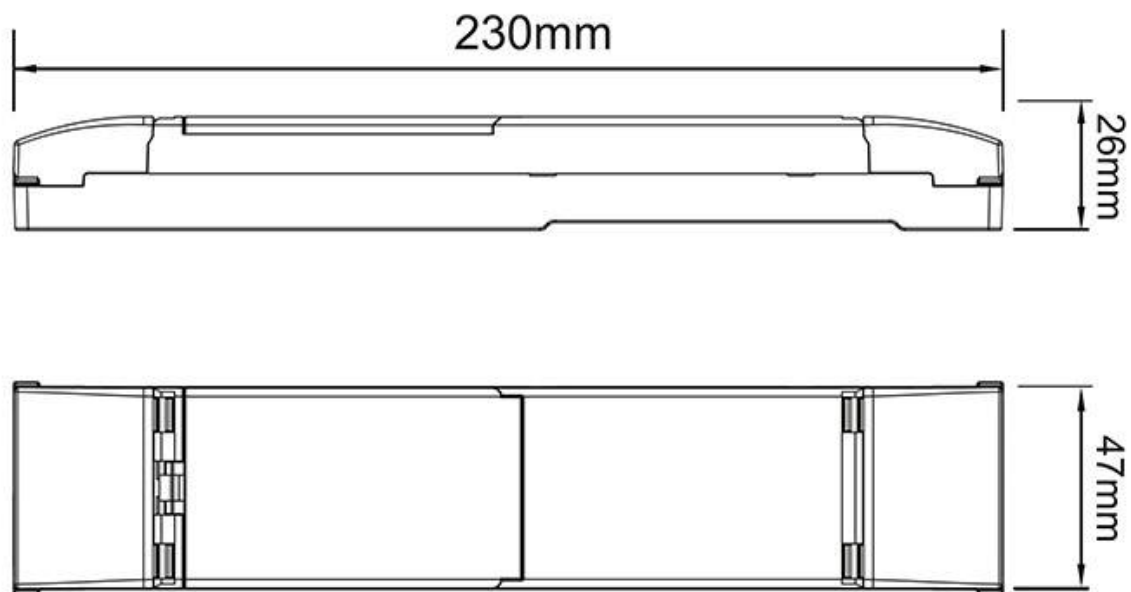

ESQUEMA DE INSTALACIÓN