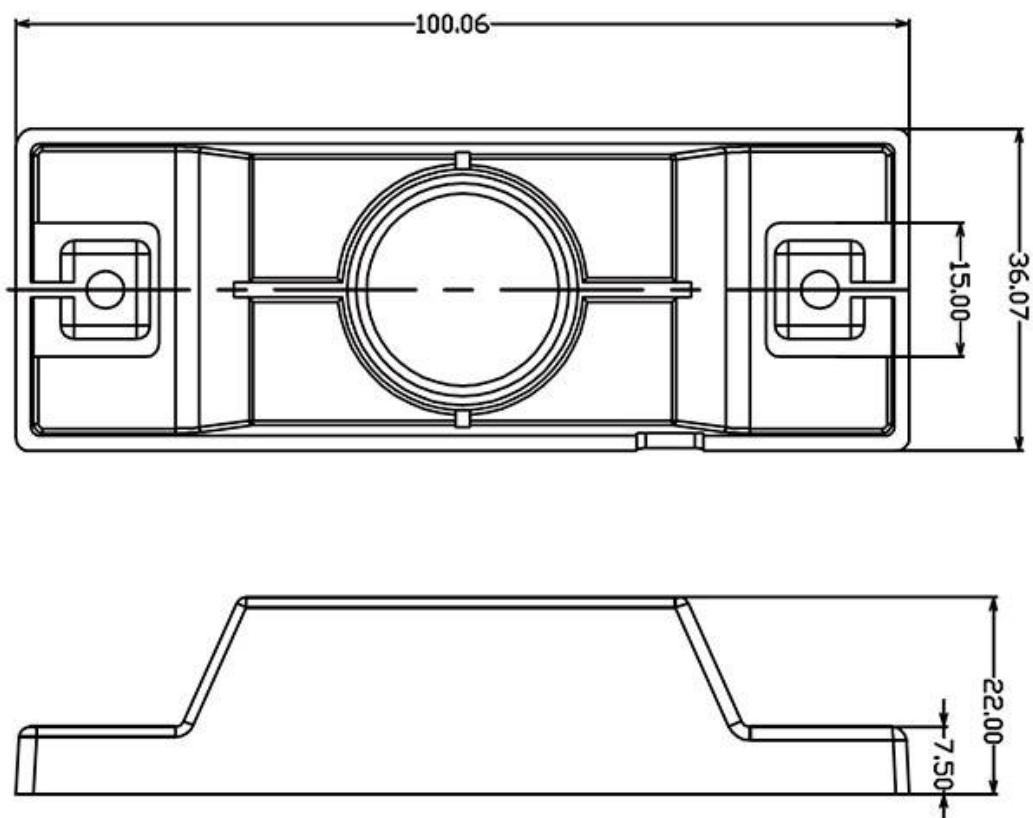

96x120x25mm

Dimensiones del packaging

14,2x17,5x3cm

Certificados

CE
ROHS
ECORAE

DETALLES

SKYline es un nuevo concepto en iluminación lineal suspendida. Flexible y con múltiples posibilidades de instalación e iluminación para grandes espacios.

Ficha técnica

Set Skyline H Linear Wall, blanco

LEDBOX®

Características:

Flexible y fácil instalación. Mínimas modificaciones en las paredes para su instalación.

Alta calidad de sus materiales. Banda flexible de aleación de acero + zinc. Duradera y no deformable.

Posibilidad de ajuste hasta 45°. Múltiples posibilidades de iluminación: luz indirecta, luz directa, bañador de pared.

Banda de 25 metros perfecta para su instalación en grandes espacios.

ESQUEMA DE INSTALACIÓN