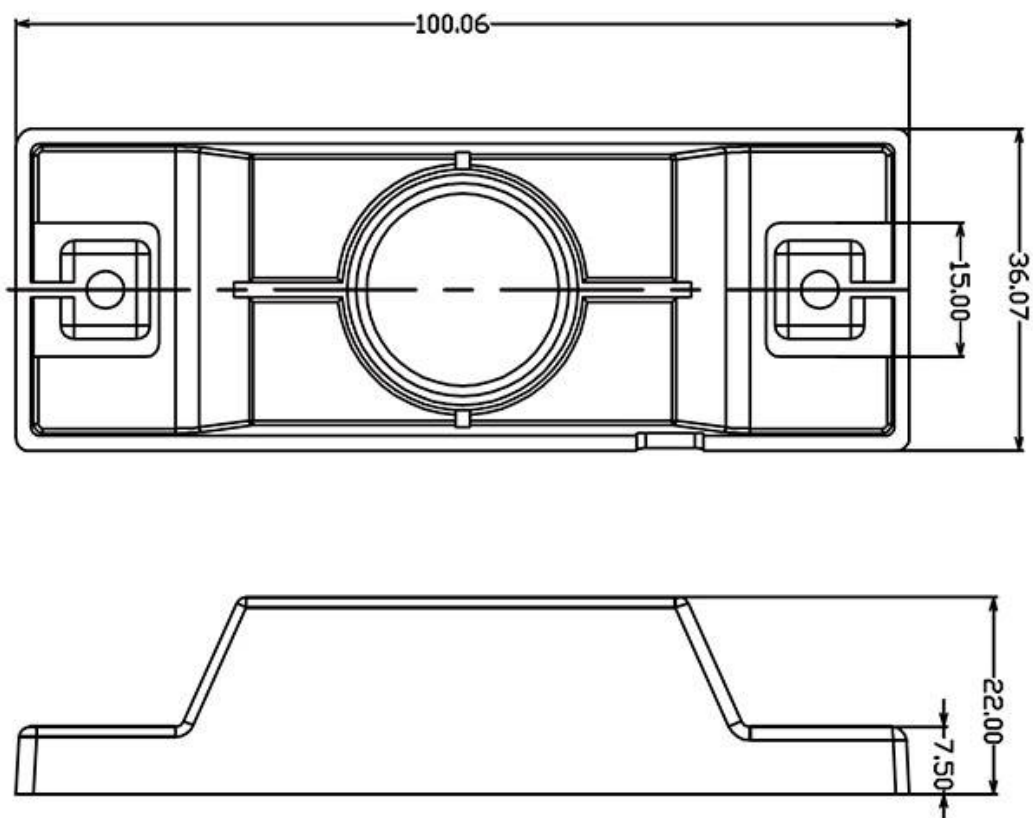

ESQUEMA DE INSTALACIÓN