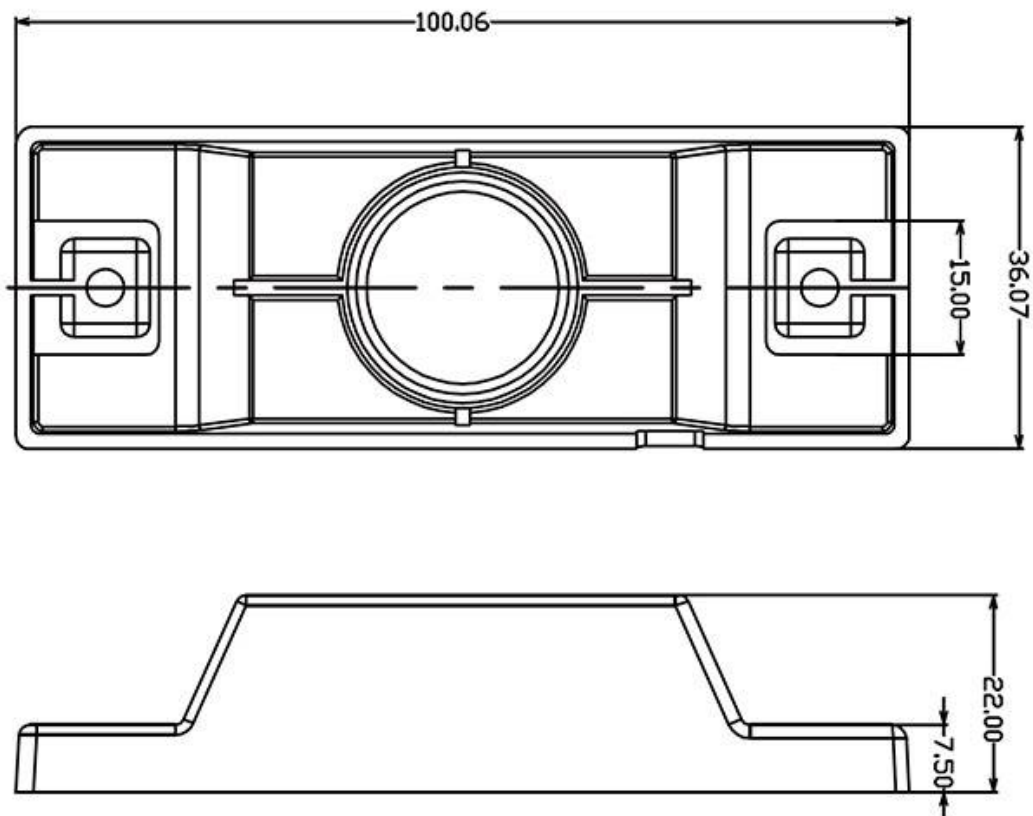

96x120x25mm

Dimensiones del packaging

14,2x17,5x3cm

Certificados

CE
ROHS
ECORAEE

DETALLES

SKYline es un nuevo concepto en iluminación lineal suspendida. Flexible y con múltiples posibilidades de instalación e iluminación para grandes espacios.

Ficha técnica

Set Skyline H Linear Wall, blanco

LEDBOX®

Características:

Flexible y fácil instalación. Mínimas modificaciones en las paredes para su instalación.

Alta calidad de sus materiales. Banda flexible de aleación de acero + zinc. Duradera y no deformable.

Posibilidad de ajuste hasta 45°. Múltiples posibilidades de iluminación: luz indirecta, luz directa, bañador de pared.

Banda de 25 metros perfecta para su instalación en grandes espacios.

ESQUEMA DE INSTALACIÓN