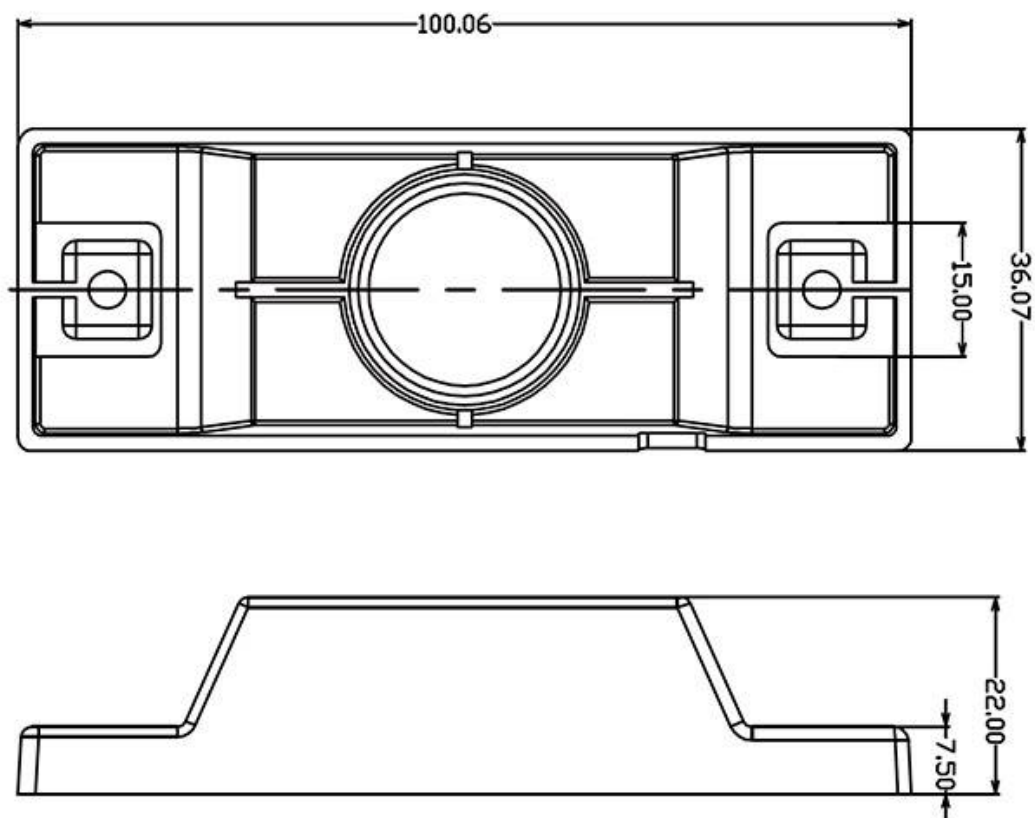

ESQUEMA DE INSTALACIÓN