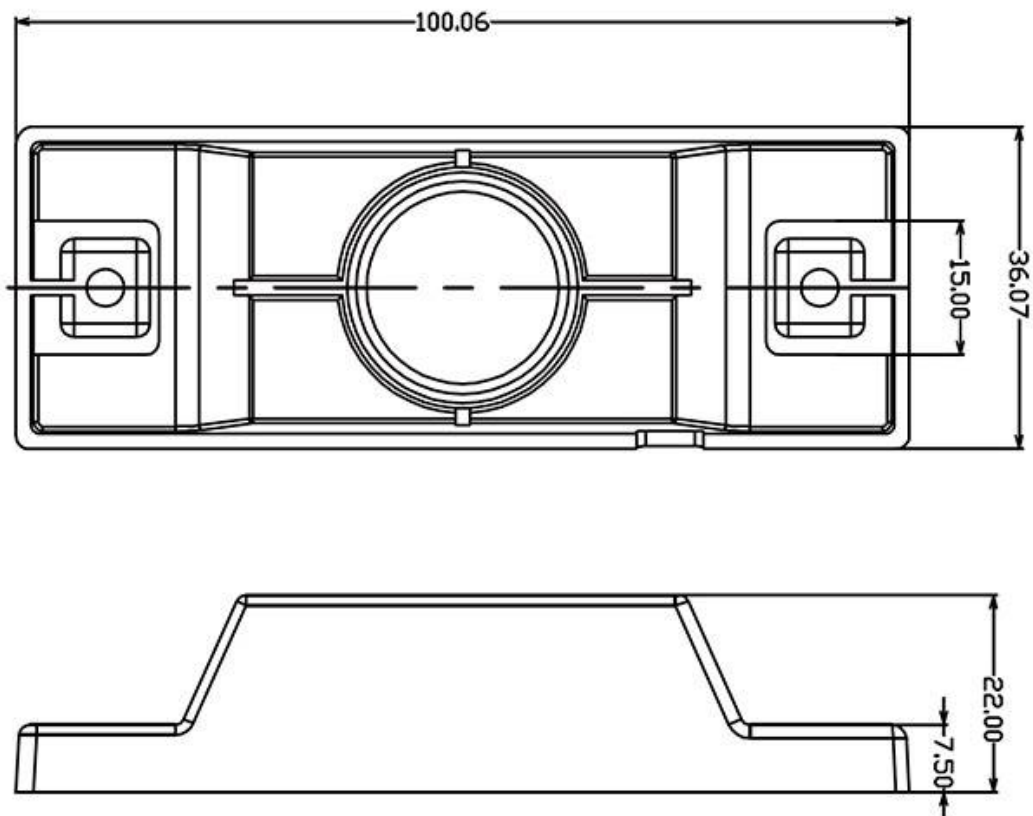

96x120x25mm

Dimensiones del packaging

14,2x17,5x3cm

Certificados

CE
ROHS
ECORAE

DETALLES

SKYline es un nuevo concepto en iluminación lineal suspendida. Flexible y con múltiples posibilidades de instalación e iluminación para grandes espacios.

Ficha técnica

Set Skyline H Linear Wall, negro

LEDBOX®

Características:

Flexible y fácil instalación. Mínimas modificaciones en las paredes para su instalación.

Alta calidad de sus materiales. Banda flexible de aleación de acero + zinc. Duradera y no deformable.

Posibilidad de ajuste hasta 45°. Múltiples posibilidades de iluminación: luz indirecta, luz directa, bañador de pared.

Banda de 25 metros perfecta para su instalación en grandes espacios.

ESQUEMA DE INSTALACIÓN