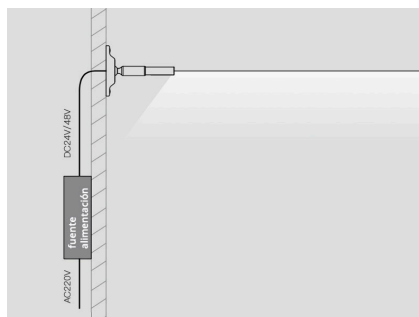

Características:

Flexible y fácil instalación. Mínimas modificaciones en las paredes para su instalación.

Alta calidad de sus materiales. Banda flexible de aleación de acero + zinc. Duradera y no deformable.

Posibilidad de ajuste hasta 45°. Múltiples posibilidades de iluminación: luz indirecta, luz directa, bañador de pared.

ESQUEMA DE INSTALACIÓN

Distribución lumínica

Distribución de luminosidad

Instalación

Ficha técnica