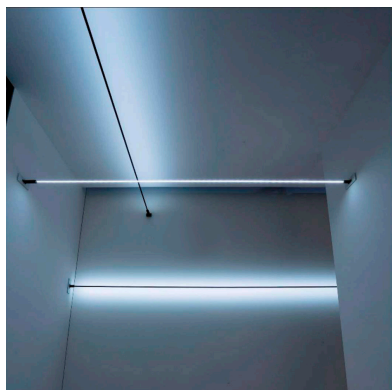

SKYline es un nuevo concepto en iluminación lineal suspendida. Flexible y con múltiples posibilidades de instalación e iluminación para grandes espacios.

Con una estética limpia y minimalista es ideal para la iluminación en exposiciones, decoración, hoteles, pasillos, etc. Crea espacios únicos de forma sencilla.

Con un diseño limpio y arquitectónico en donde la última tecnología led es adaptada a la simplicidad del sistema SKYline que ofrece una iluminación lineal que puede ser directa, indirecta o bañador de pared.

Características:

Flexible y fácil instalación. Mínimas modificaciones en las paredes para su instalación.

Alta calidad de sus materiales. Banda flexible de aleación de acero + zinc. Duradera y no deformable.

Posibilidad de ajuste hasta 45°. Múltiples posibilidades de iluminación: luz indirecta, luz directa, bañador de pared.

ESQUEMA DE INSTALACIÓN

Distribución lumínica

Distribución de luminosidad

Instalación

GALERIA