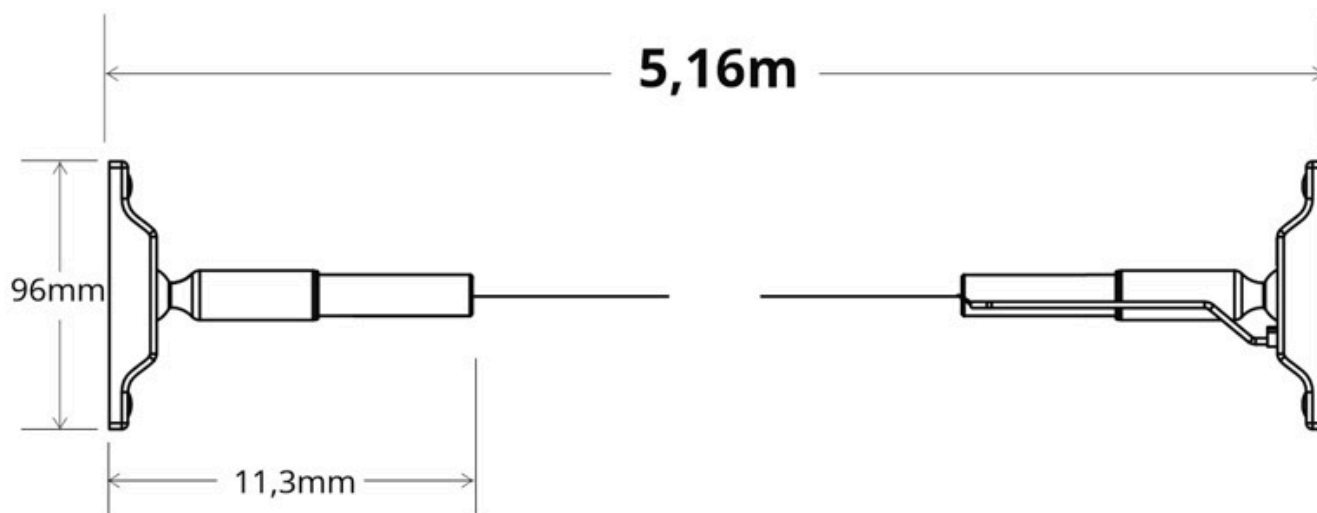

ESQUEMA DE INSTALACIÓN