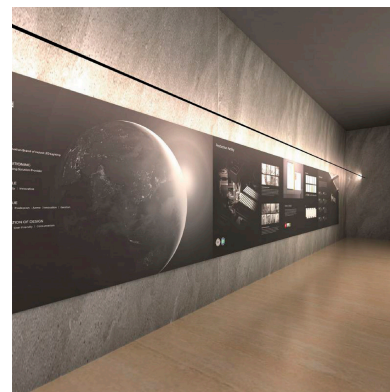

Ficha técnica

Kit SKYline iluminación lineal, NEO COB 256led/m, 60W, 5m

LED BOX®

GALERIA