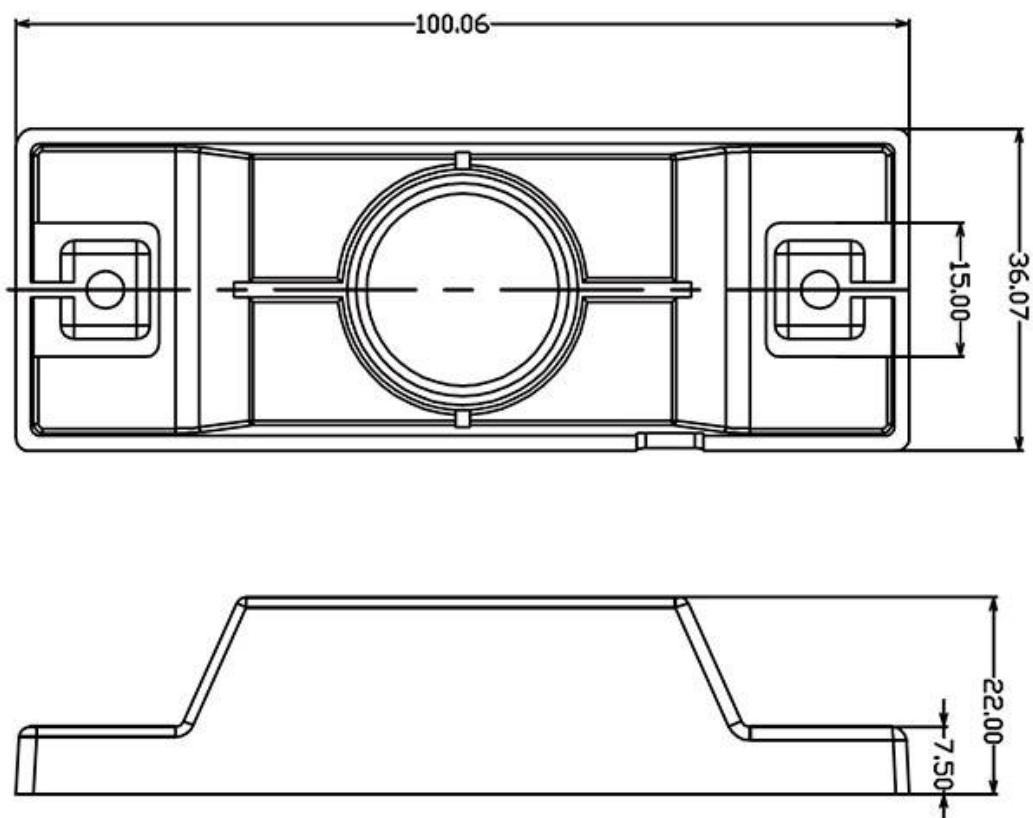

96x120x25mm

Dimensiones del packaging

14,2x17,5x3cm

Certificados

CE
ROHS
ECORAE

DETALLES

SKYline es un nuevo concepto en iluminación lineal suspendida. Flexible y con múltiples posibilidades de instalación e iluminación para grandes espacios.

Ficha técnica

Set Skyline H Linear Wall, negro

LEDBOX®

Características:

Flexible y fácil instalación. Mínimas modificaciones en las paredes para su instalación.

Alta calidad de sus materiales. Banda flexible de aleación de acero + zinc. Duradera y no deformable.

Posibilidad de ajuste hasta 45°. Múltiples posibilidades de iluminación: luz indirecta, luz directa, bañador de pared.

Banda de 25 metros perfecta para su instalación en grandes espacios.

ESQUEMA DE INSTALACIÓN