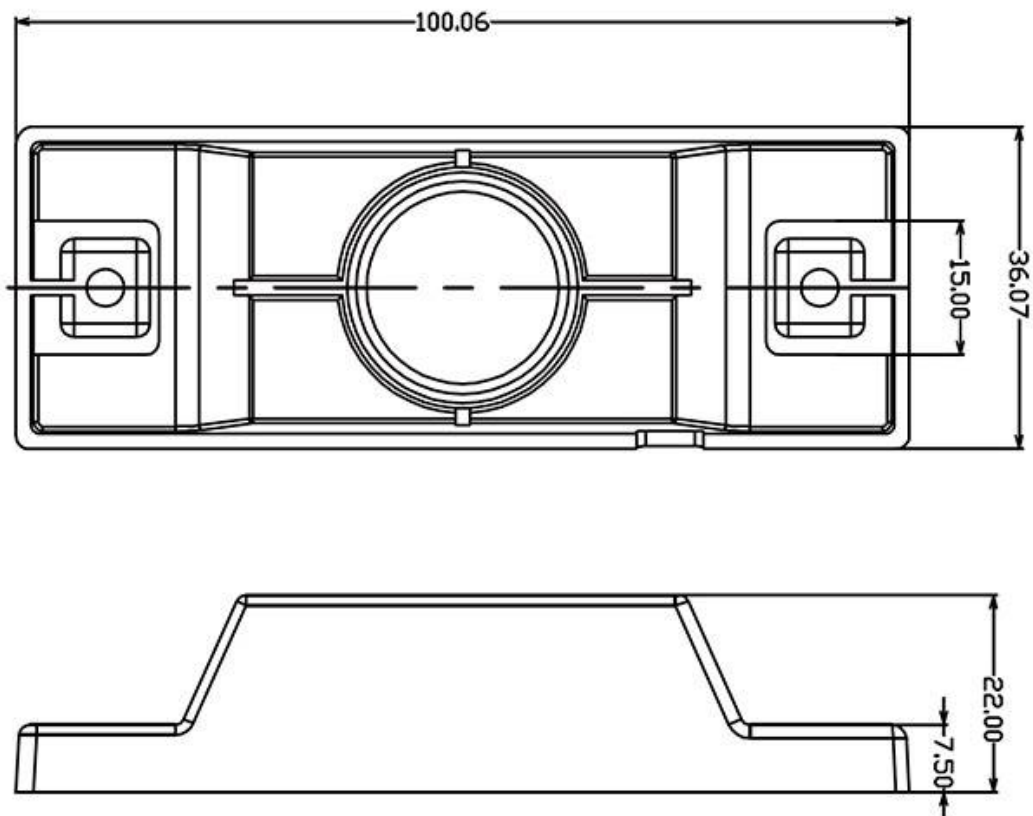

ESPECIFICACIONES

| | |
|------------------------|------------------------------------------|
| Otros | Perfil con luz, Kit todo incluido |
| Tira led - Tipo perfil | 6suspendida |
| Ancho alojamiento | 10mm |
| Interior-exterior | Interior |
| Protección IP | IP20 |

Referencia

LD1051947

Dimensiones del producto

96x120x25mm

Dimensiones del packaging

14,2x17,5x3cm

Certificados

CE
ROHS
ECORAEE

Ficha técnica

Set Skyline H Linear Wall, blanco

LEDBOX®

Características:

Flexible y fácil instalación. Mínimas modificaciones en las paredes para su instalación.

Alta calidad de sus materiales. Banda flexible de aleación de acero + zinc. Duradera y no deformable.

Posibilidad de ajuste hasta 45°. Múltiples posibilidades de iluminación: luz indirecta, luz directa, bañador de pared.

Banda de 25 metros perfecta para su instalación en grandes espacios.

ESQUEMA DE INSTALACIÓN