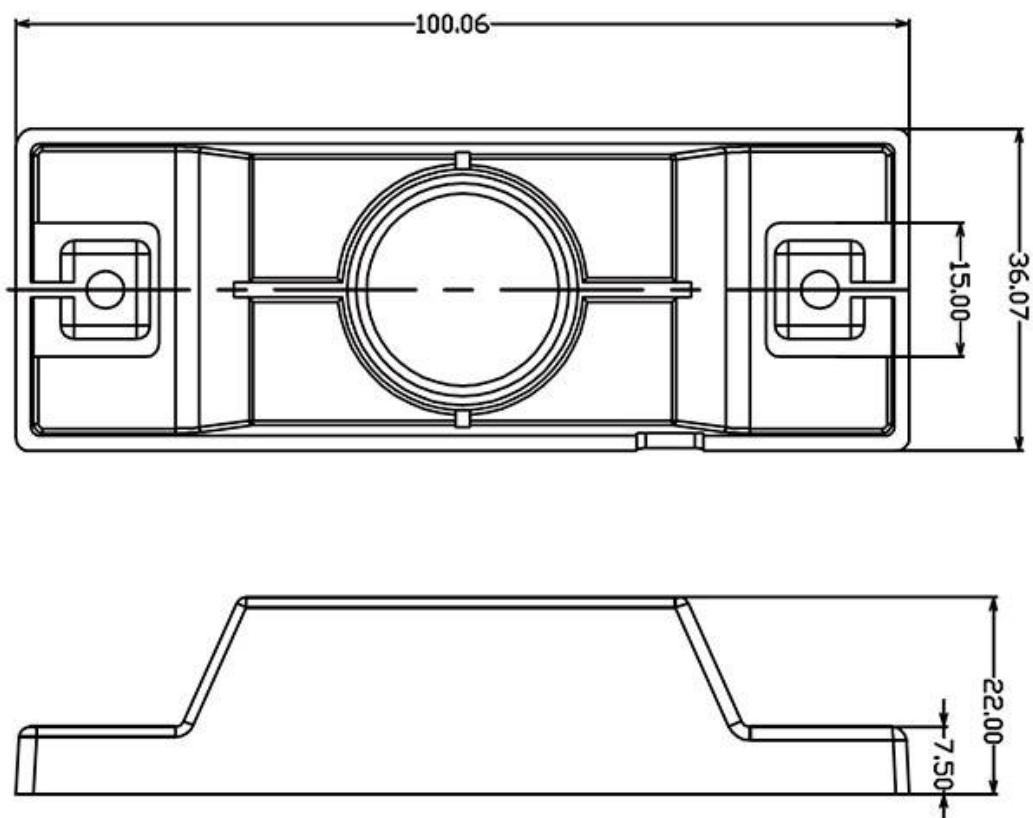

96x120x25mm

Dimensiones del packaging

14,2x17,5x3cm

Certificados

CE
ROHS
ECORAEE

DETALLES

SKYline es un nuevo concepto en iluminación lineal suspendida. Flexible y con múltiples posibilidades de instalación e iluminación para grandes espacios.

Ficha técnica

Set Skyline H Linear Wall, blanco

LEDBOX®

Características:

Flexible y fácil instalación. Mínimas modificaciones en las paredes para su instalación.

Alta calidad de sus materiales. Banda flexible de aleación de acero + zinc. Duradera y no deformable.

Posibilidad de ajuste hasta 45°. Múltiples posibilidades de iluminación: luz indirecta, luz directa, bañador de pared.

Banda de 25 metros perfecta para su instalación en grandes espacios.

ESQUEMA DE INSTALACIÓN