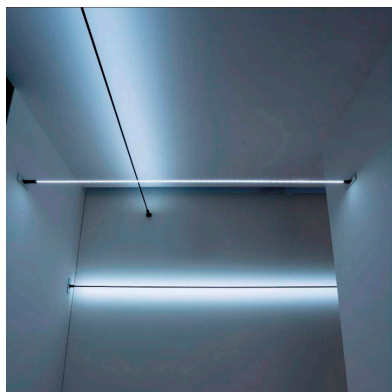

SKYline es un nuevo concepto en iluminación lineal suspendida. Flexible y con múltiples posibilidades de instalación e iluminación para grandes espacios.

Con una estética limpia y minimalista es ideal para la iluminación en exposiciones, decoración, hoteles, pasillos, etc. Crea espacios únicos de forma sencilla.

Con un diseño limpio y arquitectónico en donde la última tecnología led es adaptada a la simplicidad del sistema SKYline que ofrece una iluminación lineal que puede ser

directa, indirecta o bañador de pared.

Características:

Flexible y fácil instalación. Mínimas modificaciones en las paredes para su instalación.

Alta calidad de sus materiales. Banda flexible de aleación de acero + zinc. Duradera y no deformable.

Posibilidad de ajuste hasta 45°. Múltiples posibilidades de iluminación: luz indirecta, luz directa, bañador de pared.

ESQUEMA DE INSTALACIÓN

Distribución lumínica

Distribución de luminosidad

Instalación

GALERIA