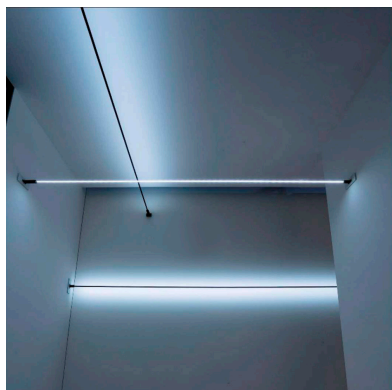

SKYline es un nuevo concepto en iluminación lineal suspendida. Flexible y con múltiples posibilidades de instalación e iluminación para grandes espacios.

Con una estética limpia y minimalista es ideal para la iluminación en exposiciones, decoración, hoteles, pasillos, etc. Crea espacios únicos de forma sencilla.

Con un diseño limpio y arquitectónico en donde la última tecnología led es adaptada a la simplicidad del sistema SKYline que ofrece una iluminación lineal que puede ser

directa, indirecta o bañador de pared.

Características:

Flexible y fácil instalación. Mínimas modificaciones en las paredes para su instalación.

Alta calidad de sus materiales. Banda flexible de aleación de acero + zinc. Duradera y no deformable.

Posibilidad de ajuste hasta 45°. Múltiples posibilidades de iluminación: luz indirecta, luz directa, bañador de pared.

ESQUEMA DE INSTALACIÓN

Distribución lumínica

Distribución de luminosidad

Instalación

GALERIA