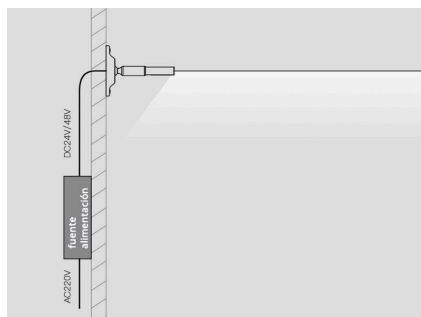

Características:

Flexible y fácil instalación. Mínimas modificaciones en las paredes para su instalación.

Alta calidad de sus materiales. Banda flexible de aleación de acero + zinc. Duradera y no deformable.

Posibilidad de ajuste hasta 45°. Múltiples posibilidades de iluminación: luz indirecta, luz directa, bañador de pared.

ESQUEMA DE INSTALACIÓN

Distribución lumínica

Distribución de luminosidad

Instalación

GALERIA