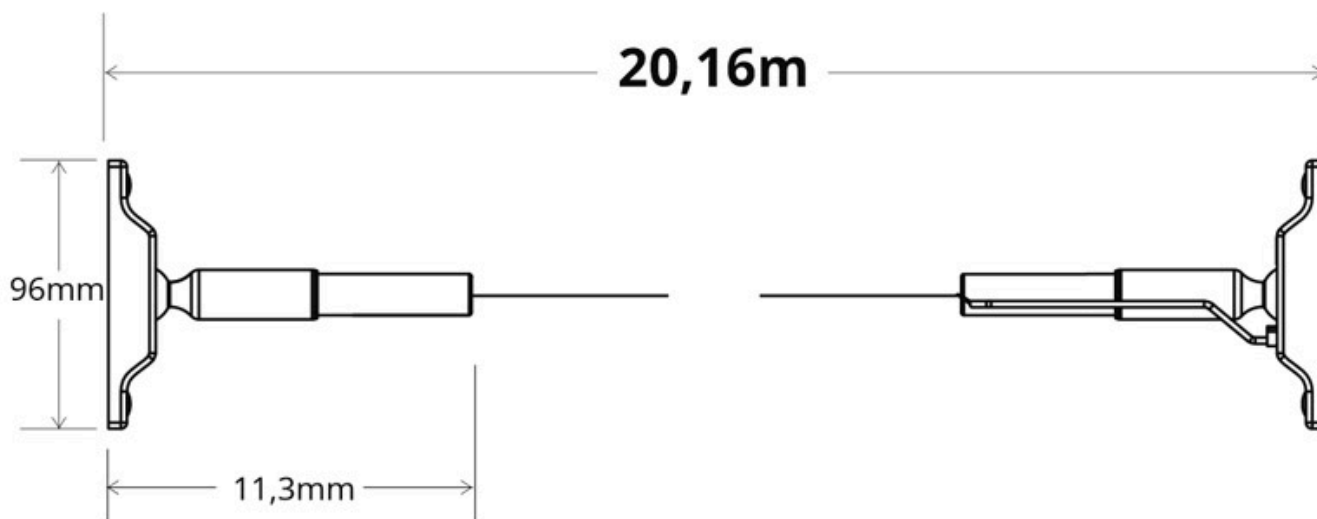

ESQUEMA DE INSTALACIÓN