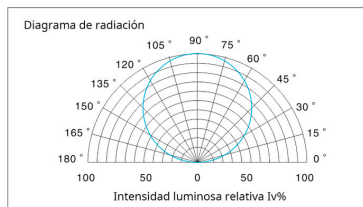

Distribución lumínica

Distribución de luminosidad