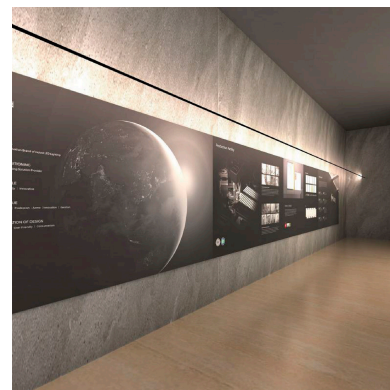

SKYline es un nuevo concepto en iluminación lineal suspendida. Flexible y con múltiples posibilidades de instalación e iluminación para grandes espacios.

Con una estética limpia y minimalista es ideal para la iluminación en exposiciones, decoración, hoteles, pasillos, etc. Crea espacios únicos de forma sencilla.

Con un diseño limpio y arquitectónico en donde la última tecnología led es adaptada a la simplicidad del sistema SKYline que ofrece una iluminación lineal que puede ser

directa, indirecta o bañador de pared.

Características:

Flexible y fácil instalación. Mínimas modificaciones en las paredes para su instalación.

Alta calidad de sus materiales. Banda flexible de aleación de acero + zinc. Duradera y no deformable.

Posibilidad de ajuste hasta 45°. Múltiples posibilidades de iluminación: luz indirecta, luz directa, bañador de pared.

ESQUEMA DE INSTALACIÓN

Distribución lumínica

Distribución de luminosidad

Instalación

GALERIA