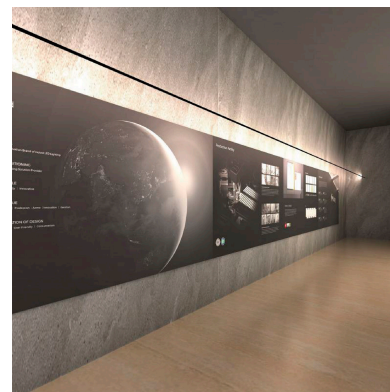

SKYline es un nuevo concepto en iluminación lineal suspendida. Flexible y con múltiples posibilidades de instalación e iluminación para grandes espacios.

Con una estética limpia y minimalista es ideal para la iluminación en exposiciones, decoración, hoteles, pasillos, etc. Crea espacios únicos de forma sencilla.

Con un diseño limpio y arquitectónico en donde la última tecnología led es adaptada a la simplicidad del sistema SKYline que ofrece una iluminación lineal que puede ser

directa, indirecta o bañador de pared.

Características:

Flexible y fácil instalación. Mínimas modificaciones en las paredes para su instalación.

Alta calidad de sus materiales. Banda flexible de aleación de acero + zinc. Duradera y no deformable.

Posibilidad de ajuste hasta 45°. Múltiples posibilidades de iluminación: luz indirecta, luz directa, bañador de pared.

ESQUEMA DE INSTALACIÓN

Distribución lumínica

Distribución de luminosidad

Instalación

GALERIA