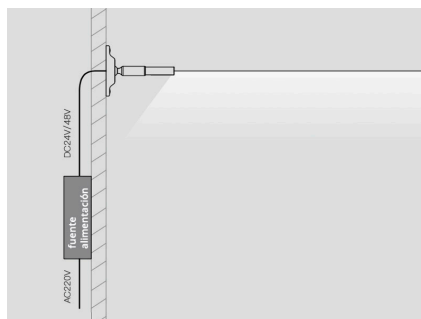

Características:

Flexible y fácil instalación. Mínimas modificaciones en las paredes para su instalación.

Alta calidad de sus materiales. Banda flexible de aleación de acero + zinc. Duradera y no deformable.

Posibilidad de ajuste hasta 45°. Múltiples posibilidades de iluminación: luz indirecta, luz directa, bañador de pared.

ESQUEMA DE INSTALACIÓN

Distribución lumínica

Distribución de luminosidad

Instalación

GALERIA