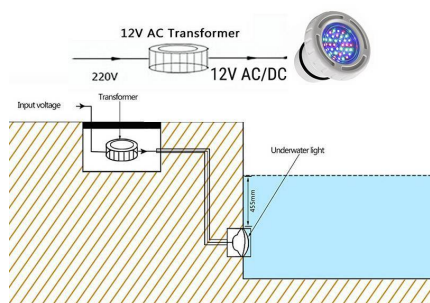

Foco Led sumergible Empotrado, DC12V, 6W, RGB, IP68, 2 hilos, SL2

Foco mini para Piscina, sumergible RGB de 2 hilos con controlador interno para empotrar fabricado en ABS + PC de gran resistencia que permite soportar las condiciones más adversas. De reducido tamaño y alimentación de AC/DC12V. Ideal para iluminación de piscinas, estanques, fuentes, etc. Con protección IP68 que permite su uso en zonas sumergidas. Mínima emisión de calor y mínimo consumo. Con efecto memoria.

Un gran ahorro de energía. El consumo de electricidad es

Ficha técnica

Foco Led sumergible Empotrado, DC12V, 6W, RGB, IP68, 2 hilos, SL2

LED BOX[®]

de 1/8 respecto a las **lámparas halógenas**, y 1/15 de las **lámparas incandescentes**, en las mismas condiciones de iluminación.

Requiere alimentación AC/DC12V.

ESQUEMA DE INSTALACIÓN

Instalación

Ficha técnica

Foco Led sumergible Empotrado, DC12V, 6W, RGB, IP68, 2 hilos, SL2

LEDBOX®

GALERIA

Ficha técnica