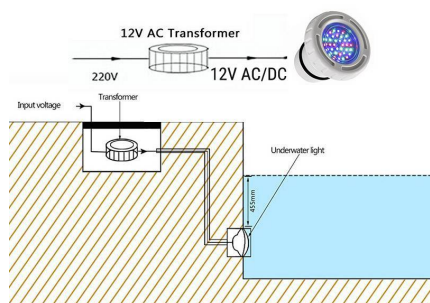

Foco Led sumergible Empotrado, DC12V, 6W, RGB, IP68, 2 hilos, SL2

Foco mini para Piscina, sumergible RGB de 2 hilos con controlador interno para empotrar fabricado en ABS + PC de gran resistencia que permite soportar las condiciones más adversas. De reducido tamaño y alimentación de AC/DC12V. Ideal para iluminación de piscinas, estanques, fuentes, etc. Con protección IP68 que permite su uso en zonas sumergidas. Mínima emisión de calor y mínimo consumo. Con efecto memoria.

Un gran ahorro de energía. El consumo de electricidad es

Ficha técnica

Foco Led sumergible Empotrado, DC12V, 6W, RGB, IP68, 2 hilos, SL2

LEDBOX®

de 1/8 respecto a las **lámparas halógenas**, y 1/15 de las **lámparas incandescentes**, en las mismas condiciones de iluminación.

Requiere alimentación AC/DC12V.

ESQUEMA DE INSTALACIÓN

Instalación

Ficha técnica

Foco Led sumergible Empotrado, DC12V, 6W, RGB, IP68, 2 hilos, SL2

LEDBOX®

GALERIA

Ficha técnica