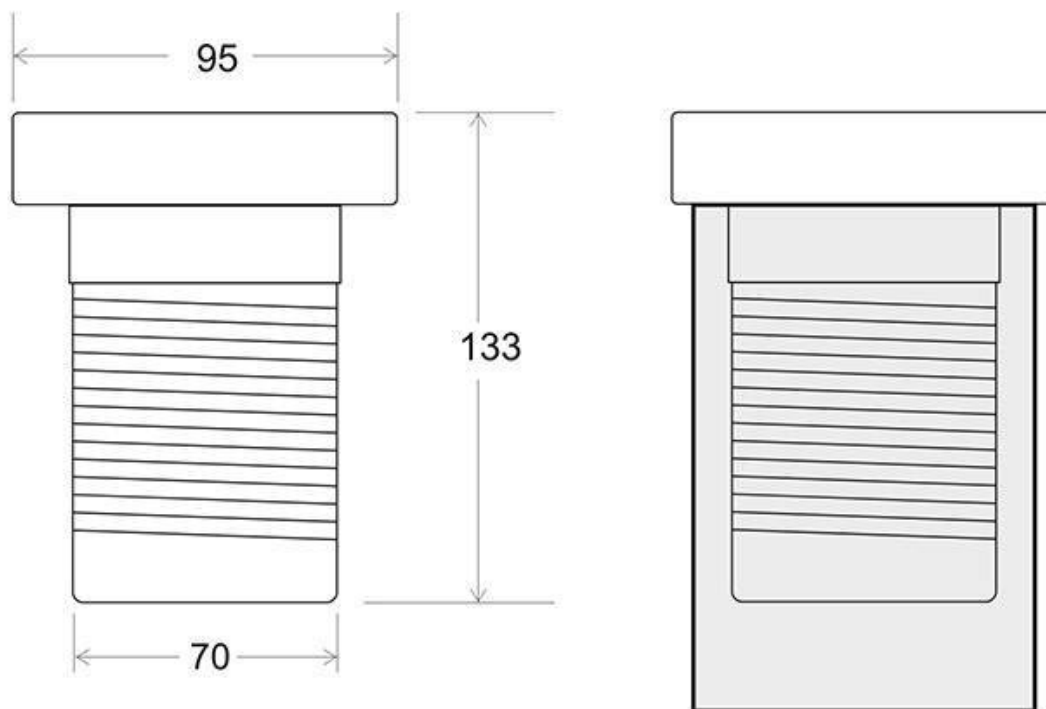

ESQUEMA DE INSTALACIÓN