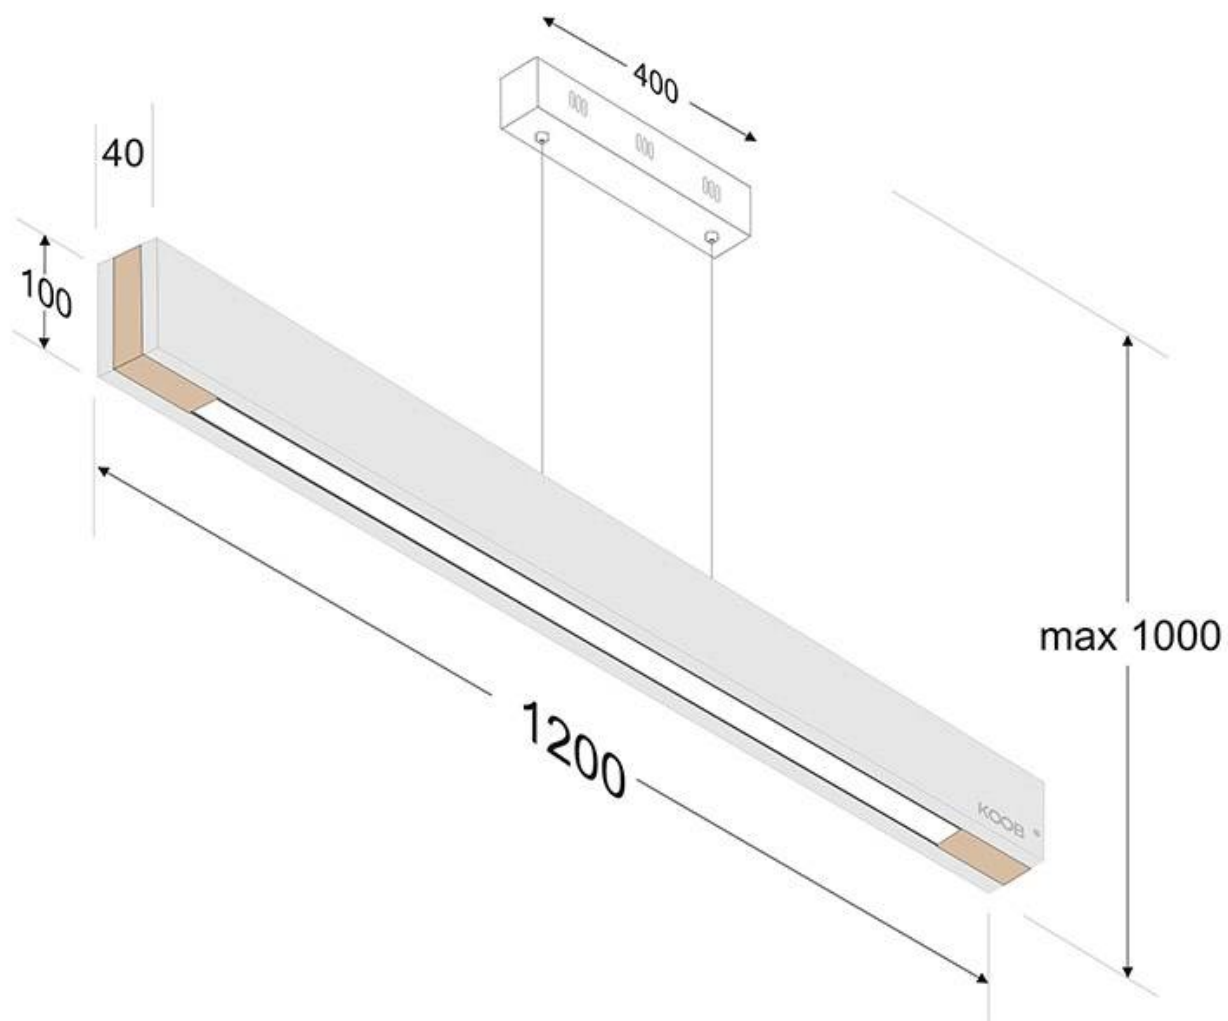

ESQUEMA DE INSTALACIÓN