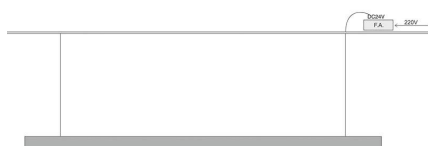

Instalación