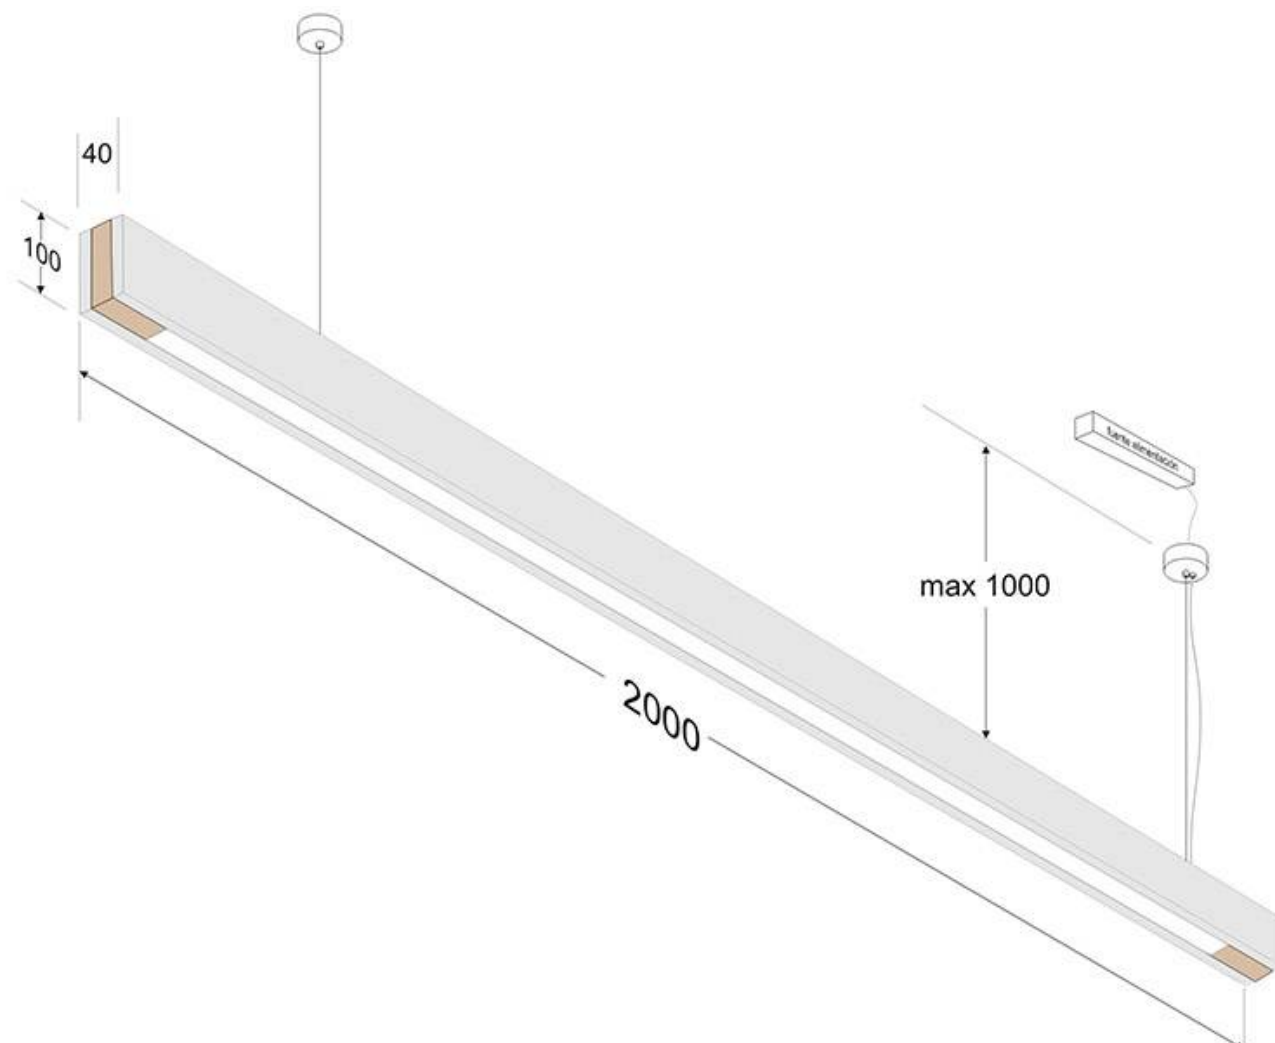

ESQUEMA DE INSTALACIÓN