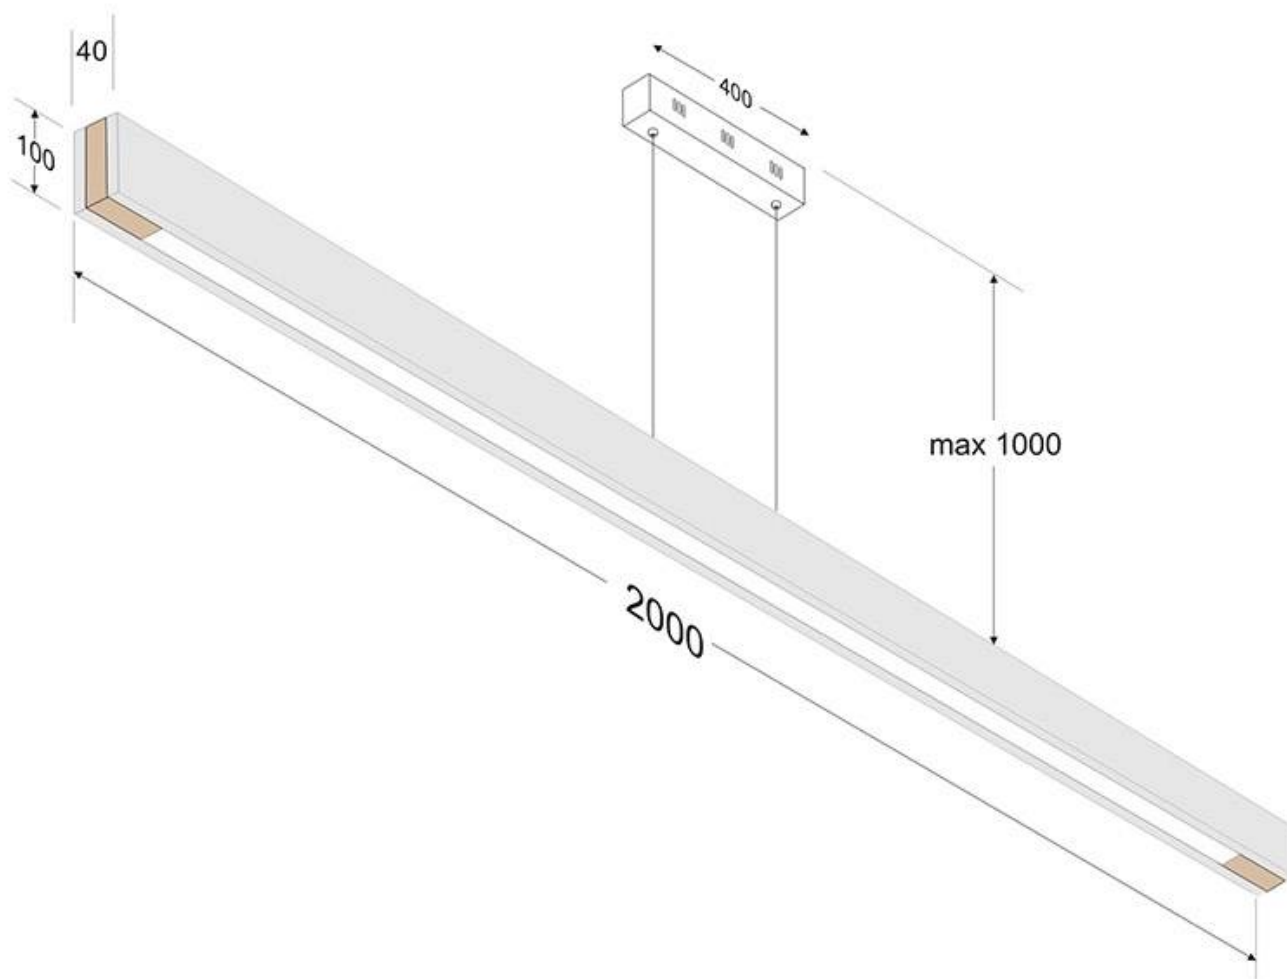

ESQUEMA DE INSTALACIÓN