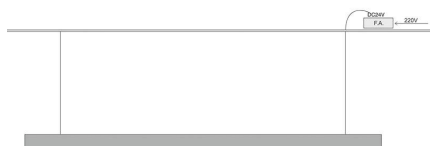

Instalación