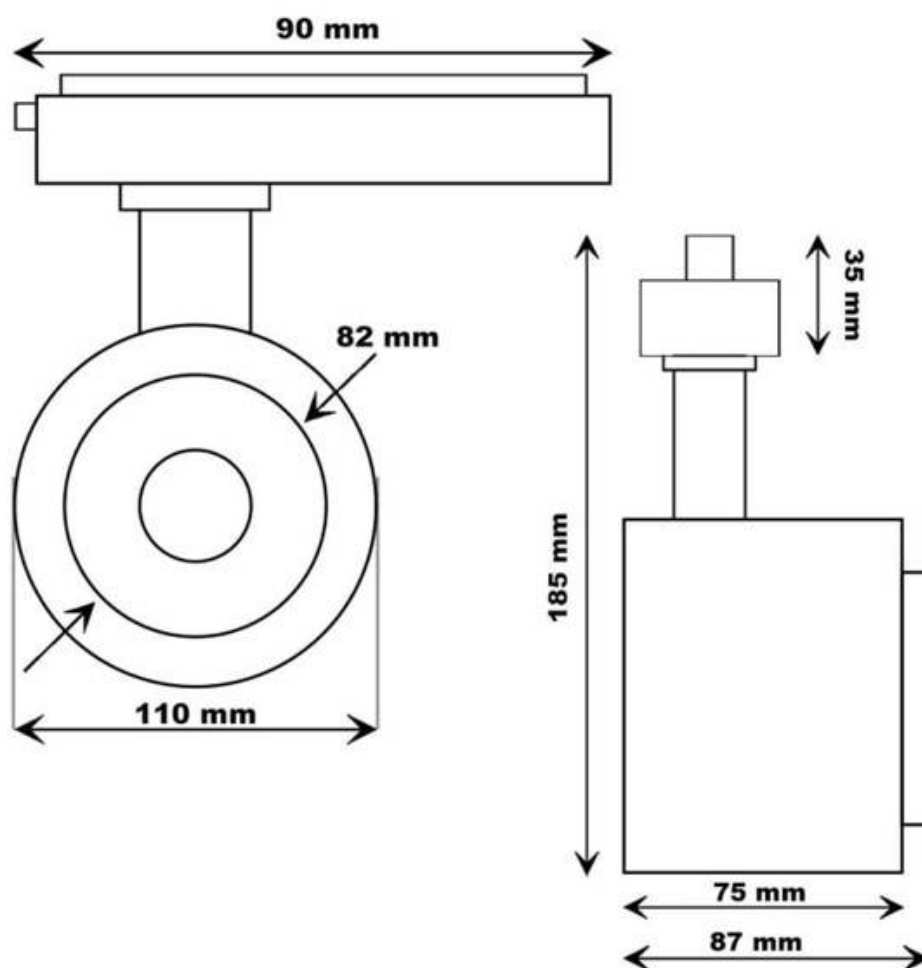

ESQUEMA DE INSTALACIÓN