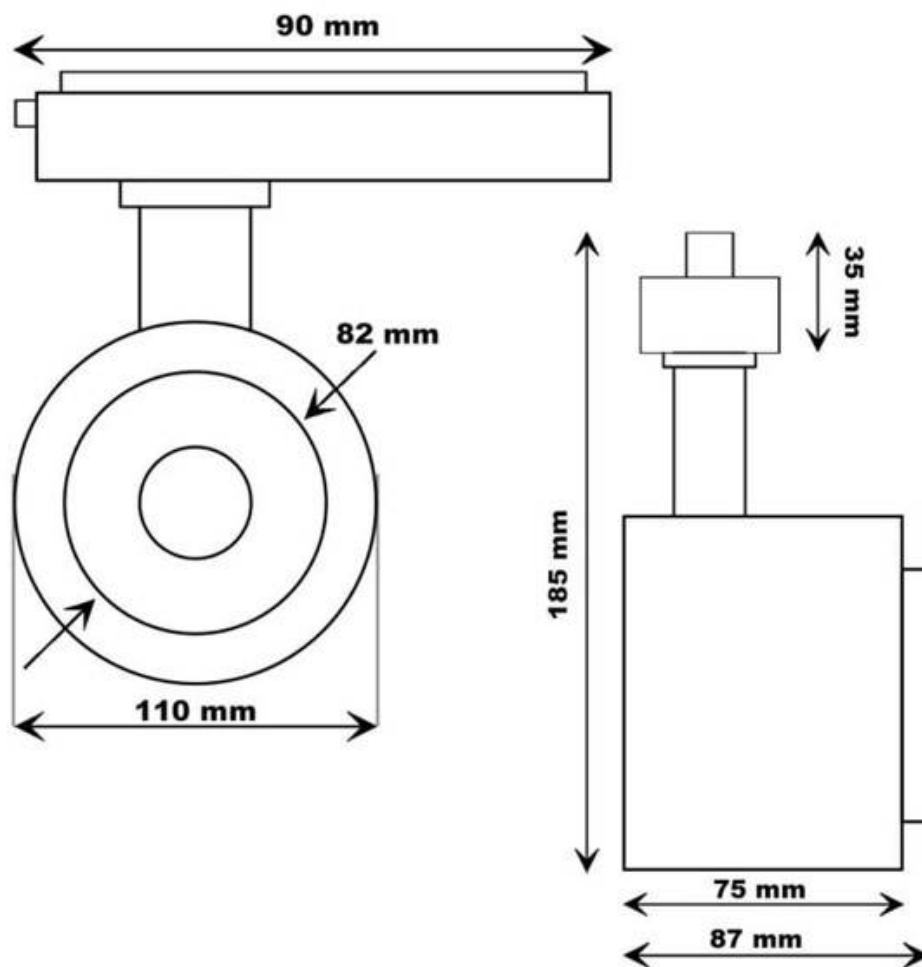

ESQUEMA DE INSTALACIÓN