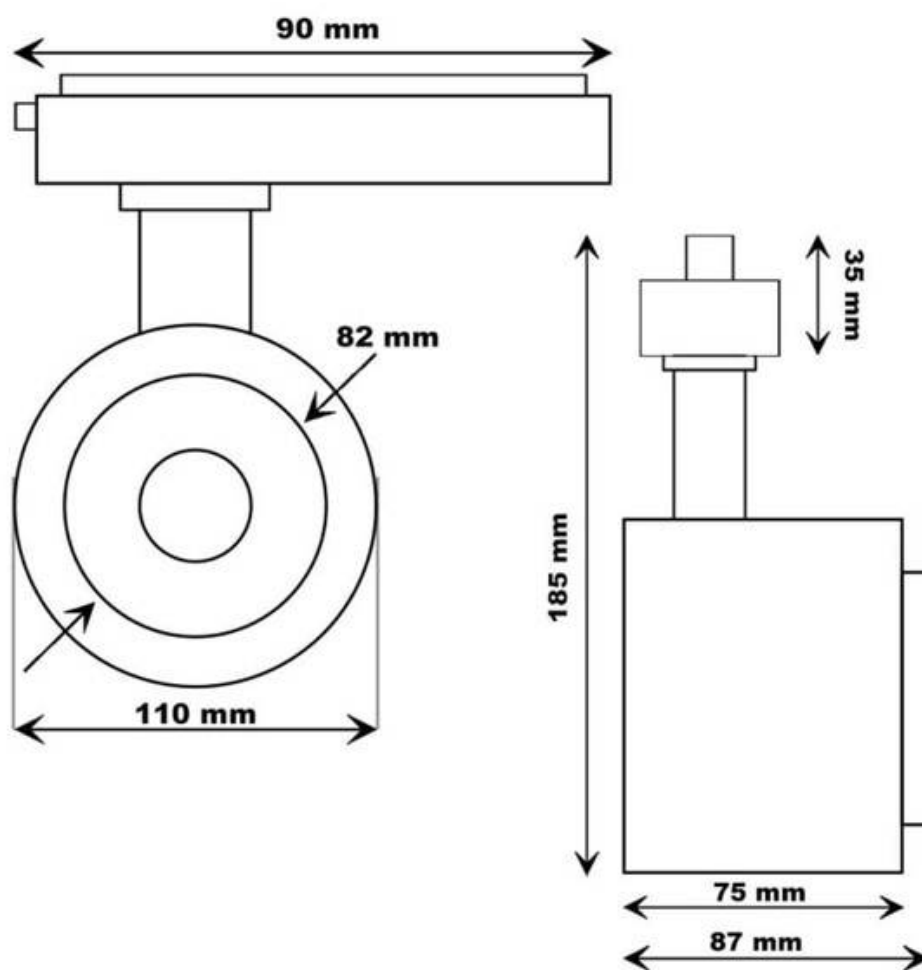

ESQUEMA DE INSTALACIÓN