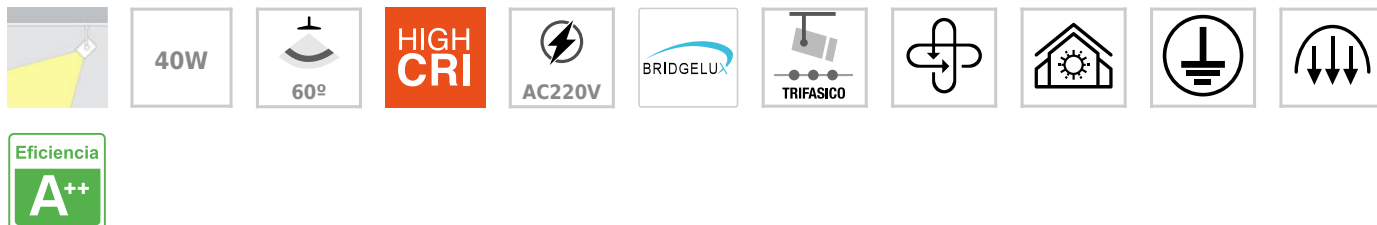

## Foco carril Trifásico ROMA, 40W-34W, blanco, regulable 24º-60º, UGR13, CCT

Foco profesional MULTIÁNGULO de 24º a 60º. Driver Trifásico de máxima calidad GxTronic. Fuente lumínica BRIDGELUX, la lente es regulable y proporciona una luminosidad total de lúmenes concentrada en un haz de apertura de diferentes grados de 24º a 60º. Alta calidad de reproducción cromática +92 (IRC). Color Seleccionable - CCT: 2700K-4000K-5700K, UGR13.

### ESPECIFICACIONES

Potencia	<b>40W</b>
Flujo luminoso	<b>4800lm</b>
Ángulo de apertura	<b>60º</b>
Temperatura de color	<b>3000-4000-5700K</b>
CRI	<b>92</b>
Alimentación	<b>AC220V</b>
Tensión de funcionamiento	<b>AC200-240V</b>
Chip	<b>BridgeLux COB</b>
Foco carril - Tipo	<b>Trifásico</b>
Movilidad	<b>Orientable</b>
Color	<b>blanco</b>
Interior-exterior	<b>Interior</b>
Aislamiento eléctrico	<b>Luminaria de clase I</b>
Tipo de regulación	<b>TRIAC</b>
Otros	<b>Reflector de aluminio</b>
Etiqueta energética	<b>A++</b>