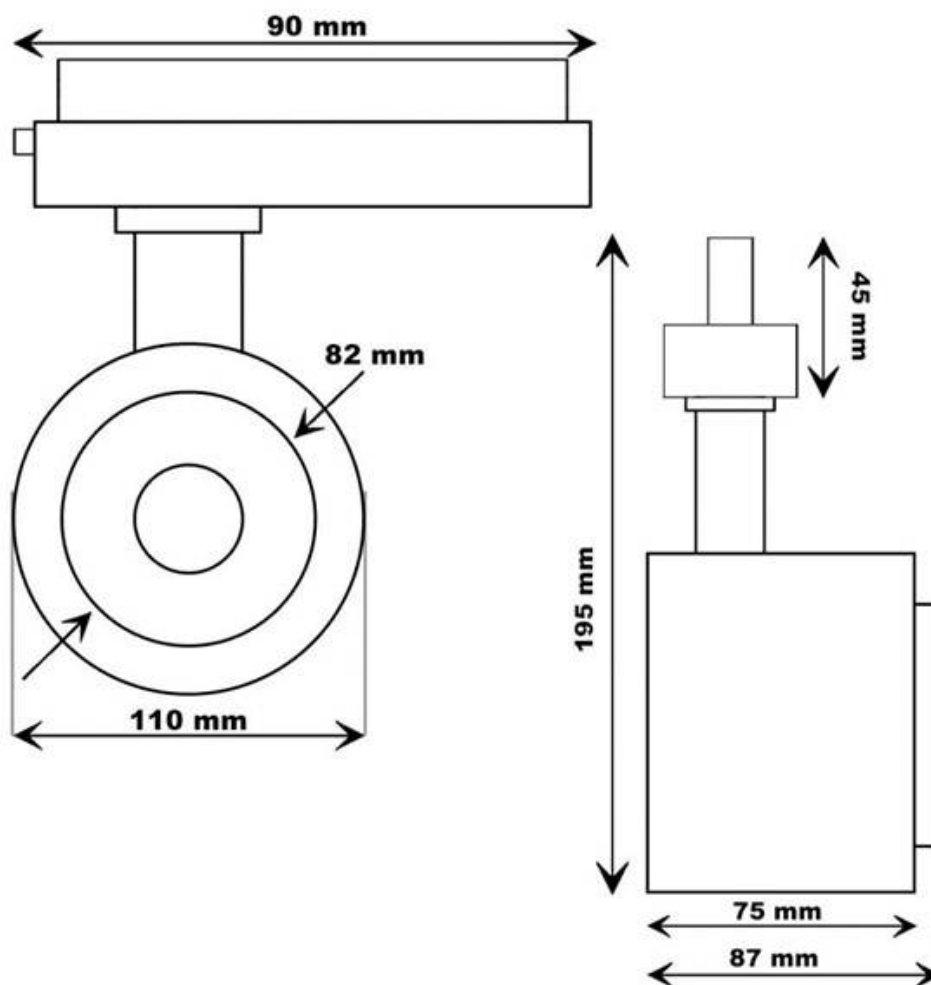

ESQUEMA DE INSTALACIÓN