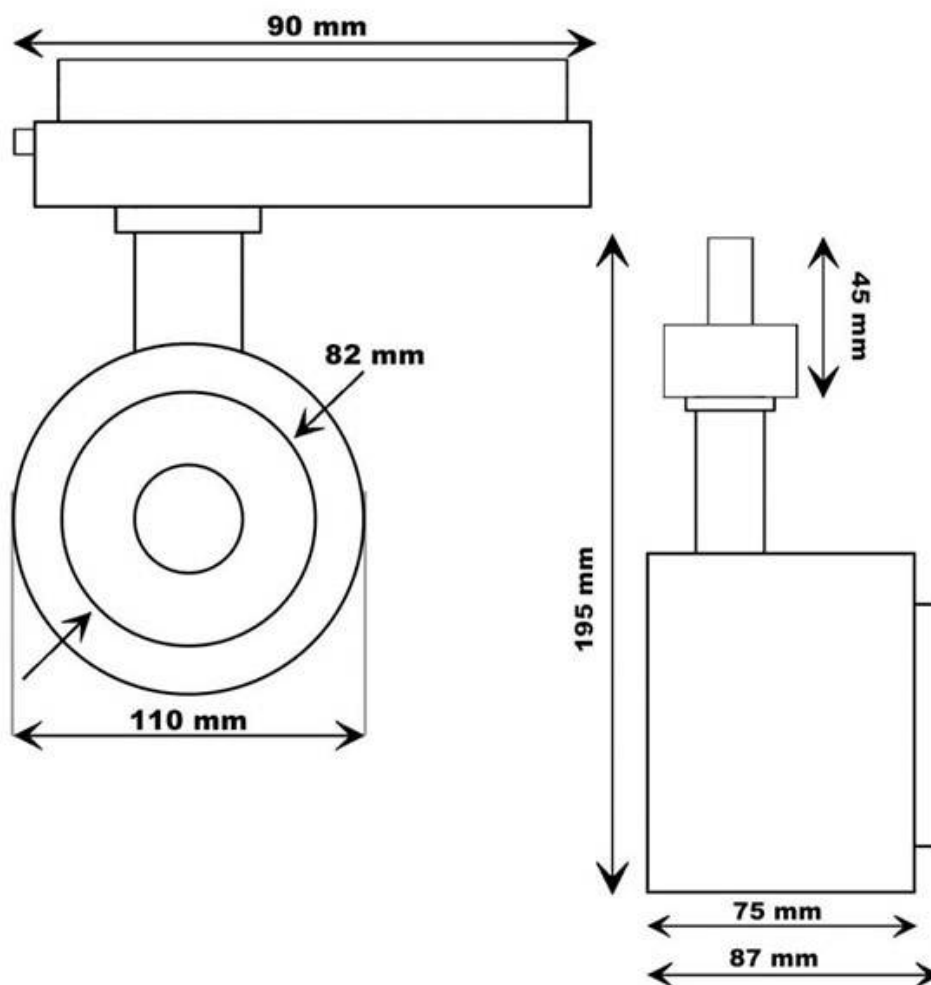

ESQUEMA DE INSTALACIÓN