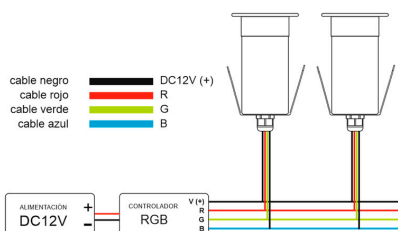

ESPECIFICACIONES

Potencia	3W
Ángulo de apertura	30º
Longitud de onda	R-620-630 / G-510-525 / B-455-470nm
Alimentación	DC12V
Chip	CREE
Forma y corte	Circular 35mm
Interior-exterior	Exterior
Protección IP	IP68
Otros	Tránsito no rodado

Certificados

CE
ROHS
ECORAE

DETALLES

Foco Led RGB empotrable, baliza led para empotrar, con el que es posible conseguir cualquier color de luz. Es posible controlar el color de luz, intensidad, efectos, encendido/apagado con un controlador externo RGB (no incluido).

No se puede instalar en agua salada. (Nicho empotrable No

Ficha técnica

Foco Led sumergible LAND MINI, 3W, RGB, IP68 (RGB/V+)

LEDBOX®

incluido)

La **Baliza Led LAND** tiene un tamaño reducido que lo hacen ideal para utilizar como baliza empotrada en suelo o pared para señalizar e iluminar zonas de paso.

Requiere alimentación DC12V y controlador RGB

ESQUEMA DE INSTALACIÓN

Instalación

Ficha técnica

Foco Led sumergible LAND MINI, 3W, RGB, IP68 (RGB/V+)

LEDBOX®

GALERIA

Ficha técnica