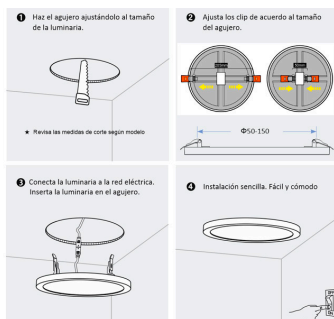

Downlight / Plafón Led KRAMFOR EPISTAR 15W Ajustable

Con un nuevo sistema que permite ajustarse perfectamente al diámetro del agujero gracias a un sencillo sistema de deslizamiento de los muelles de fijación desde Ø50mm hasta Ø150mm. Con chip led EPISTAR de alta luminosidad. Downlight Led 15w extraplano construido con cuerpo de aluminio y amplio difusor. Gran ángulo de apertura, proporciona iluminación general con una máxima eficiencia.

Dimensiones del producto
175x175x20mm

Dimensiones del packaging
20x20x3cm

Certificados
CE
ROHS
ECORAE

MODELOS

Color de luz	Temperatura color (k)	Luminosidad (lm)
Blanco cálido	3000K	1380lm
Blanco neutro	4000K	1430lm
Blanco frío	6000K	1500lm

DETALLES

Si tienes problemas porque el agujero es muy grande o muy pequeño para instalar el downlight, el nuevo modelo KRAMFOR LED te ofrece la solución con su sistema de **sujecciones ajustables** que te permiten adaptarlo a agujeros **desde Ø50mm hasta Ø150mm**. Un nuevo downlight LED 15w.

ESQUEMA DE INSTALACIÓN

Instalación

GALERIA

AVISO

Datos sujetos a cambios sin aviso. Excepto errores y omisiones. Asegúrese de utilizar el archivo más reciente posible.