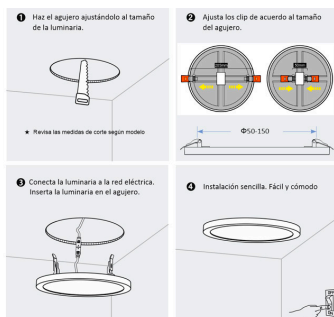

Downlight / Plafón Led KRAMFOR EPISTAR 15W Ajustable

Con un nuevo sistema que permite ajustarse perfectamente al diámetro del agujero gracias a un sencillo sistema de deslizamiento de los muelles de fijación desde Ø50mm hasta Ø150mm. Con chip led EPISTAR de alta luminosidad. Downlight Led 15w extraplano construido con cuerpo de aluminio y amplio difusor. Gran ángulo de apertura, proporciona iluminación general con una máxima eficiencia.

Dimensiones del producto

175x175x20mm

Dimensiones del packaging

20x20x3cm

Certificados

CE
ROHS
ECORAE

MODELOS

Color de luz	Temperatura color (k)	Luminosidad (lm)
Blanco cálido	3000K	1380lm
Blanco neutro	4000K	1430lm
Blanco frío	6000K	1500lm

DETALLES

Si tienes problemas porque el agujero es muy grande o muy pequeño para instalar el downlight, el nuevo modelo KRAMFOR LED te ofrece la solución con su sistema de **sujecciones ajustables** que te permiten adaptarlo a agujeros **desde Ø50mm hasta Ø150mm**. Un nuevo downlight LED 15w.

ESQUEMA DE INSTALACIÓN

Instalación

GALERIA

AVISO

Datos sujetos a cambios sin aviso. Excepto errores y omisiones. Asegúrese de utilizar el archivo más reciente posible.