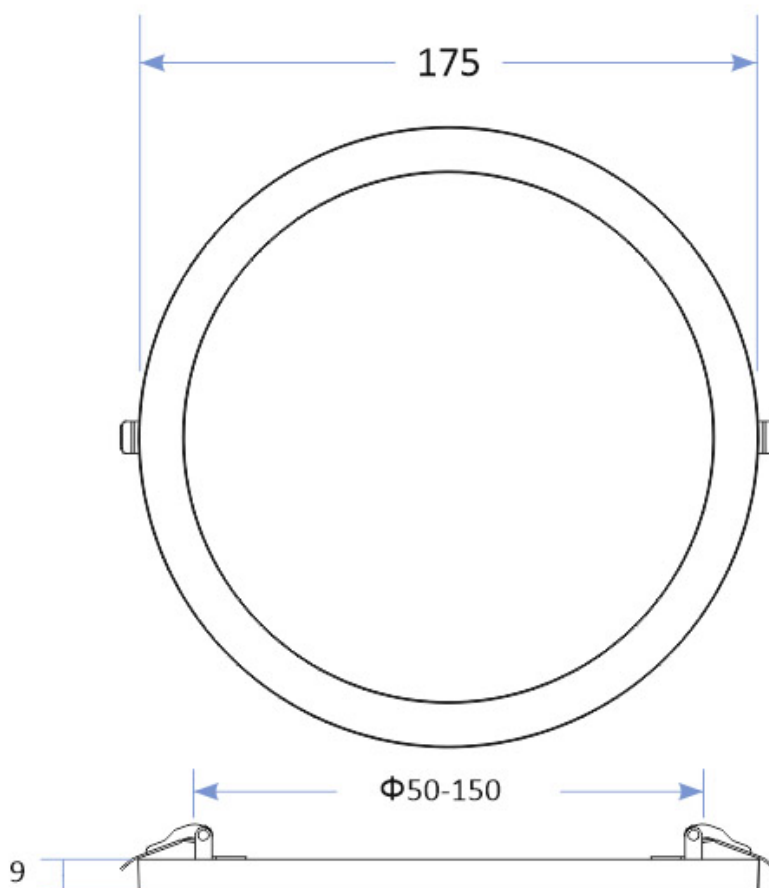

ESQUEMA DE INSTALACIÓN