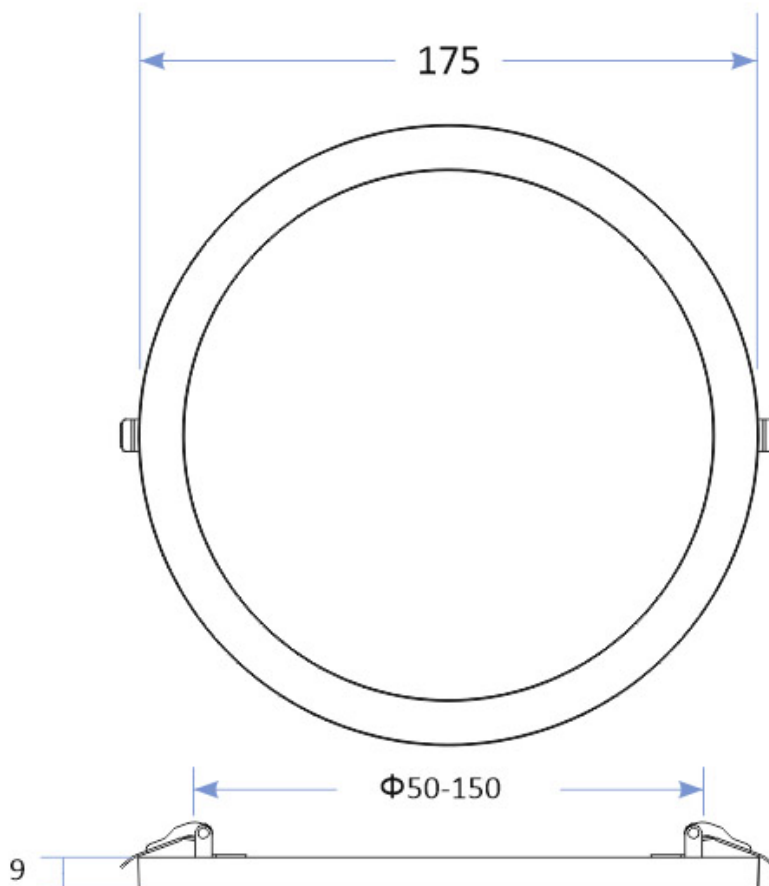

ESQUEMA DE INSTALACIÓN